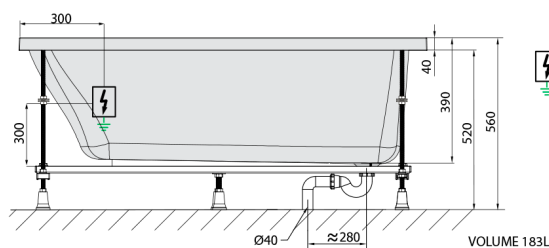

NOEMI Whirlpool Bath, 160x70x39cm, Attraction Hydro-Air, chrome

Order code: 71707.4010

Size

Length: 1600 mm
 Width: 700 mm
 Height: 390 mm
 Volume: 183 l

Properties

Colour: White
 Material: Acrylate
 Warranty: 2 years

Technical sheet

 Electric cable 3x2,5mm²
 Length 2m from the wall
 Elektrický kabel 3x2,5mm²
 Délka kabelu ze zdi 2m
 Electrical Characteristic:
 Tension: 220-230V/50hz
 Max. power consumption: 1200W
 Electric protection: residual-current device 30mA
 Elektrické vlastnosti:
 Napětí: 220-230V/50hz
 Max. spotřeba: 1200W
 Elektrické jistiění: proudový chránič 30mA