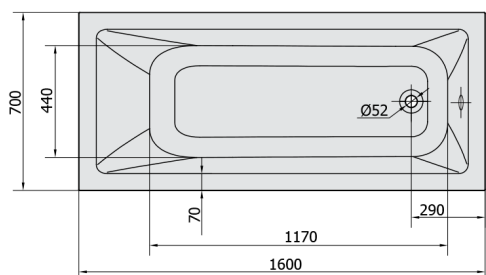

NOEMI Whirlpool Bath, 160x70x39cm, Attraction Hydro-Air, chrome

Order code: 71707.4010

Size

Length: 1600 mm
 Width: 700 mm
 Height: 390 mm
 Volume: 183 l

Properties

Colour: White
 Material: Acrylate
 Warranty: 2 years

Technical sheet

 Electric cable 3x2,5mm²
 Length 2m from the wall
 Elektrický kabel 3x2,5mm²
 Délka kabelu ze zdi 2m
 Electrical Characteristic:
 Tension: 220-230V/50hz
 Max. power consumption: 1200W
 Electric protection: residual-current device 30mA
 Elektrické vlastnosti:
 Napětí: 220-230V/50hz
 Max. spotřeba: 1200W
 Elektrické jistiění: proudový chránič 30mA