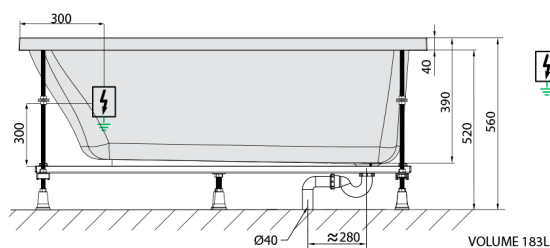

NOEMI Whirlpool Bath, 160x70x39cm, Attraction Hydro, chrome

Order code: 71707.3010

Size

Length: 1600 mm
 Width: 700 mm
 Height: 390 mm
 Volume: 183 l

Properties

Colour: White
 Material: Acrylate
 Warranty: 2 years

Technical sheet

 Electric cable 3x2,5mm²
 Length 2m from the wall
 Elektrický kabel 3x2,5mm²
 Délka kabelu ze zdi 2m
 Electrical Characteristic:
 Tension: 220-230V/50hz
 Max. power consumption: 1200W
 Electric protection: residual-current device 30mA
 Elektrické vlastnosti:
 Napětí: 220-230V/50hz
 Max. spotřeba: 1200W
 Elektrické jistění: proudový chránič 30mA