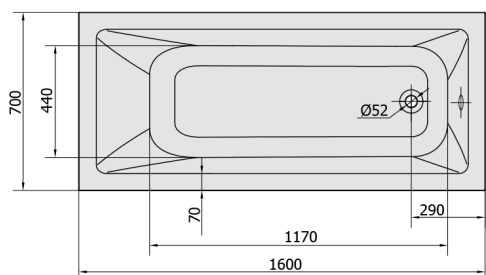

NOEMI Whirlpool Bath, 160x70x39cm, Attraction Hydro, chrome

Order code: 71707.3010

Size

Length: 1600 mm
 Width: 700 mm
 Height: 390 mm
 Volume: 183 l

Properties

Colour: White
 Material: Acrylate
 Warranty: 2 years

Technical sheet

 Electric cable 3x2,5mm²
 Length 2m from the wall
 Elektrický kabel 3x2,5mm²
 Délka kabelu ze zdi 2m
 Electrical Characteristic:
 Tension: 220-230V/50hz
 Max. power consumption: 1200W
 Electric protection: residual-current device 30mA
 Elektrické vlastnosti:
 Napětí: 220-230V/50hz
 Max. spotřeba: 1200W
 Elektrické jistění: proudový chránič 30mA