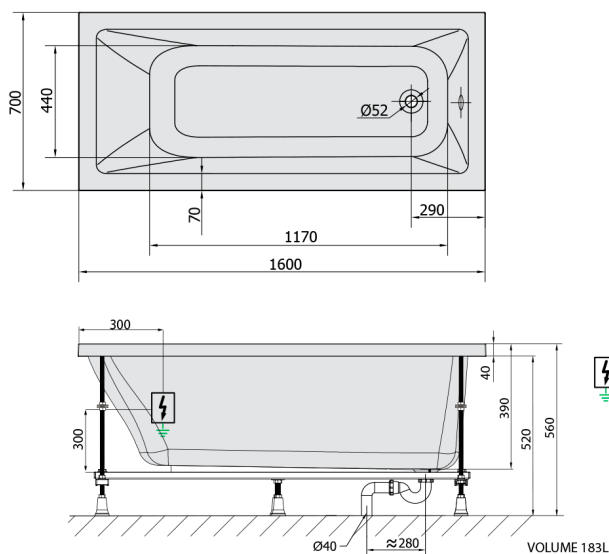

NOEMI Whirlpool Bath, 160x70x39cm, Active Hydro-Air, chrome

Order code: 71707.2010

Size

Length: 1600 mm
 Width: 700 mm
 Height: 390 mm
 Volume: 183 l

Properties

Colour: White
 Material: Acrylate
 Warranty: 2 years

Technical sheet

 Electric cable 3x2,5mm²
 Length 2m from the wall
 Elektrický kabel 3x2,5mm²
 Délka kabelu ze zdi 2m
 Electrical Characteristic:
 Tension: 220-230V/50hz
 Max. power consumption: 1200W
 Electric protection: residual-current device 30mA
 Elektrické vlastnosti:
 Napětí: 220-230V/50hz
 Max. spotřeba: 1200W
 Elektrické jistiění: proudový chránič 30mA