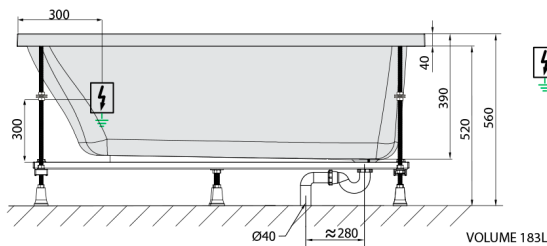

NOEMI Whirlpool Bath, 160x70x39cm, Active Hydro, chrome

Order code: 71707.1010

Size

Length: 1600 mm
 Width: 700 mm
 Height: 390 mm
 Volume: 183 l

Properties

Colour: White
 Material: Acrylate
 Warranty: 2 years

Technical sheet

 Electric cable 3x2,5mm²
 Length 2m from the wall
 Elektrický kabel 3x2,5mm²
 Délka kabelu ze zdi 2m
 Electrical Characteristic:
 Tension: 220-230V/50hz
 Max. power consumption: 1200W
 Electric protection: residual-current device 30mA
 Elektrické vlastnosti:
 Napětí: 220-230V/50hz
 Max. spotřeba: 1200W
 Elektrické jistění: proudový chránič 30mA