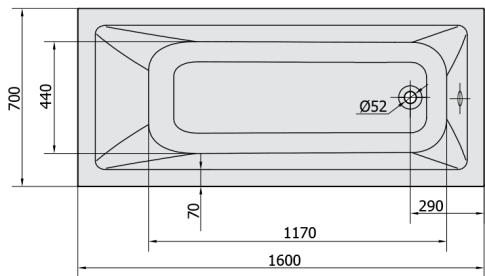

NOEMI Whirlpool Bath, 160x70x39cm, Active Hydro, chrome

Order code: 71707.1010

Size

Length: 1600 mm
 Width: 700 mm
 Height: 390 mm
 Volume: 183 l

Properties

Colour: White
 Material: Acrylate
 Warranty: 2 years

Technical sheet

 Electric cable 3x2,5mm²
 Length 2m from the wall
 Elektrický kabel 3x2,5mm²
 Délka kabelu ze zdi 2m
 Electrical Characteristic:
 Tension: 220-230V/50hz
 Max. power consumption: 1200W
 Electric protection: residual-current device 30mA
 Elektrické vlastnosti:
 Napětí: 220-230V/50hz
 Max. spotřeba: 1200W
 Elektrické jistění: proudový chránič 30mA