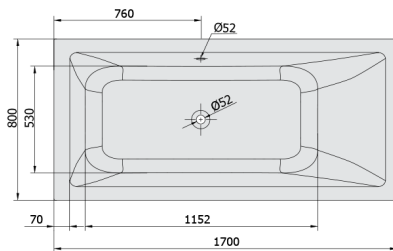

MIMOA Whirlpool Bath, 170x80x39cm, Highline Hydro-Air, chrome

Order code: 71713.6010

Size

Length: 1700 mm
 Width: 800 mm
 Height: 390 mm
 Volume: 218 l

Properties

Colour: White
 Material: Acrylate
 Warranty: 2 years

Technical sheet

 Electric cable 3x2,5mm²
 Length 2m from the wall
 Elektrický kabel 3x2,5mm²
 Délka kabelu ze zdi 2m
 Electrical Characteristic:
 Tension: 220-230V/50hz
 Max. power consumption: 1200W
 Electric protection: residual-current device 30mA
 Elektrické vlastnosti:
 Napětí: 220-230V/50hz
 Max. spotřeba: 1200W
 Elektrické jistění: proudový chránič 30mA