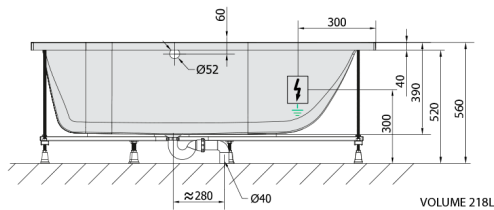

MIMOA Whirlpool Bath, 170x80x39cm, Highline Hydro-Air, chrome

Order code: 71713.6010

Size

Length: 1700 mm
 Width: 800 mm
 Height: 390 mm
 Volume: 218 l

Properties

Colour: White
 Material: Acrylate
 Warranty: 2 years

Technical sheet

 Electric cable 3x2,5mm²
 Length 2m from the wall
 Elektrický kabel 3x2,5mm²
 Délka kabelu ze zdi 2m
 Electrical Characteristic:
 Tension: 220-230V/50hz
 Max. power consumption: 1200W
 Electric protection: residual-current device 30mA
 Elektrické vlastnosti:
 Napětí: 220-230V/50hz
 Max. spotřeba: 1200W
 Elektrické jistění: proudový chránič 30mA