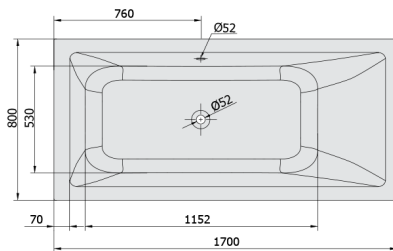

## MIMOA Whirlpool Bath, 170x80x39cm, Attraction Hydro-Air, chrome

Order code: 71713.4010

### Size

Length: 1700 mm  
 Width: 800 mm  
 Height: 390 mm  
 Volume: 218 l

### Technical sheet

 Electric cable 3x2,5mm<sup>2</sup>  
 Length 2m from the wall  
 Elektrický kabel 3x2,5mm<sup>2</sup>  
 Délka kabelu ze zdi 2m  
 Electrical Characteristic:  
 Tension: 220-230V/50hz  
 Max. power consumption: 1200W  
 Electric protection: residual-current device 30mA  
 Elektrické vlastnosti:  
 Napětí: 220-230V/50hz  
 Max. spotřeba: 1200W  
 Elektrické jistění: proudový chránič 30mA