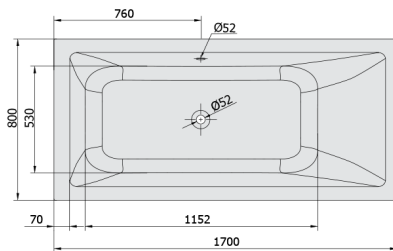

MIMOA Whirlpool Bath, 170x80x39cm, Attraction Hydro, chrome

Order code: 71713.3010

Size

Length: 1700 mm
 Width: 800 mm
 Height: 390 mm
 Volume: 218 l

Properties

Colour: White
 Material: Acrylate
 Warranty: 2 years

Technical sheet

 Electric cable 3x2,5mm²
 Length 2m from the wall
 Elektrický kabel 3x2,5mm²
 Délka kabelu ze zdi 2m
 Electrical Characteristic:
 Tension: 220-230V/50hz
 Max. power consumption: 1200W
 Electric protection: residual-current device 30mA
 Elektrické vlastnosti:
 Napětí: 220-230V/50hz
 Max. spotřeba: 1200W
 Elektrické jistění: proudový chránič 30mA