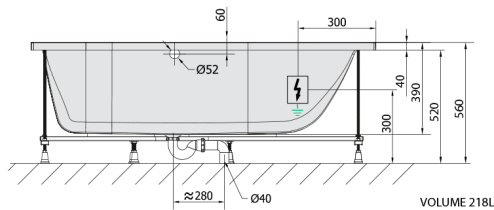

MIMOA Whirlpool Bath, 170x80x39cm, Attraction Hydro, chrome

Order code: 71713.3010

Size

Length: 1700 mm
 Width: 800 mm
 Height: 390 mm
 Volume: 218 l

Properties

Colour: White
 Material: Acrylate
 Warranty: 2 years

Technical sheet

 Electric cable 3x2,5mm²
 Length 2m from the wall
 Elektrický kabel 3x2,5mm²
 Délka kabelu ze zdi 2m
 Electrical Characteristic:
 Tension: 220-230V/50hz
 Max. power consumption: 1200W
 Electric protection: residual-current device 30mA
 Elektrické vlastnosti:
 Napětí: 220-230V/50hz
 Max. spotřeba: 1200W
 Elektrické jistění: proudový chránič 30mA