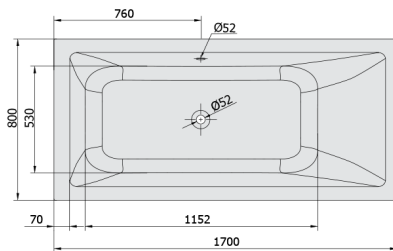

## MIMOA Whirlpool Bath, 170x80x39cm, Active Hydro, chrome

Order code: 71713.1010

### Size

Length: 1700 mm  
 Width: 800 mm  
 Height: 390 mm  
 Volume: 218 l

### Technical sheet

 Electric cable 3x2,5mm<sup>2</sup>  
 Length 2m from the wall  
 Elektrický kabel 3x2,5mm<sup>2</sup>  
 Délka kabelu ze zdi 2m  
 Electrical Characteristic:  
 Tension: 220-230V/50hz  
 Max. power consumption: 1200W  
 Electric protection: residual-current device 30mA  
 Elektrické vlastnosti:  
 Napětí: 220-230V/50hz  
 Max. spotřeba: 1200W  
 Elektrické jistění: proudový chránič 30mA