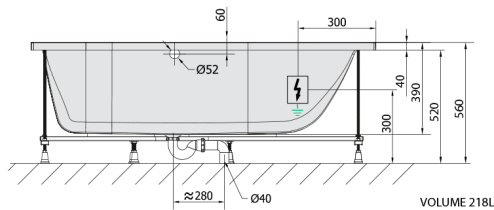

### Size

Length: 1700 mm  
 Width: 800 mm  
 Height: 390 mm  
 Volume: 218 l

### Technical sheet

 Electric cable 3x2,5mm<sup>2</sup>  
 Length 2m from the wall  
 Elektrický kabel 3x2,5mm<sup>2</sup>  
 Délka kabelu ze zdi 2m  
 Electrical Characteristic:  
 Tension: 220-230V/50hz  
 Max. power consumption: 1200W  
 Electric protection: residual-current device 30mA  
 Elektrické vlastnosti:  
 Napětí: 220-230V/50hz  
 Max. spotřeba: 1200W  
 Elektrické jistění: proudový chránič 30mA