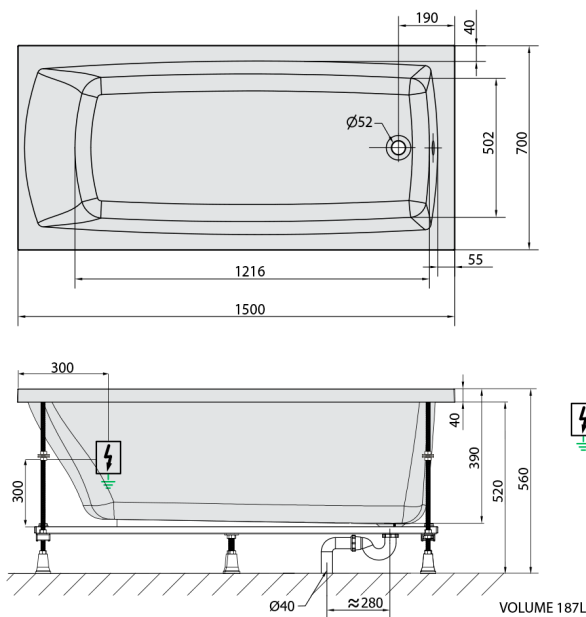

## LILY Whirlpool Bath, 150x70x39cm, Attraction Hydro-Air, chrome

Order code: 72273.4010

### Size

Length: 1500 mm  
 Width: 700 mm  
 Height: 390 mm  
 Volume: 187 l

### Technical sheet

 Electric cable 3x2,5mm<sup>2</sup>  
 Length 2m from the wall  
 Elektrický kabel 3x2,5mm<sup>2</sup>  
 Délka kabelu ze zdi 2m  
 Electrical Characteristic:  
 Tension: 220-230V/50Hz  
 Max. power consumption: 1200W  
 Electric protection: residual-current device 30mA  
 Elektrické vlastnosti:  
 Napětí: 220-230V/50Hz  
 Max. spotřeba: 1200W  
 Elektrické jištění: proudový chránič 30mA