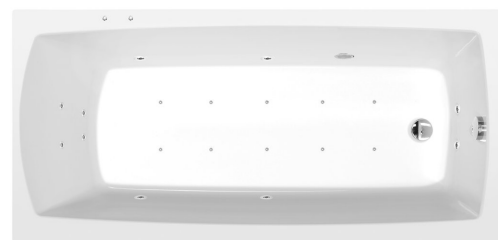

LILY Whirlpool Bath, 150x70x39cm, Active Hydro-Air, chrome

Order code: 72273.2010

Size

Length: 1500 mm
 Width: 700 mm
 Height: 390 mm
 Volume: 187 l

Properties

Colour: White
 Material: Acrylate
 Warranty: 2 years

Technical sheet

 Electric cable 3x2,5mm²
 Length 2m from the wall
 Elektrický kabel 3x2,5mm²
 Délka kabelu ze zdi 2m
 Electrical Characteristic:
 Tension: 220-230V/50Hz
 Max. power consumption: 1200W
 Electric protection: residual-current device 30mA
 Elektrické vlastnosti:
 Napětí: 220-230V/50Hz
 Max. spotřeba: 1200W
 Elektrické jištění: proudový chránič 30mA