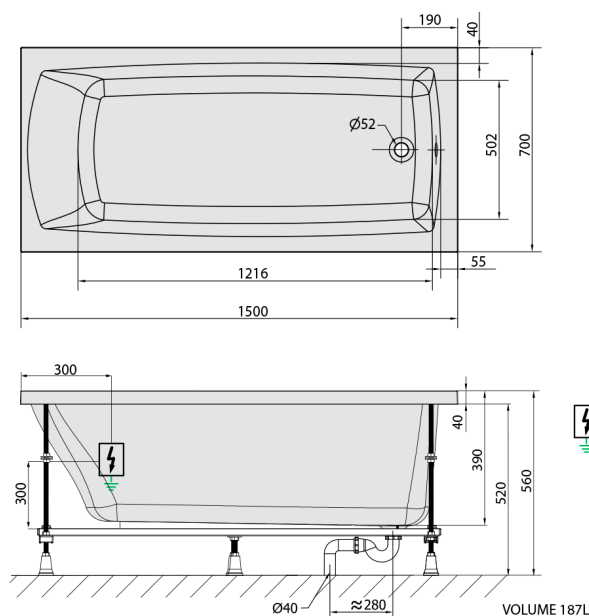

LILY Whirlpool Bath, 150x70x39cm, Active Hydro-Air, chrome

Order code: 72273.2010

Size

Length: 1500 mm
 Width: 700 mm
 Height: 390 mm
 Volume: 187 l

Properties

Colour: White
 Material: Acrylate
 Warranty: 2 years

Technical sheet

 Electric cable 3x2,5mm²
 Length 2m from the wall
 Elektrický kabel 3x2,5mm²
 Délka kabelu ze zdi 2m
 Electrical Characteristic:
 Tension: 220-230V/50Hz
 Max. power consumption: 1200W
 Electric protection: residual-current device 30mA
 Elektrické vlastnosti:
 Napětí: 220-230V/50Hz
 Max. spotřeba: 1200W
 Elektrické jištění: proudový chránič 30mA