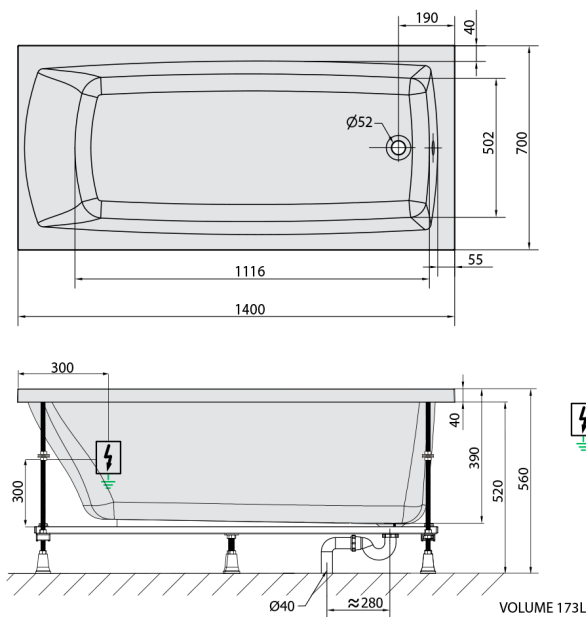

LILY Whirlpool Bath, 140x70x39cm, Highline Hydro-Air, chrome

Order code: 72201.6010

Size

Length: 1400 mm
 Width: 700 mm
 Height: 390 mm
 Volume: 173 l

Properties

Colour: White
 Material: Acrylate
 Warranty: 2 years

Technical sheet

 Electric cable 3x2,5mm²
 Length 2m from the wall
 Elektrický kabel 3x2,5mm²
 Délka kabelu ze zdi 2m
 Electrical Characteristic:
 Tension: 220-230V/50hz
 Max. power consumption: 1200W
 Electric protection: residual-current device 30mA
 Elektrické vlastnosti:
 Napětí: 220-230V/50hz
 Max. spotřeba: 1200W
 Elektrické jištění: proudový chránič 30mA