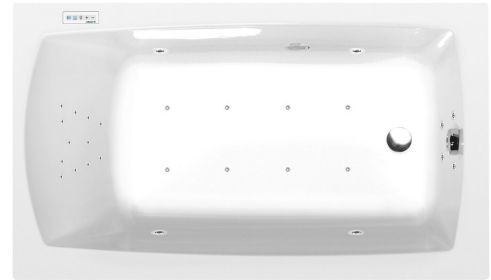

LILY Whirlpool Bath, 140x70x39cm, Highline Hydro-Air, chrome

Order code: 72201.6010

Size

Length: 1400 mm
 Width: 700 mm
 Height: 390 mm
 Volume: 173 l

Properties

Colour: White
 Material: Acrylate
 Warranty: 2 years

Technical sheet

 Electric cable 3x2,5mm²
 Length 2m from the wall
 Elektrický kabel 3x2,5mm²
 Délka kabelu ze zdi 2m
 Electrical Characteristic:
 Tension: 220-230V/50hz
 Max. power consumption: 1200W
 Electric protection: residual-current device 30mA
 Elektrické vlastnosti:
 Napětí: 220-230V/50hz
 Max. spotřeba: 1200W
 Elektrické jištění: proudový chránič 30mA