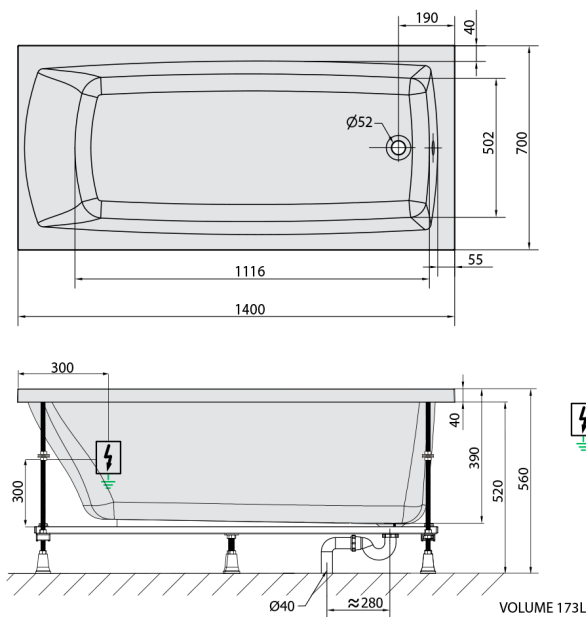

LILY Whirlpool Bath, 140x70x39cm, Highline Hydro, chrome

Order code: 72201.5010

Size

Length: 1400 mm
 Width: 700 mm
 Height: 390 mm
 Volume: 173 l

Properties

Colour: White
 Material: Acrylate
 Warranty: 2 years

Technical sheet

 Electric cable 3x2,5mm²
 Length 2m from the wall
 Elektrický kabel 3x2,5mm²
 Délka kabelu ze zdi 2m
 Electrical Characteristic:
 Tension: 220-230V/50hz
 Max. power consumption: 1200W
 Electric protection: residual-current device 30mA
 Elektrické vlastnosti:
 Napětí: 220-230V/50hz
 Max. spotřeba: 1200W
 Elektrické jištění: proudový chránič 30mA