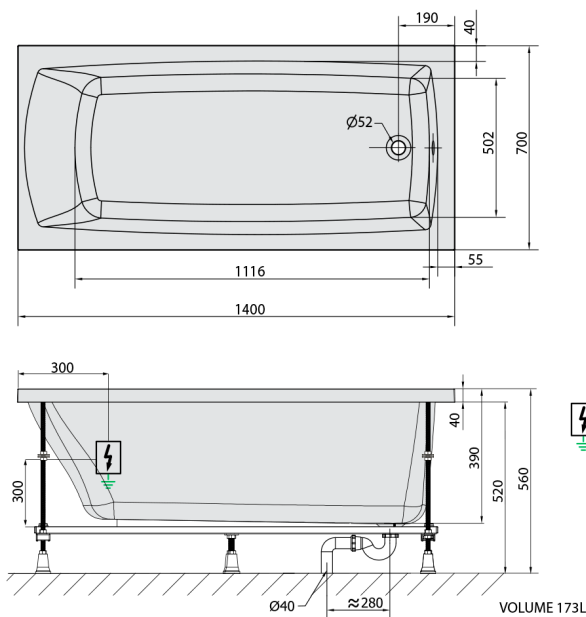

## LILY Whirlpool Bath, 140x70x39cm, Attraction Hydro-Air, chrome

Order code: 72201.4010

### Size

Length: 1400 mm  
 Width: 700 mm  
 Height: 390 mm  
 Volume: 173 l

## Technical sheet

 Electric cable 3x2,5mm<sup>2</sup>  
 Length 2m from the wall  
 Elektrický kabel 3x2,5mm<sup>2</sup>  
 Délka kabelu ze zdi 2m  
 Electrical Characteristic:  
 Tension: 220-230V/50hz  
 Max. power consumption: 1200W  
 Electric protection: residual-current device 30mA  
 Elektrické vlastnosti:  
 Napětí: 220-230V/50hz  
 Max. spotřeba: 1200W  
 Elektrické jištění: proudový chránič 30mA