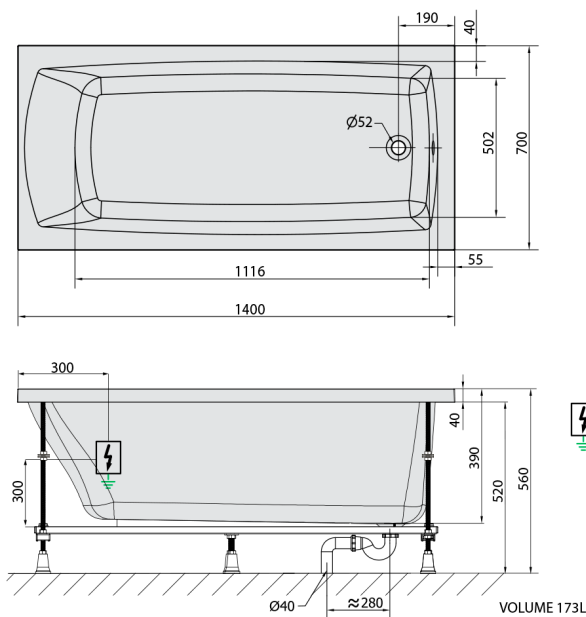

## LILY Whirlpool Bath, 140x70x39cm, Active Hydro-Air, chrome

Order code: 72201.2010

### Size

Length: 1400 mm  
 Width: 700 mm  
 Height: 390 mm  
 Volume: 173 l

## Technical sheet

 Electric cable 3x2,5mm<sup>2</sup>  
 Length 2m from the wall  
 Elektrický kabel 3x2,5mm<sup>2</sup>  
 Délka kabelu ze zdi 2m  
 Electrical Characteristic:  
 Tension: 220-230V/50hz  
 Max. power consumption: 1200W  
 Electric protection: residual-current device 30mA  
 Elektrické vlastnosti:  
 Napětí: 220-230V/50hz  
 Max. spotřeba: 1200W  
 Elektrické jištění: proudový chránič 30mA