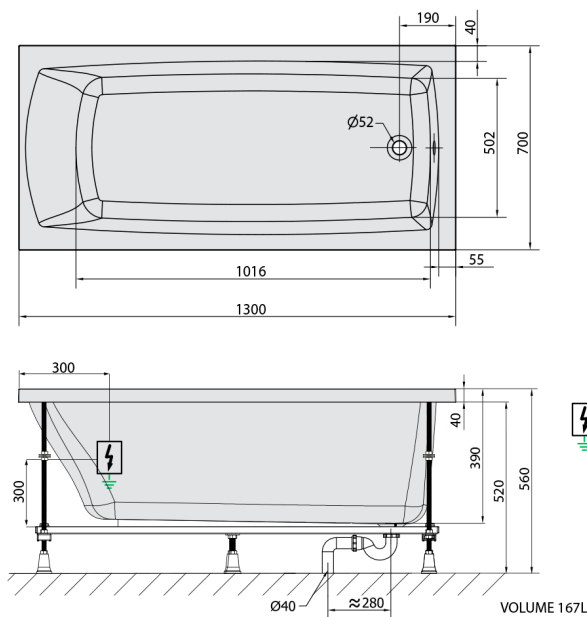

## LILY Whirlpool Bath, 130x70x39cm, Highline Hydro, chrome

Order code: 77511.5010

### Size

Length: 1300 mm  
 Width: 700 mm  
 Height: 390 mm  
 Volume: 167 l

## Technical sheet

 Electric cable 3x2,5mm<sup>2</sup>  
 Length 2m from the wall  
 Elektrický kabel 3x2,5mm<sup>2</sup>  
 Délka kabelu ze zdi 2m  
 Electrical Characteristic:  
 Tension: 220-230V/50hz  
 Max. power consumption: 1200W  
 Electric protection: residual-current device 30mA  
 Elektrické vlastnosti:  
 Napětí: 220-230V/50hz  
 Max. spotřeba: 1200W  
 Elektrické jištění: proudový chránič 30mA