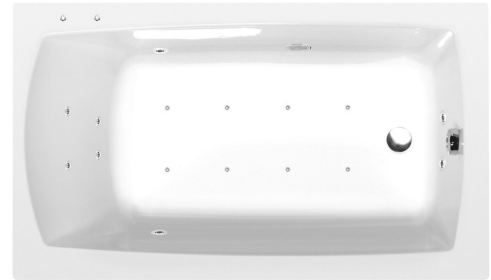

LILY Whirlpool Bath, 120x70x39cm, Active Hydro-Air, chrome

Order code: 25111.2010

Size

Length: 1200 mm
 Width: 700 mm
 Height: 390 mm
 Volume: 150 l

Properties

Colour: White
 Material: Acrylate
 Warranty: 2 years

Technical sheet

 Electric cable 3x2,5mm²
 Length 2m from the wall
 Elektrický kabel 3x2,5mm²
 Délka kabelu ze zdi 2m
 Electrical Characteristic:
 Tension: 220-230V/50Hz
 Max. power consumption: 1200W
 Electric protection: residual-current device 30mA
 Elektrické vlastnosti:
 Napětí: 220-230V/50Hz
 Max. spotřeba: 1200W
 Elektrické jištění: proudový chránič 30mA