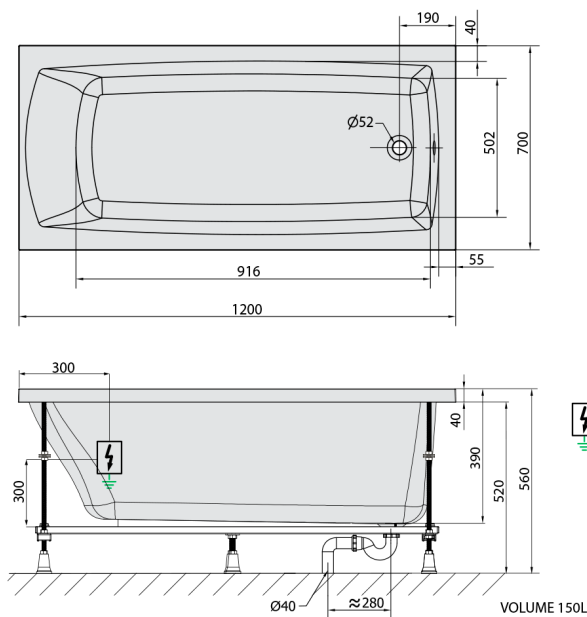

LILY Whirlpool Bath, 120x70x39cm, Active Hydro-Air, chrome

Order code: 25111.2010

Size

Length: 1200 mm
 Width: 700 mm
 Height: 390 mm
 Volume: 150 l

Properties

Colour: White
 Material: Acrylate
 Warranty: 2 years

Technical sheet

 Electric cable 3x2,5mm²
 Length 2m from the wall
 Elektrický kabel 3x2,5mm²
 Délka kabelu ze zdi 2m
 Electrical Characteristic:
 Tension: 220-230V/50Hz
 Max. power consumption: 1200W
 Electric protection: residual-current device 30mA
 Elektrické vlastnosti:
 Napětí: 220-230V/50Hz
 Max. spotřeba: 1200W
 Elektrické jištění: proudový chránič 30mA