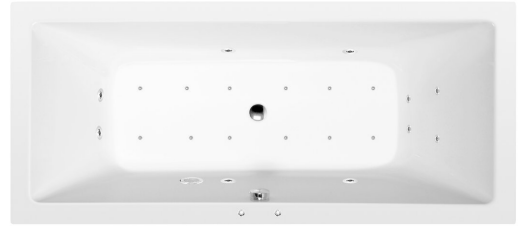

KRYSTA Whirlpool Bath, 180x80x39cm, Active Hydro-Air, chrome

Order code: 71710.2010

Size

Length: 1800 mm
 Width: 800 mm
 Height: 390 mm
 Volume: 249 l

Properties

Colour: White
 Material: Acrylate
 Warranty: 2 years

Technical sheet

 Electric cable 3x2,5mm²
 Length 2m from the wall
 Elektrický kabel 3x2,5mm²
 Délka kabelu ze zdi 2m
 Electrical Characteristic:
 Tension: 220-230V/50hz
 Max. power consumption: 1200W
 Electric protection: residual-current device 30mA
 Elektrické vlastnosti:
 Napětí: 220-230V/50hz
 Max. spotřeba: 1200W
 Elektrické jistění: proudový chránič 30mA