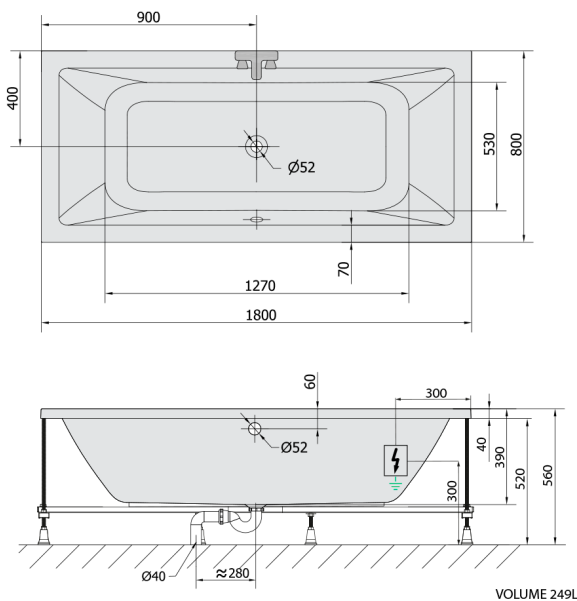

KRYSTA Whirlpool Bath, 180x80x39cm, Active Hydro-Air, chrome

Order code: 71710.2010

Size

Length: 1800 mm
 Width: 800 mm
 Height: 390 mm
 Volume: 249 l

Properties

Colour: White
 Material: Acrylate
 Warranty: 2 years

Technical sheet

 Electric cable 3x2,5mm²
 Length 2m from the wall
 Elektrický kabel 3x2,5mm²
 Délka kabelu ze zdi 2m
 Electrical Characteristic:
 Tension: 220-230V/50hz
 Max. power consumption: 1200W
 Electric protection: residual-current device 30mA
 Elektrické vlastnosti:
 Napětí: 220-230V/50hz
 Max. spotřeba: 1200W
 Elektrické jistění: proudový chránič 30mA