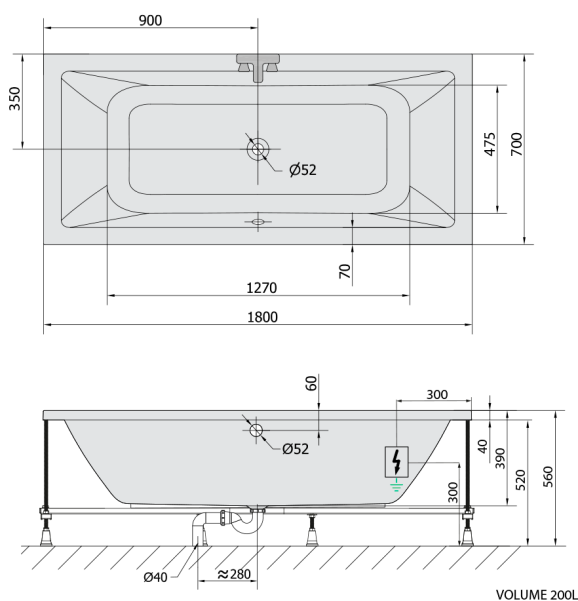

## KRYSTA Whirlpool Bath, 180x70x39cm, Attraction Hydro-Air, chrome

Order code: 72906.4010

### Size

Length: 1800 mm  
 Width: 700 mm  
 Height: 390 mm  
 Volume: 200 l

### Technical sheet

 Electric cable 3x2,5mm<sup>2</sup>  
 Length 2m from the wall  
 Elektrický kabel 3x2,5mm<sup>2</sup>  
 Délka kabelu ze zdi 2m  
 Electrical Characteristic:  
 Tension: 220-230V/50hz  
 Max. power consumption: 1200W  
 Electric protection: residual-current device 30mA  
 Elektrické vlastnosti:  
 Napětí: 220-230V/50hz  
 Max. spotřeba: 1200W  
 Elektrické jistění: proudový chránič 30mA