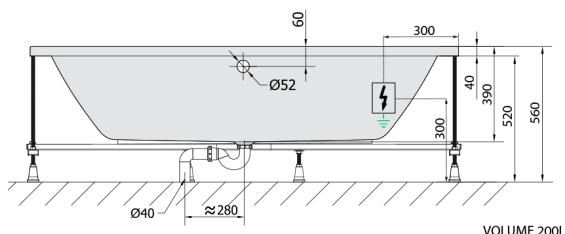

KRYSTA Whirlpool Bath, 180x70x39cm, Active Hydro-Air, chrome

Order code: 72906.2010

Size

Length: 1800 mm
 Width: 700 mm
 Height: 390 mm
 Volume: 200 l

Properties

Colour: White
 Material: Acrylate
 Warranty: 2 years

Technical sheet

 Electric cable 3x2,5mm²
 Length 2m from the wall
 Elektrický kabel 3x2,5mm²
 Délka kabelu ze zdi 2m
 Electrical Characteristic:
 Tension: 220-230V/50hz
 Max. power consumption: 1200W
 Electric protection: residual-current device 30mA
 Elektrické vlastnosti:
 Napětí: 220-230V/50hz
 Max. spotřeba: 1200W
 Elektrické jistění: proudový chránič 30mA