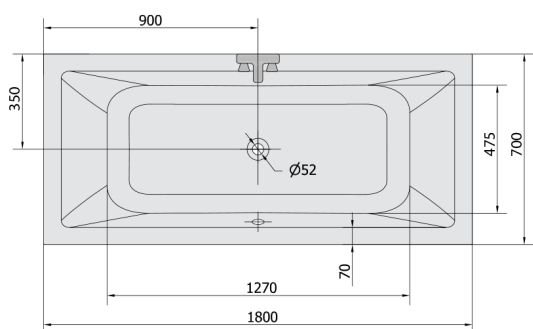

KRYSTA Whirlpool Bath, 180x70x39cm, Active Hydro-Air, chrome

Order code: 72906.2010

Size

Length: 1800 mm
 Width: 700 mm
 Height: 390 mm
 Volume: 200 l

Properties

Colour: White
 Material: Acrylate
 Warranty: 2 years

Technical sheet

 Electric cable 3x2,5mm²
 Length 2m from the wall
 Elektrický kabel 3x2,5mm²
 Délka kabelu ze zdi 2m
 Electrical Characteristic:
 Tension: 220-230V/50hz
 Max. power consumption: 1200W
 Electric protection: residual-current device 30mA
 Elektrické vlastnosti:
 Napětí: 220-230V/50hz
 Max. spotřeba: 1200W
 Elektrické jistění: proudový chránič 30mA