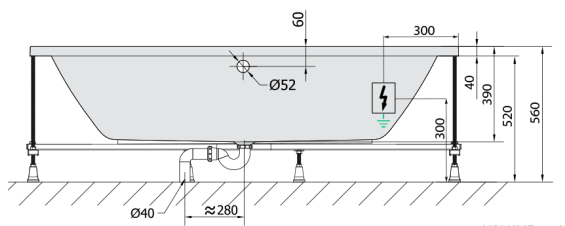

KRYSTA Whirlpool Bath, 180x70x39cm, Active Hydro, chrome

Order code: 72906.1010

Size

Length: 1800 mm
 Width: 700 mm
 Height: 390 mm
 Volume: 200 l

Properties

Colour: White
 Material: Acrylate
 Warranty: 2 years

Technical sheet

 Electric cable 3x2,5mm²
 Length 2m from the wall
 Elektrický kabel 3x2,5mm²
 Délka kabelu ze zdi 2m
 Electrical Characteristic:
 Tension: 220-230V/50hz
 Max. power consumption: 1200W
 Electric protection: residual-current device 30mA
 Elektrické vlastnosti:
 Napětí: 220-230V/50hz
 Max. spotřeba: 1200W
 Elektrické jistění: proudový chránič 30mA