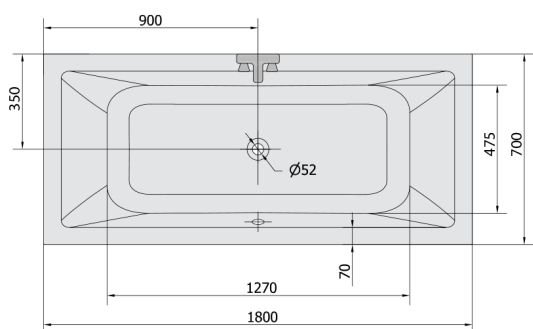

KRYSTA Whirlpool Bath, 180x70x39cm, Active Hydro, chrome

Order code: 72906.1010

Size

Length: 1800 mm
 Width: 700 mm
 Height: 390 mm
 Volume: 200 l

Properties

Colour: White
 Material: Acrylate
 Warranty: 2 years

Technical sheet

 Electric cable 3x2,5mm²
 Length 2m from the wall
 Elektrický kabel 3x2,5mm²
 Délka kabelu ze zdi 2m
 Electrical Characteristic:
 Tension: 220-230V/50hz
 Max. power consumption: 1200W
 Electric protection: residual-current device 30mA
 Elektrické vlastnosti:
 Napětí: 220-230V/50hz
 Max. spotřeba: 1200W
 Elektrické jistění: proudový chránič 30mA