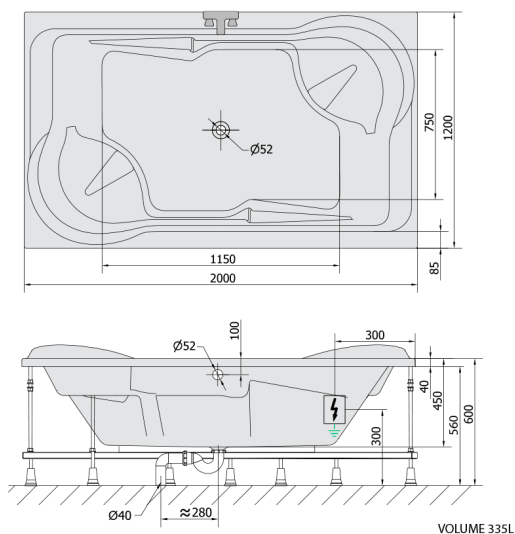

DUO Whirlpool Bath, 200x120x45cm, Attraction Hydro, chrome

Order code: 16111.3010

Size

Length: 2000 mm
 Width: 1200 mm
 Height: 450 mm
 Volume: 355 l

Properties

Colour: White
 Material: Acrylate
 Warranty: 2 years

Technical sheet

 Electric cable 3x2,5mm²
 Length 2m from the wall
 Elektrický kabel 3x2,5mm²
 Délka kabelu ze zdi 2m
 Electrical Characteristic:
 Tension: 220-230V/50hz
 Max. power consumption: 1200W
 Electric protection: residual-current device 30mA
 Elektrické vlastnosti:
 Napětí: 220-230V/50hz
 Max. spotřeba: 1200W
 Elektrické jistění: proudový chránič 30mA