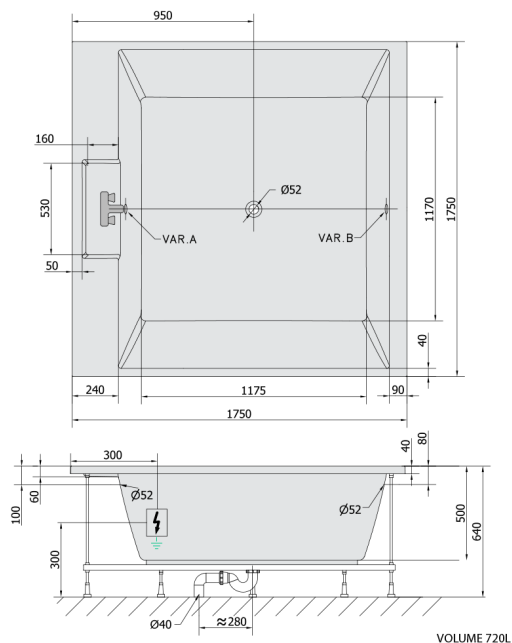

CAME Whirlpool Bath, 175x175x50cm, Attraction Hydro-Air, chrome

Order code: 23611.4010

Size

Length: 1750 mm
Width: 1750 mm
Height: 500 mm
Volume: 720 l

Properties

Colour: White
Material: Acrylate
Warranty: 2 years

Technical sheet

- Electric cable 3x2,5mm²
Length 2m from the wall
- Elektrický kabel 3x2,5mm²
Délka kabelu ze zdi 2m
- Electrical Characteristic:
Tension: 220-230V/50hz
Max. power consumption: 1200W
Electric protection: residual-current device 30mA
- Elektrické vlastnosti:
Napětí: 220-230V/50hz
Max. spotřeba: 1200W
Elektrické jistění: proudový chránič 30mA