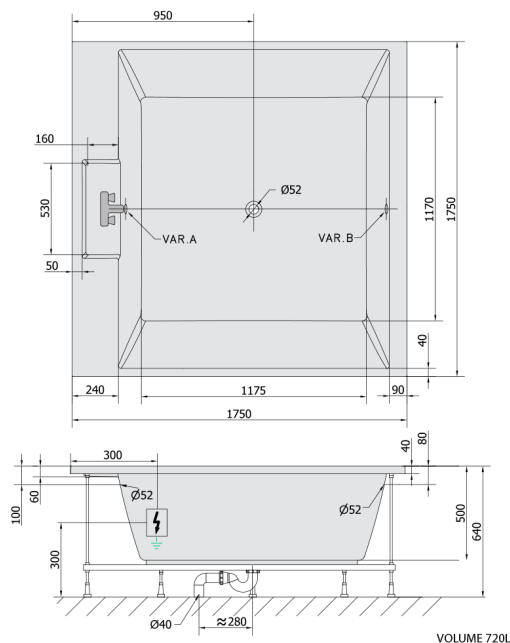

CAME Whirlpool Bath, 175x175x50cm, Active Hydro-Air, chrome

Order code: 23611.2010

Size

Length: 1750 mm
 Width: 1750 mm
 Height: 500 mm
 Volume: 720 l

Properties

Colour: White
 Material: Acrylate
 Warranty: 2 years

Technical sheet

 Electric cable 3x2,5mm²
 Length 2m from the wall
 Elektrický kabel 3x2,5mm²
 Délka kabelu ze zdi 2m
 Electrical Characteristic:
 Tension: 220-230V/50hz
 Max. power consumption: 1200W
 Electric protection: residual-current device 30mA
 Elektrické vlastnosti:
 Napětí: 220-230V/50hz
 Max. spotřeba: 1200W
 Elektrické jistění: proudový chránič 30mA