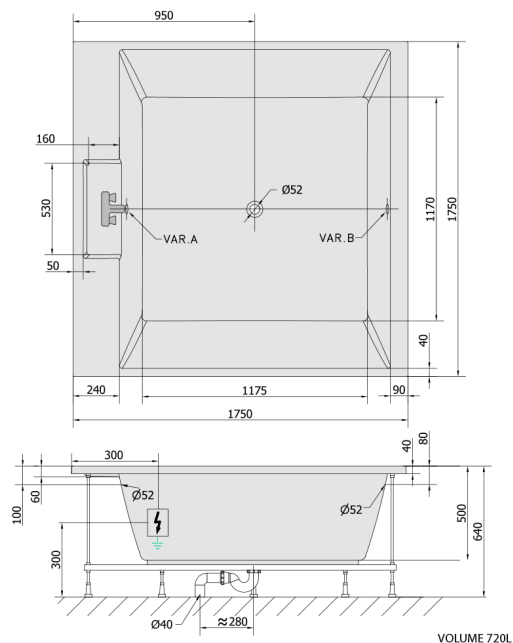

## CAME Whirlpool Bath, 175x175x50cm, Active Hydro, chrome

Order code: 23611.1010

### Size

Length: 1750 mm  
 Width: 1750 mm  
 Height: 500 mm  
 Volume: 720 l

## Technical sheet

 Electric cable 3x2,5mm<sup>2</sup>  
 Length 2m from the wall  
 Elektrický kabel 3x2,5mm<sup>2</sup>  
 Délka kabelu ze zdi 2m  
 Electrical Characteristic:  
 Tension: 220-230V/50hz  
 Max. power consumption: 1200W  
 Electric protection: residual-current device 30mA  
 Elektrické vlastnosti:  
 Napětí: 220-230V/50hz  
 Max. spotřeba: 1200W  
 Elektrické jistění: proudový chránič 30mA