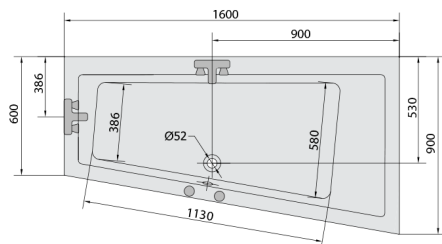

Technical sheet

VOLUME 300L

Electric cable 3x2,5mm²
Length 2m from the wall

Electrical Characteristic:
Tension: 220-230V/50hz
Max. power consumption: 1200W
Electric protection: residual-current device 30mA

Elektrické vlastnosti:
Napětí: 220-230V/50hz
Max. spotřeba: 1200W
Elektrické jistění: proudový chránič 30mA