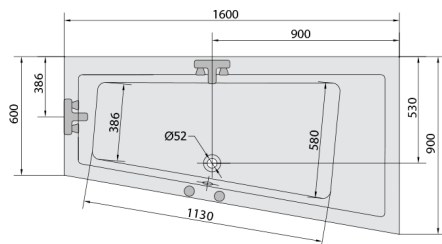

ANDRA R Whirlpool Bath, 160x90x45cm, Attraction Hydro, chrome

Order code: 81541.3010

Size

Length: 1600 mm
 Width: 900 mm
 Height: 450 mm
 Volume: 240 l

Properties

Colour: White
 Material: Acrylate
 Warranty: 2 years

Technical sheet

VOLUME 300L

Electric cable 3x2,5mm²
 Length 2m from the wall
 Elektrický kabel 3x2,5mm²
 Délka kabelu ze zdi 2m

Electrical Characteristic:
 Tension: 220-230V/50hz
 Max. power consumption: 1200W
 Electric protection: residual-current device 30mA

Elektrické vlastnosti:
 Napětí: 220-230V/50hz
 Max. spotřeba: 1200W
 Elektrické jistění: proudový chránič 30mA