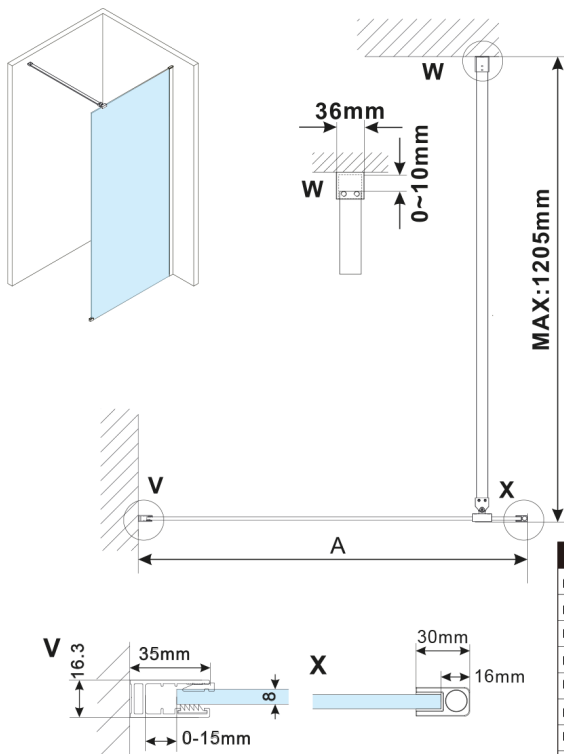

ESCA smoked glass 1467x2100mm

Order code: ES1415

Size

Width: 1467 mm

Height: 2100 mm

Properties

Warranty: 3 years

Technical sheet

| MODEL | A,mm |
|---|-----------|
| ES1070,ES1170,ES1270,ES1370,ES1470,ES1570 | 690-705 |
| ES1080,ES1180,ES1280,ES1380,ES1480,ES1580 | 790-805 |
| ES1090,ES1190,ES1290,ES1390,ES1490,ES1590 | 890-905 |
| ES1010,ES1110,ES1210,ES1310,ES1410,ES1510 | 990-1005 |
| ES1011,ES1111,ES1211,ES1311,ES1411,ES1511 | 1090-1105 |
| ES1012,ES1112,ES1212,ES1312,ES1412,ES1512 | 1190-1205 |
| ES1013,ES1113,ES1213,ES1313,ES1413,ES1513 | 1290-1305 |
| ES1014,ES1114,ES1214,ES1314,ES1414,ES1514 | 1390-1405 |
| ES1015,ES1115,ES1215,ES1315,ES1415,ES1515 | 1490-1505 |

| MODEL | A,mm |
|---|------|
| ES1070,ES1170,ES1270,ES1370,ES1470,ES1570 | 699 |
| ES1080,ES1180,ES1280,ES1380,ES1480,ES1580 | 799 |
| ES1090,ES1190,ES1290,ES1390,ES1490,ES1590 | 899 |
| ES1010,ES1110,ES1210,ES1310,ES1410,ES1510 | 999 |
| ES1011,ES1111,ES1211,ES1311,ES1411,ES1511 | 1099 |
| ES1012,ES1112,ES1212,ES1312,ES1412,ES1512 | 1199 |
| ES1013,ES1113,ES1213,ES1313,ES1413,ES1513 | 1299 |
| ES1014,ES1114,ES1214,ES1314,ES1414,ES1514 | 1399 |
| ES1015,ES1115,ES1215,ES1315,ES1415,ES1515 | 1499 |

| MODEL | A,mm |
|---|-----------|
| ES1070/ES1170/ES1270/ES1370/ES1470/ES1570 | 690-705 |
| ES1080/ES1180/ES1280/ES1380/ES1480/ES1580 | 790-805 |
| ES1090/ES1190/ES1290/ES1390/ES1490/ES1590 | 890-905 |
| ES1010/ES1110/ES1210/ES1310/ES1410/ES1510 | 990-1005 |
| ES1011/ES1111/ES1211/ES1311/ES1411/ES1511 | 1090-1105 |
| ES1012/ES1112/ES1212/ES1312/ES1412/ES1512 | 1190-1205 |
| ES1013/ES1113/ES1213/ES1313/ES1413/ES1513 | 1290-1305 |
| ES1014/ES1114/ES1214/ES1314/ES1414/ES1514 | 1390-1405 |
| ES1015/ES1115/ES1215/ES1315/ES1415/ES1515 | 1490-1505 |