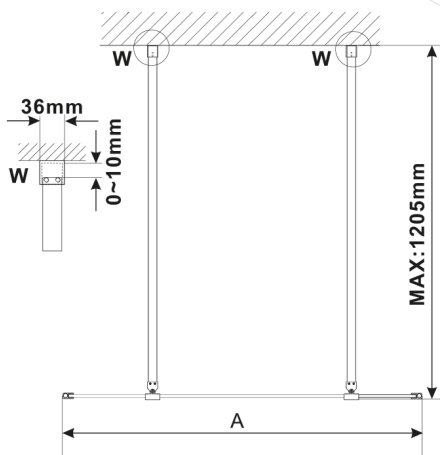

ESCA smoked glass 1467x2100mm

Order code: ES1415

Size

Width: 1467 mm

Height: 2100 mm

Properties

Warranty: 3 years

Technical sheet

| MODEL | A,mm |
|---|-----------|
| ES1070,ES1170,ES1270,ES1370,ES1470,ES1570 | 690-705 |
| ES1080,ES1180,ES1280,ES1380,ES1480,ES1580 | 790-805 |
| ES1090,ES1190,ES1290,ES1390,ES1490,ES1590 | 890-905 |
| ES1010,ES1110,ES1210,ES1310,ES1410,ES1510 | 990-1005 |
| ES1011,ES1111,ES1211,ES1311,ES1411,ES1511 | 1090-1105 |
| ES1012,ES1112,ES1212,ES1312,ES1412,ES1512 | 1190-1205 |
| ES1013,ES1113,ES1213,ES1313,ES1413,ES1513 | 1290-1305 |
| ES1014,ES1114,ES1214,ES1314,ES1414,ES1514 | 1390-1405 |
| ES1015,ES1115,ES1215,ES1315,ES1415,ES1515 | 1490-1505 |

| MODEL | A,mm |
|---|------|
| ES1070,ES1170,ES1270,ES1370,ES1470,ES1570 | 699 |
| ES1080,ES1180,ES1280,ES1380,ES1480,ES1580 | 799 |
| ES1090,ES1190,ES1290,ES1390,ES1490,ES1590 | 899 |
| ES1010,ES1110,ES1210,ES1310,ES1410,ES1510 | 999 |
| ES1011,ES1111,ES1211,ES1311,ES1411,ES1511 | 1099 |
| ES1012,ES1112,ES1212,ES1312,ES1412,ES1512 | 1199 |
| ES1013,ES1113,ES1213,ES1313,ES1413,ES1513 | 1299 |
| ES1014,ES1114,ES1214,ES1314,ES1414,ES1514 | 1399 |
| ES1015,ES1115,ES1215,ES1315,ES1415,ES1515 | 1499 |

| MODEL | A,mm |
|---|-----------|
| ES1070/ES1170/ES1270/ES1370/ES1470/ES1570 | 690-705 |
| ES1080/ES1180/ES1280/ES1380/ES1480/ES1580 | 790-805 |
| ES1090/ES1190/ES1290/ES1390/ES1490/ES1590 | 890-905 |
| ES1010/ES1110/ES1210/ES1310/ES1410/ES1510 | 990-1005 |
| ES1011/ES1111/ES1211/ES1311/ES1411/ES1511 | 1090-1105 |
| ES1012/ES1112/ES1212/ES1312/ES1412/ES1512 | 1190-1205 |
| ES1013/ES1113/ES1213/ES1313/ES1413/ES1513 | 1290-1305 |
| ES1014/ES1114/ES1214/ES1314/ES1414/ES1514 | 1390-1405 |
| ES1015/ES1115/ES1215/ES1315/ES1415/ES1515 | 1490-1505 |