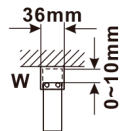

ESCA smoked glass 1467x2100mm

Order code: ES1415

Size

Width: 1467 mm

Height: 2100 mm

Properties

Warranty: 3 years

Technical sheet

| MODEL | A,mm |
|---|-----------|
| ES1070,ES1170,ES1270,ES1370,ES1470,ES1570 | 690-705 |
| ES1080,ES1180,ES1280,ES1380,ES1480,ES1580 | 790-805 |
| ES1090,ES1190,ES1290,ES1390,ES1490,ES1590 | 890-905 |
| ES1010,ES1110,ES1210,ES1310,ES1410,ES1510 | 990-1005 |
| ES1011,ES1111,ES1211,ES1311,ES1411,ES1511 | 1090-1105 |
| ES1012,ES1112,ES1212,ES1312,ES1412,ES1512 | 1190-1205 |
| ES1013,ES1113,ES1213,ES1313,ES1413,ES1513 | 1290-1305 |
| ES1014,ES1114,ES1214,ES1314,ES1414,ES1514 | 1390-1405 |
| ES1015,ES1115,ES1215,ES1315,ES1415,ES1515 | 1490-1505 |

| MODEL | A,mm |
|---|------|
| ES1070,ES1170,ES1270,ES1370,ES1470,ES1570 | 699 |
| ES1080,ES1180,ES1280,ES1380,ES1480,ES1580 | 799 |
| ES1090,ES1190,ES1290,ES1390,ES1490,ES1590 | 899 |
| ES1010,ES1110,ES1210,ES1310,ES1410,ES1510 | 999 |
| ES1011,ES1111,ES1211,ES1311,ES1411,ES1511 | 1099 |
| ES1012,ES1112,ES1212,ES1312,ES1412,ES1512 | 1199 |
| ES1013,ES1113,ES1213,ES1313,ES1413,ES1513 | 1299 |
| ES1014,ES1114,ES1214,ES1314,ES1414,ES1514 | 1399 |
| ES1015,ES1115,ES1215,ES1315,ES1415,ES1515 | 1499 |

| MODEL | A,mm |
|---|-----------|
| ES1070/ES1170/ES1270/ES1370/ES1470/ES1570 | 690-705 |
| ES1080/ES1180/ES1280/ES1380/ES1480/ES1580 | 790-805 |
| ES1090/ES1190/ES1290/ES1390/ES1490/ES1590 | 890-905 |
| ES1010/ES1110/ES1210/ES1310/ES1410/ES1510 | 990-1005 |
| ES1011/ES1111/ES1211/ES1311/ES1411/ES1511 | 1090-1105 |
| ES1012/ES1112/ES1212/ES1312/ES1412/ES1512 | 1190-1205 |
| ES1013/ES1113/ES1213/ES1313/ES1413/ES1513 | 1290-1305 |
| ES1014/ES1114/ES1214/ES1314/ES1414/ES1514 | 1390-1405 |
| ES1015/ES1115/ES1215/ES1315/ES1415/ES1515 | 1490-1505 |