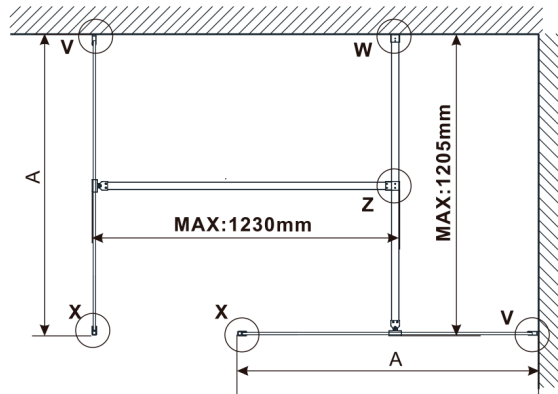

ESCA smoked glass 1467x2100mm

Order code: ES1415

Size

Width: 1467 mm

Height: 2100 mm

Properties

Warranty: 3 years

Technical sheet

| MODEL | A,mm |
|---|-----------|
| ES1070,ES1170,ES1270,ES1370,ES1470,ES1570 | 690-705 |
| ES1080,ES1180,ES1280,ES1380,ES1480,ES1580 | 790-805 |
| ES1090,ES1190,ES1290,ES1390,ES1490,ES1590 | 890-905 |
| ES1010,ES1110,ES1210,ES1310,ES1410,ES1510 | 990-1005 |
| ES1011,ES1111,ES1211,ES1311,ES1411,ES1511 | 1090-1105 |
| ES1012,ES1112,ES1212,ES1312,ES1412,ES1512 | 1190-1205 |
| ES1013,ES1113,ES1213,ES1313,ES1413,ES1513 | 1290-1305 |
| ES1014,ES1114,ES1214,ES1314,ES1414,ES1514 | 1390-1405 |
| ES1015,ES1115,ES1215,ES1315,ES1415,ES1515 | 1490-1505 |

| MODEL | A,mm |
|---|------|
| ES1070,ES1170,ES1270,ES1370,ES1470,ES1570 | 699 |
| ES1080,ES1180,ES1280,ES1380,ES1480,ES1580 | 799 |
| ES1090,ES1190,ES1290,ES1390,ES1490,ES1590 | 899 |
| ES1010,ES1110,ES1210,ES1310,ES1410,ES1510 | 999 |
| ES1011,ES1111,ES1211,ES1311,ES1411,ES1511 | 1099 |
| ES1012,ES1112,ES1212,ES1312,ES1412,ES1512 | 1199 |
| ES1013,ES1113,ES1213,ES1313,ES1413,ES1513 | 1299 |
| ES1014,ES1114,ES1214,ES1314,ES1414,ES1514 | 1399 |
| ES1015,ES1115,ES1215,ES1315,ES1415,ES1515 | 1499 |

| MODEL | A,mm |
|---|-----------|
| ES1070/ES1170/ES1270/ES1370/ES1470/ES1570 | 690-705 |
| ES1080/ES1180/ES1280/ES1380/ES1480/ES1580 | 790-805 |
| ES1090/ES1190/ES1290/ES1390/ES1490/ES1590 | 890-905 |
| ES1010/ES1110/ES1210/ES1310/ES1410/ES1510 | 990-1005 |
| ES1011/ES1111/ES1211/ES1311/ES1411/ES1511 | 1090-1105 |
| ES1012/ES1112/ES1212/ES1312/ES1412/ES1512 | 1190-1205 |
| ES1013/ES1113/ES1213/ES1313/ES1413/ES1513 | 1290-1305 |
| ES1014/ES1114/ES1214/ES1314/ES1414/ES1514 | 1390-1405 |
| ES1015/ES1115/ES1215/ES1315/ES1415/ES1515 | 1490-1505 |