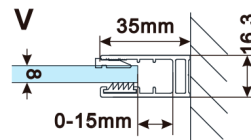

ESCA smoked glass 1467x2100mm

Order code: ES1415

Size

Width: 1467 mm

Height: 2100 mm

Properties

Warranty: 3 years

Technical sheet

| MODEL | A,mm |
|---|-----------|
| ES1070,ES1170,ES1270,ES1370,ES1470,ES1570 | 690-705 |
| ES1080,ES1180,ES1280,ES1380,ES1480,ES1580 | 790-805 |
| ES1090,ES1190,ES1290,ES1390,ES1490,ES1590 | 890-905 |
| ES1010,ES1110,ES1210,ES1310,ES1410,ES1510 | 990-1005 |
| ES1011,ES1111,ES1211,ES1311,ES1411,ES1511 | 1090-1105 |
| ES1012,ES1112,ES1212,ES1312,ES1412,ES1512 | 1190-1205 |
| ES1013,ES1113,ES1213,ES1313,ES1413,ES1513 | 1290-1305 |
| ES1014,ES1114,ES1214,ES1314,ES1414,ES1514 | 1390-1405 |
| ES1015,ES1115,ES1215,ES1315,ES1415,ES1515 | 1490-1505 |

| MODEL | A,mm |
|---|------|
| ES1070,ES1170,ES1270,ES1370,ES1470,ES1570 | 699 |
| ES1080,ES1180,ES1280,ES1380,ES1480,ES1580 | 799 |
| ES1090,ES1190,ES1290,ES1390,ES1490,ES1590 | 899 |
| ES1010,ES1110,ES1210,ES1310,ES1410,ES1510 | 999 |
| ES1011,ES1111,ES1211,ES1311,ES1411,ES1511 | 1099 |
| ES1012,ES1112,ES1212,ES1312,ES1412,ES1512 | 1199 |
| ES1013,ES1113,ES1213,ES1313,ES1413,ES1513 | 1299 |
| ES1014,ES1114,ES1214,ES1314,ES1414,ES1514 | 1399 |
| ES1015,ES1115,ES1215,ES1315,ES1415,ES1515 | 1499 |

| MODEL | A,mm |
|---|-----------|
| ES1070/ES1170/ES1270/ES1370/ES1470/ES1570 | 690-705 |
| ES1080/ES1180/ES1280/ES1380/ES1480/ES1580 | 790-805 |
| ES1090/ES1190/ES1290/ES1390/ES1490/ES1590 | 890-905 |
| ES1010/ES1110/ES1210/ES1310/ES1410/ES1510 | 990-1005 |
| ES1011/ES1111/ES1211/ES1311/ES1411/ES1511 | 1090-1105 |
| ES1012/ES1112/ES1212/ES1312/ES1412/ES1512 | 1190-1205 |
| ES1013/ES1113/ES1213/ES1313/ES1413/ES1513 | 1290-1305 |
| ES1014/ES1114/ES1214/ES1314/ES1414/ES1514 | 1390-1405 |
| ES1015/ES1115/ES1215/ES1315/ES1415/ES1515 | 1490-1505 |