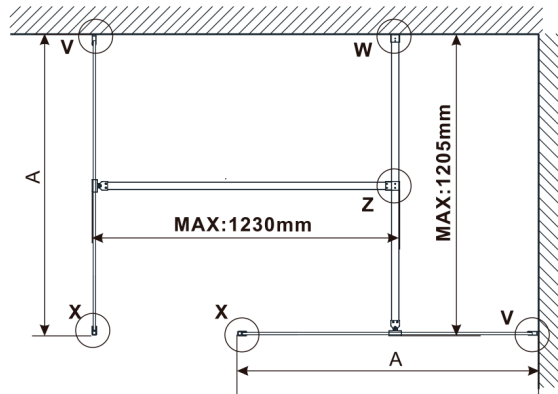

ESCA smoked matt glass 1267x2100mm

Order code: ES1413

Size

Width: 1267 mm

Height: 2100 mm

Properties

Warranty: 3 years

Technical sheet

MODEL	A,mm
ES1070,ES1170,ES1270,ES1370,ES1470,ES1570	690-705
ES1080,ES1180,ES1280,ES1380,ES1480,ES1580	790-805
ES1090,ES1190,ES1290,ES1390,ES1490,ES1590	890-905
ES1010,ES1110,ES1210,ES1310,ES1410,ES1510	990-1005
ES1011,ES1111,ES1211,ES1311,ES1411,ES1511	1090-1105
ES1012,ES1112,ES1212,ES1312,ES1412,ES1512	1190-1205
ES1013,ES1113,ES1213,ES1313,ES1413,ES1513	1290-1305
ES1014,ES1114,ES1214,ES1314,ES1414,ES1514	1390-1405
ES1015,ES1115,ES1215,ES1315,ES1415,ES1515	1490-1505

MODEL	A,mm
ES1070,ES1170,ES1270,ES1370,ES1470,ES1570	699
ES1080,ES1180,ES1280,ES1380,ES1480,ES1580	799
ES1090,ES1190,ES1290,ES1390,ES1490,ES1590	899
ES1010,ES1110,ES1210,ES1310,ES1410,ES1510	999
ES1011,ES1111,ES1211,ES1311,ES1411,ES1511	1099
ES1012,ES1112,ES1212,ES1312,ES1412,ES1512	1199
ES1013,ES1113,ES1213,ES1313,ES1413,ES1513	1299
ES1014,ES1114,ES1214,ES1314,ES1414,ES1514	1399
ES1015,ES1115,ES1215,ES1315,ES1415,ES1515	1499

MODEL	A,mm
ES1070/ES1170/ES1270/ES1370/ES1470/ES1570	690-705
ES1080/ES1180/ES1280/ES1380/ES1480/ES1580	790-805
ES1090/ES1190/ES1290/ES1390/ES1490/ES1590	890-905
ES1010/ES1110/ES1210/ES1310/ES1410/ES1510	990-1005
ES1011/ES1111/ES1211/ES1311/ES1411/ES1511	1090-1105
ES1012/ES1112/ES1212/ES1312/ES1412/ES1512	1190-1205
ES1013/ES1113/ES1213/ES1313/ES1413/ES1513	1290-1305
ES1014/ES1114/ES1214/ES1314/ES1414/ES1514	1390-1405
ES1015/ES1115/ES1215/ES1315/ES1415/ES1515	1490-1505