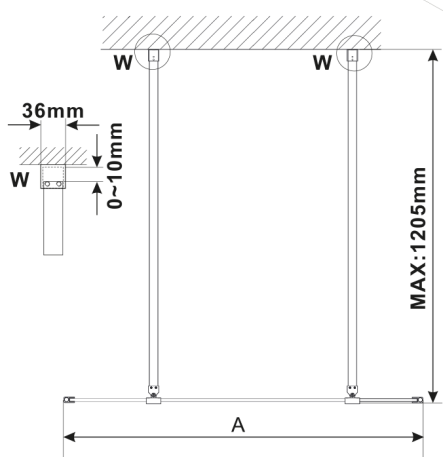

ESCA smoked matt glass 1267x2100mm

Order code: ES1413

Size

Width: 1267 mm

Height: 2100 mm

Properties

Warranty: 3 years

Technical sheet

MODEL	A,mm
ES1070,ES1170,ES1270,ES1370,ES1470,ES1570	690-705
ES1080,ES1180,ES1280,ES1380,ES1480,ES1580	790-805
ES1090,ES1190,ES1290,ES1390,ES1490,ES1590	890-905
ES1010,ES1110,ES1210,ES1310,ES1410,ES1510	990-1005
ES1011,ES1111,ES1211,ES1311,ES1411,ES1511	1090-1105
ES1012,ES1112,ES1212,ES1312,ES1412,ES1512	1190-1205
ES1013,ES1113,ES1213,ES1313,ES1413,ES1513	1290-1305
ES1014,ES1114,ES1214,ES1314,ES1414,ES1514	1390-1405
ES1015,ES1115,ES1215,ES1315,ES1415,ES1515	1490-1505

MODEL	A,mm
ES1070,ES1170,ES1270,ES1370,ES1470,ES1570	699
ES1080,ES1180,ES1280,ES1380,ES1480,ES1580	799
ES1090,ES1190,ES1290,ES1390,ES1490,ES1590	899
ES1010,ES1110,ES1210,ES1310,ES1410,ES1510	999
ES1011,ES1111,ES1211,ES1311,ES1411,ES1511	1099
ES1012,ES1112,ES1212,ES1312,ES1412,ES1512	1199
ES1013,ES1113,ES1213,ES1313,ES1413,ES1513	1299
ES1014,ES1114,ES1214,ES1314,ES1414,ES1514	1399
ES1015,ES1115,ES1215,ES1315,ES1415,ES1515	1499

MODEL	A,mm
ES1070/ES1170/ES1270/ES1370/ES1470/ES1570	690-705
ES1080/ES1180/ES1280/ES1380/ES1480/ES1580	790-805
ES1090/ES1190/ES1290/ES1390/ES1490/ES1590	890-905
ES1010/ES1110/ES1210/ES1310/ES1410/ES1510	990-1005
ES1011/ES1111/ES1211/ES1311/ES1411/ES1511	1090-1105
ES1012/ES1112/ES1212/ES1312/ES1412/ES1512	1190-1205
ES1013/ES1113/ES1213/ES1313/ES1413/ES1513	1290-1305
ES1014/ES1114/ES1214/ES1314/ES1414/ES1514	1390-1405
ES1015/ES1115/ES1215/ES1315/ES1415/ES1515	1490-1505