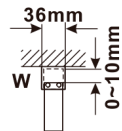

ESCA smoked matt glass 1267x2100mm

Order code: ES1413

Size

Width: 1267 mm

Height: 2100 mm

Properties

Warranty: 3 years

Technical sheet

MODEL	A,mm
ES1070,ES1170,ES1270,ES1370,ES1470,ES1570	690-705
ES1080,ES1180,ES1280,ES1380,ES1480,ES1580	790-805
ES1090,ES1190,ES1290,ES1390,ES1490,ES1590	890-905
ES1010,ES1110,ES1210,ES1310,ES1410,ES1510	990-1005
ES1011,ES1111,ES1211,ES1311,ES1411,ES1511	1090-1105
ES1012,ES1112,ES1212,ES1312,ES1412,ES1512	1190-1205
ES1013,ES1113,ES1213,ES1313,ES1413,ES1513	1290-1305
ES1014,ES1114,ES1214,ES1314,ES1414,ES1514	1390-1405
ES1015,ES1115,ES1215,ES1315,ES1415,ES1515	1490-1505

MODEL	A,mm
ES1070,ES1170,ES1270,ES1370,ES1470,ES1570	699
ES1080,ES1180,ES1280,ES1380,ES1480,ES1580	799
ES1090,ES1190,ES1290,ES1390,ES1490,ES1590	899
ES1010,ES1110,ES1210,ES1310,ES1410,ES1510	999
ES1011,ES1111,ES1211,ES1311,ES1411,ES1511	1099
ES1012,ES1112,ES1212,ES1312,ES1412,ES1512	1199
ES1013,ES1113,ES1213,ES1313,ES1413,ES1513	1299
ES1014,ES1114,ES1214,ES1314,ES1414,ES1514	1399
ES1015,ES1115,ES1215,ES1315,ES1415,ES1515	1499

MODEL	A,mm
ES1070/ES1170/ES1270/ES1370/ES1470/ES1570	690-705
ES1080/ES1180/ES1280/ES1380/ES1480/ES1580	790-805
ES1090/ES1190/ES1290/ES1390/ES1490/ES1590	890-905
ES1010/ES1110/ES1210/ES1310/ES1410/ES1510	990-1005
ES1011/ES1111/ES1211/ES1311/ES1411/ES1511	1090-1105
ES1012/ES1112/ES1212/ES1312/ES1412/ES1512	1190-1205
ES1013/ES1113/ES1213/ES1313/ES1413/ES1513	1290-1305
ES1014/ES1114/ES1214/ES1314/ES1414/ES1514	1390-1405
ES1015/ES1115/ES1215/ES1315/ES1415/ES1515	1490-1505