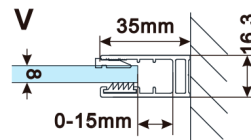

ESCA smoked matt glass 1267x2100mm

Order code: ES1413

Size

Width: 1267 mm

Height: 2100 mm

Properties

Warranty: 3 years

Technical sheet

MODEL	A,mm
ES1070,ES1170,ES1270,ES1370,ES1470,ES1570	690-705
ES1080,ES1180,ES1280,ES1380,ES1480,ES1580	790-805
ES1090,ES1190,ES1290,ES1390,ES1490,ES1590	890-905
ES1010,ES1110,ES1210,ES1310,ES1410,ES1510	990-1005
ES1011,ES1111,ES1211,ES1311,ES1411,ES1511	1090-1105
ES1012,ES1112,ES1212,ES1312,ES1412,ES1512	1190-1205
ES1013,ES1113,ES1213,ES1313,ES1413,ES1513	1290-1305
ES1014,ES1114,ES1214,ES1314,ES1414,ES1514	1390-1405
ES1015,ES1115,ES1215,ES1315,ES1415,ES1515	1490-1505

MODEL	A,mm
ES1070,ES1170,ES1270,ES1370,ES1470,ES1570	699
ES1080,ES1180,ES1280,ES1380,ES1480,ES1580	799
ES1090,ES1190,ES1290,ES1390,ES1490,ES1590	899
ES1010,ES1110,ES1210,ES1310,ES1410,ES1510	999
ES1011,ES1111,ES1211,ES1311,ES1411,ES1511	1099
ES1012,ES1112,ES1212,ES1312,ES1412,ES1512	1199
ES1013,ES1113,ES1213,ES1313,ES1413,ES1513	1299
ES1014,ES1114,ES1214,ES1314,ES1414,ES1514	1399
ES1015,ES1115,ES1215,ES1315,ES1415,ES1515	1499

MODEL	A,mm
ES1070/ES1170/ES1270/ES1370/ES1470/ES1570	690-705
ES1080/ES1180/ES1280/ES1380/ES1480/ES1580	790-805
ES1090/ES1190/ES1290/ES1390/ES1490/ES1590	890-905
ES1010/ES1110/ES1210/ES1310/ES1410/ES1510	990-1005
ES1011/ES1111/ES1211/ES1311/ES1411/ES1511	1090-1105
ES1012/ES1112/ES1212/ES1312/ES1412/ES1512	1190-1205
ES1013/ES1113/ES1213/ES1313/ES1413/ES1513	1290-1305
ES1014/ES1114/ES1214/ES1314/ES1414/ES1514	1390-1405
ES1015/ES1115/ES1215/ES1315/ES1415/ES1515	1490-1505