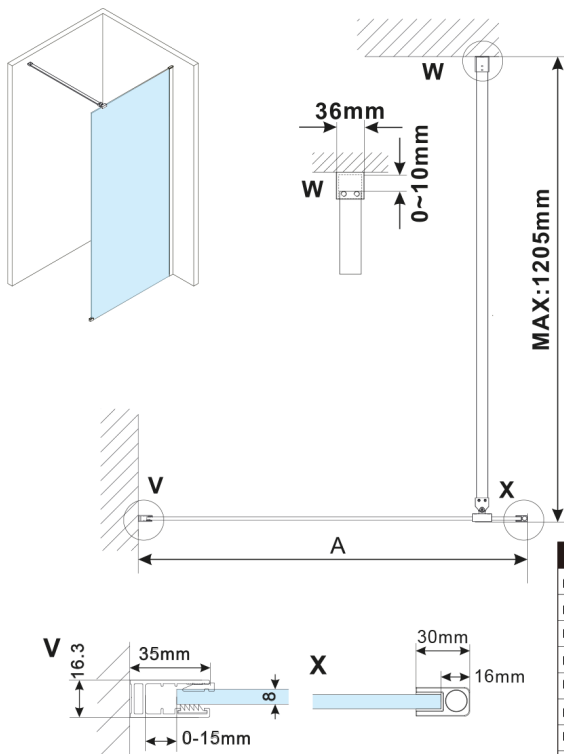

ESCA smoked matt glass 1267x2100mm

Order code: ES1413

Size

Width: 1267 mm

Height: 2100 mm

Properties

Warranty: 3 years

Technical sheet

MODEL	A,mm
ES1070,ES1170,ES1270,ES1370,ES1470,ES1570	690-705
ES1080,ES1180,ES1280,ES1380,ES1480,ES1580	790-805
ES1090,ES1190,ES1290,ES1390,ES1490,ES1590	890-905
ES1010,ES1110,ES1210,ES1310,ES1410,ES1510	990-1005
ES1011,ES1111,ES1211,ES1311,ES1411,ES1511	1090-1105
ES1012,ES1112,ES1212,ES1312,ES1412,ES1512	1190-1205
ES1013,ES1113,ES1213,ES1313,ES1413,ES1513	1290-1305
ES1014,ES1114,ES1214,ES1314,ES1414,ES1514	1390-1405
ES1015,ES1115,ES1215,ES1315,ES1415,ES1515	1490-1505

MODEL	A,mm
ES1070,ES1170,ES1270,ES1370,ES1470,ES1570	699
ES1080,ES1180,ES1280,ES1380,ES1480,ES1580	799
ES1090,ES1190,ES1290,ES1390,ES1490,ES1590	899
ES1010,ES1110,ES1210,ES1310,ES1410,ES1510	999
ES1011,ES1111,ES1211,ES1311,ES1411,ES1511	1099
ES1012,ES1112,ES1212,ES1312,ES1412,ES1512	1199
ES1013,ES1113,ES1213,ES1313,ES1413,ES1513	1299
ES1014,ES1114,ES1214,ES1314,ES1414,ES1514	1399
ES1015,ES1115,ES1215,ES1315,ES1415,ES1515	1499

MODEL	A,mm
ES1070/ES1170/ES1270/ES1370/ES1470/ES1570	690-705
ES1080/ES1180/ES1280/ES1380/ES1480/ES1580	790-805
ES1090/ES1190/ES1290/ES1390/ES1490/ES1590	890-905
ES1010/ES1110/ES1210/ES1310/ES1410/ES1510	990-1005
ES1011/ES1111/ES1211/ES1311/ES1411/ES1511	1090-1105
ES1012/ES1112/ES1212/ES1312/ES1412/ES1512	1190-1205
ES1013/ES1113/ES1213/ES1313/ES1413/ES1513	1290-1305
ES1014/ES1114/ES1214/ES1314/ES1414/ES1514	1390-1405
ES1015/ES1115/ES1215/ES1315/ES1415/ES1515	1490-1505