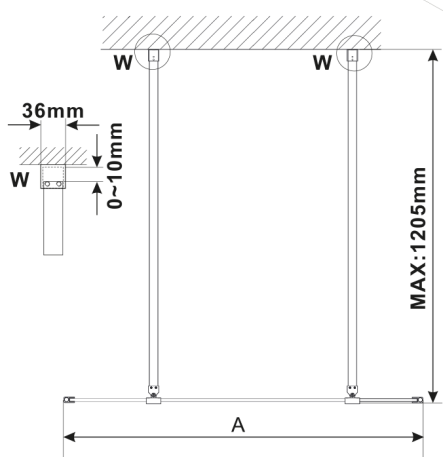

ESCA smoked matt glass 1167x2100mm

Order code: ES1412

Size

Width: 1167 mm
Height: 2100 mm

Properties

Warranty: 2 years

Technical sheet

MODEL	A,mm
ES1070,ES1170,ES1270,ES1370,ES1470,ES1570	690-705
ES1080,ES1180,ES1280,ES1380,ES1480,ES1580	790-805
ES1090,ES1190,ES1290,ES1390,ES1490,ES1590	890-905
ES1010,ES1110,ES1210,ES1310,ES1410,ES1510	990-1005
ES1011,ES1111,ES1211,ES1311,ES1411,ES1511	1090-1105
ES1012,ES1112,ES1212,ES1312,ES1412,ES1512	1190-1205
ES1013,ES1113,ES1213,ES1313,ES1413,ES1513	1290-1305
ES1014,ES1114,ES1214,ES1314,ES1414,ES1514	1390-1405
ES1015,ES1115,ES1215,ES1315,ES1415,ES1515	1490-1505

MODEL	A,mm
ES1070/ES1170/ES1270/ES1370/ES1470/ES1570	690-705
ES1080/ES1180/ES1280/ES1380/ES1480/ES1580	790-805
ES1090/ES1190/ES1290/ES1390/ES1490/ES1590	890-905
ES1010/ES1110/ES1210/ES1310/ES1410/ES1510	990-1005
ES1011/ES1111/ES1211/ES1311/ES1411/ES1511	1090-1105
ES1012/ES1112/ES1212/ES1312/ES1412/ES1512	1190-1205
ES1013/ES1113/ES1213/ES1313/ES1413/ES1513	1290-1305
ES1014/ES1114/ES1214/ES1314/ES1414/ES1514	1390-1405
ES1015/ES1115/ES1215/ES1315/ES1415/ES1515	1490-1505

MODEL	A,mm
ES1070, ES1170, ES1270, ES1370, ES1470, ES1570	690-705
ES1080, ES1180, ES1280, ES1380, ES1480, ES1580	790-805
ES1090, ES1190, ES1290, ES1390, ES1490, ES1590	890-905
ES1010, ES1110, ES1210, ES1310, ES1410, ES1510	990-1005
ES1011, ES1111, ES1211, ES1311, ES1411, ES1511	1090-1105
ES1012, ES1112, ES1212, ES1312, ES1412, ES1512	1190-1205
ES1013, ES1113, ES1213, ES1313, ES1413, ES1513	1290-1305
ES1014, ES1114, ES1214, ES1314, ES1414, ES1514	1390-1405
ES1015, ES1115, ES1215, ES1315, ES1415, ES1515	1490-1505