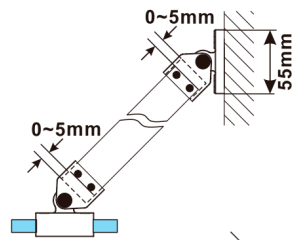

ESCA smoked matt glass 1167x2100mm

Order code: ES1412

Size

Width: 1167 mm
Height: 2100 mm

Properties

Warranty: 2 years

Technical sheet

MODEL	A,mm
ES1070,ES1170,ES1270,ES1370,ES1470,ES1570	690-705
ES1080,ES1180,ES1280,ES1380,ES1480,ES1580	790-805
ES1090,ES1190,ES1290,ES1390,ES1490,ES1590	890-905
ES1010,ES1110,ES1210,ES1310,ES1410,ES1510	990-1005
ES1011,ES1111,ES1211,ES1311,ES1411,ES1511	1090-1105
ES1012,ES1112,ES1212,ES1312,ES1412,ES1512	1190-1205
ES1013,ES1113,ES1213,ES1313,ES1413,ES1513	1290-1305
ES1014,ES1114,ES1214,ES1314,ES1414,ES1514	1390-1405
ES1015,ES1115,ES1215,ES1315,ES1415,ES1515	1490-1505

MODEL	A,mm
ES1070/ES1170/ES1270/ES1370/ES1470/ES1570	690-705
ES1080/ES1180/ES1280/ES1380/ES1480/ES1580	790-805
ES1090/ES1190/ES1290/ES1390/ES1490/ES1590	890-905
ES1010/ES1110/ES1210/ES1310/ES1410/ES1510	990-1005
ES1011/ES1111/ES1211/ES1311/ES1411/ES1511	1090-1105
ES1012/ES1112/ES1212/ES1312/ES1412/ES1512	1190-1205
ES1013/ES1113/ES1213/ES1313/ES1413/ES1513	1290-1305
ES1014/ES1114/ES1214/ES1314/ES1414/ES1514	1390-1405
ES1015/ES1115/ES1215/ES1315/ES1415/ES1515	1490-1505

MODEL	A,mm
ES1070, ES1170, ES1270, ES1370, ES1470, ES1570	690-705
ES1080, ES1180, ES1280, ES1380, ES1480, ES1580	790-805
ES1090, ES1190, ES1290, ES1390, ES1490, ES1590	890-905
ES1010, ES1110, ES1210, ES1310, ES1410, ES1510	990-1005
ES1011, ES1111, ES1211, ES1311, ES1411, ES1511	1090-1105
ES1012, ES1112, ES1212, ES1312, ES1412, ES1512	1190-1205
ES1013, ES1113, ES1213, ES1313, ES1413, ES1513	1290-1305
ES1014, ES1114, ES1214, ES1314, ES1414, ES1514	1390-1405
ES1015, ES1115, ES1215, ES1315, ES1415, ES1515	1490-1505