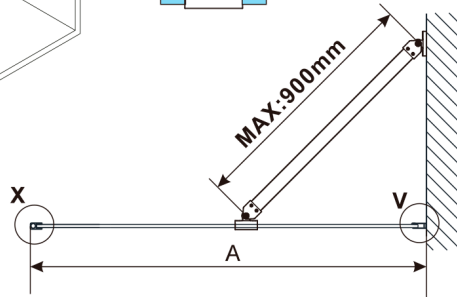

ESCA smoked matt glass 1167x2100mm

Order code: ES1412

Size

Width: 1167 mm
Height: 2100 mm

Properties

Warranty: 2 years

Technical sheet

MODEL	A,mm
ES1070,ES1170,ES1270,ES1370,ES1470,ES1570	690-705
ES1080,ES1180,ES1280,ES1380,ES1480,ES1580	790-805
ES1090,ES1190,ES1290,ES1390,ES1490,ES1590	890-905
ES1010,ES1110,ES1210,ES1310,ES1410,ES1510	990-1005
ES1011,ES1111,ES1211,ES1311,ES1411,ES1511	1090-1105
ES1012,ES1112,ES1212,ES1312,ES1412,ES1512	1190-1205
ES1013,ES1113,ES1213,ES1313,ES1413,ES1513	1290-1305
ES1014,ES1114,ES1214,ES1314,ES1414,ES1514	1390-1405
ES1015,ES1115,ES1215,ES1315,ES1415,ES1515	1490-1505

MODEL	A,mm
ES1070/ES1170/ES1270/ES1370/ES1470/ES1570	690-705
ES1080/ES1180/ES1280/ES1380/ES1480/ES1580	790-805
ES1090/ES1190/ES1290/ES1390/ES1490/ES1590	890-905
ES1010/ES1110/ES1210/ES1310/ES1410/ES1510	990-1005
ES1011/ES1111/ES1211/ES1311/ES1411/ES1511	1090-1105
ES1012/ES1112/ES1212/ES1312/ES1412/ES1512	1190-1205
ES1013/ES1113/ES1213/ES1313/ES1413/ES1513	1290-1305
ES1014/ES1114/ES1214/ES1314/ES1414/ES1514	1390-1405
ES1015/ES1115/ES1215/ES1315/ES1415/ES1515	1490-1505

MODEL	A,mm
ES1070, ES1170, ES1270, ES1370, ES1470, ES1570	690-705
ES1080, ES1180, ES1280, ES1380, ES1480, ES1580	790-805
ES1090, ES1190, ES1290, ES1390, ES1490, ES1590	890-905
ES1010, ES1110, ES1210, ES1310, ES1410, ES1510	990-1005
ES1011, ES1111, ES1211, ES1311, ES1411, ES1511	1090-1105
ES1012, ES1112, ES1212, ES1312, ES1412, ES1512	1190-1205
ES1013, ES1113, ES1213, ES1313, ES1413, ES1513	1290-1305
ES1014, ES1114, ES1214, ES1314, ES1414, ES1514	1390-1405
ES1015, ES1115, ES1215, ES1315, ES1415, ES1515	1490-1505