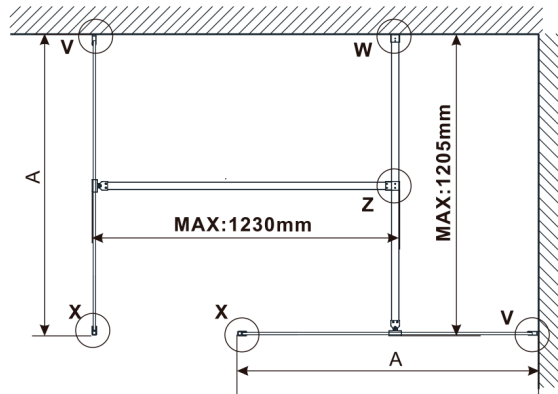

ESCA smoked matt glass 1167x2100mm

Order code: ES1412

Size

Width: 1167 mm
Height: 2100 mm

Properties

Warranty: 2 years

Technical sheet

MODEL	A,mm
ES1070,ES1170,ES1270,ES1370,ES1470,ES1570	690-705
ES1080,ES1180,ES1280,ES1380,ES1480,ES1580	790-805
ES1090,ES1190,ES1290,ES1390,ES1490,ES1590	890-905
ES1010,ES1110,ES1210,ES1310,ES1410,ES1510	990-1005
ES1011,ES1111,ES1211,ES1311,ES1411,ES1511	1090-1105
ES1012,ES1112,ES1212,ES1312,ES1412,ES1512	1190-1205
ES1013,ES1113,ES1213,ES1313,ES1413,ES1513	1290-1305
ES1014,ES1114,ES1214,ES1314,ES1414,ES1514	1390-1405
ES1015,ES1115,ES1215,ES1315,ES1415,ES1515	1490-1505

MODEL	A,mm
ES1070/ES1170/ES1270/ES1370/ES1470/ES1570	690-705
ES1080/ES1180/ES1280/ES1380/ES1480/ES1580	790-805
ES1090/ES1190/ES1290/ES1390/ES1490/ES1590	890-905
ES1010/ES1110/ES1210/ES1310/ES1410/ES1510	990-1005
ES1011/ES1111/ES1211/ES1311/ES1411/ES1511	1090-1105
ES1012/ES1112/ES1212/ES1312/ES1412/ES1512	1190-1205
ES1013/ES1113/ES1213/ES1313/ES1413/ES1513	1290-1305
ES1014/ES1114/ES1214/ES1314/ES1414/ES1514	1390-1405
ES1015/ES1115/ES1215/ES1315/ES1415/ES1515	1490-1505

MODEL	A,mm
ES1070, ES1170, ES1270, ES1370, ES1470, ES1570	690-705
ES1080, ES1180, ES1280, ES1380, ES1480, ES1580	790-805
ES1090, ES1190, ES1290, ES1390, ES1490, ES1590	890-905
ES1010, ES1110, ES1210, ES1310, ES1410, ES1510	990-1005
ES1011, ES1111, ES1211, ES1311, ES1411, ES1511	1090-1105
ES1012, ES1112, ES1212, ES1312, ES1412, ES1512	1190-1205
ES1013, ES1113, ES1213, ES1313, ES1413, ES1513	1290-1305
ES1014, ES1114, ES1214, ES1314, ES1414, ES1514	1390-1405
ES1015, ES1115, ES1215, ES1315, ES1415, ES1515	1490-1505