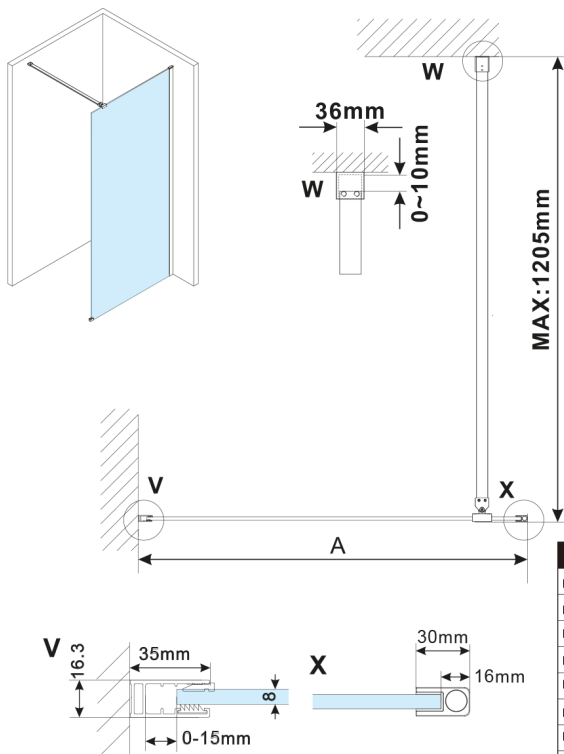

ESCA smoked matt glass 1167x2100mm

Order code: ES1412

Size

Width: 1167 mm
Height: 2100 mm

Properties

Warranty: 2 years

Technical sheet

MODEL	A,mm
ES1070,ES1170,ES1270,ES1370,ES1470,ES1570	690-705
ES1080,ES1180,ES1280,ES1380,ES1480,ES1580	790-805
ES1090,ES1190,ES1290,ES1390,ES1490,ES1590	890-905
ES1010,ES1110,ES1210,ES1310,ES1410,ES1510	990-1005
ES1011,ES1111,ES1211,ES1311,ES1411,ES1511	1090-1105
ES1012,ES1112,ES1212,ES1312,ES1412,ES1512	1190-1205
ES1013,ES1113,ES1213,ES1313,ES1413,ES1513	1290-1305
ES1014,ES1114,ES1214,ES1314,ES1414,ES1514	1390-1405
ES1015,ES1115,ES1215,ES1315,ES1415,ES1515	1490-1505

MODEL	A,mm
ES1070/ES1170/ES1270/ES1370/ES1470/ES1570	690-705
ES1080/ES1180/ES1280/ES1380/ES1480/ES1580	790-805
ES1090/ES1190/ES1290/ES1390/ES1490/ES1590	890-905
ES1010/ES1110/ES1210/ES1310/ES1410/ES1510	990-1005
ES1011/ES1111/ES1211/ES1311/ES1411/ES1511	1090-1105
ES1012/ES1112/ES1212/ES1312/ES1412/ES1512	1190-1205
ES1013/ES1113/ES1213/ES1313/ES1413/ES1513	1290-1305
ES1014/ES1114/ES1214/ES1314/ES1414/ES1514	1390-1405
ES1015/ES1115/ES1215/ES1315/ES1415/ES1515	1490-1505

MODEL	A,mm
ES1070, ES1170, ES1270, ES1370, ES1470, ES1570	690-705
ES1080, ES1180, ES1280, ES1380, ES1480, ES1580	790-805
ES1090, ES1190, ES1290, ES1390, ES1490, ES1590	890-905
ES1010, ES1110, ES1210, ES1310, ES1410, ES1510	990-1005
ES1011, ES1111, ES1211, ES1311, ES1411, ES1511	1090-1105
ES1012, ES1112, ES1212, ES1312, ES1412, ES1512	1190-1205
ES1013, ES1113, ES1213, ES1313, ES1413, ES1513	1290-1305
ES1014, ES1114, ES1214, ES1314, ES1414, ES1514	1390-1405
ES1015, ES1115, ES1215, ES1315, ES1415, ES1515	1490-1505