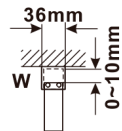

ESCA smoked matt glass 1167x2100mm

Order code: ES1412

Size

Width: 1167 mm
Height: 2100 mm

Properties

Warranty: 2 years

Technical sheet

MODEL	A,mm
ES1070,ES1170,ES1270,ES1370,ES1470,ES1570	690-705
ES1080,ES1180,ES1280,ES1380,ES1480,ES1580	790-805
ES1090,ES1190,ES1290,ES1390,ES1490,ES1590	890-905
ES1010,ES1110,ES1210,ES1310,ES1410,ES1510	990-1005
ES1011,ES1111,ES1211,ES1311,ES1411,ES1511	1090-1105
ES1012,ES1112,ES1212,ES1312,ES1412,ES1512	1190-1205
ES1013,ES1113,ES1213,ES1313,ES1413,ES1513	1290-1305
ES1014,ES1114,ES1214,ES1314,ES1414,ES1514	1390-1405
ES1015,ES1115,ES1215,ES1315,ES1415,ES1515	1490-1505

MODEL	A,mm
ES1070/ES1170/ES1270/ES1370/ES1470/ES1570	690-705
ES1080/ES1180/ES1280/ES1380/ES1480/ES1580	790-805
ES1090/ES1190/ES1290/ES1390/ES1490/ES1590	890-905
ES1010/ES1110/ES1210/ES1310/ES1410/ES1510	990-1005
ES1011/ES1111/ES1211/ES1311/ES1411/ES1511	1090-1105
ES1012/ES1112/ES1212/ES1312/ES1412/ES1512	1190-1205
ES1013/ES1113/ES1213/ES1313/ES1413/ES1513	1290-1305
ES1014/ES1114/ES1214/ES1314/ES1414/ES1514	1390-1405
ES1015/ES1115/ES1215/ES1315/ES1415/ES1515	1490-1505

MODEL	A,mm
ES1070, ES1170, ES1270, ES1370, ES1470, ES1570	690-705
ES1080, ES1180, ES1280, ES1380, ES1480, ES1580	790-805
ES1090, ES1190, ES1290, ES1390, ES1490, ES1590	890-905
ES1010, ES1110, ES1210, ES1310, ES1410, ES1510	990-1005
ES1011, ES1111, ES1211, ES1311, ES1411, ES1511	1090-1105
ES1012, ES1112, ES1212, ES1312, ES1412, ES1512	1190-1205
ES1013, ES1113, ES1213, ES1313, ES1413, ES1513	1290-1305
ES1014, ES1114, ES1214, ES1314, ES1414, ES1514	1390-1405
ES1015, ES1115, ES1215, ES1315, ES1415, ES1515	1490-1505