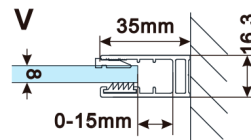

ESCA smoked matt glass 1167x2100mm

Order code: ES1412

Size

Width: 1167 mm
Height: 2100 mm

Properties

Warranty: 2 years

Technical sheet

MODEL	A,mm
ES1070,ES1170,ES1270,ES1370,ES1470,ES1570	690-705
ES1080,ES1180,ES1280,ES1380,ES1480,ES1580	790-805
ES1090,ES1190,ES1290,ES1390,ES1490,ES1590	890-905
ES1010,ES1110,ES1210,ES1310,ES1410,ES1510	990-1005
ES1011,ES1111,ES1211,ES1311,ES1411,ES1511	1090-1105
ES1012,ES1112,ES1212,ES1312,ES1412,ES1512	1190-1205
ES1013,ES1113,ES1213,ES1313,ES1413,ES1513	1290-1305
ES1014,ES1114,ES1214,ES1314,ES1414,ES1514	1390-1405
ES1015,ES1115,ES1215,ES1315,ES1415,ES1515	1490-1505

MODEL	A,mm
ES1070/ES1170/ES1270/ES1370/ES1470/ES1570	690-705
ES1080/ES1180/ES1280/ES1380/ES1480/ES1580	790-805
ES1090/ES1190/ES1290/ES1390/ES1490/ES1590	890-905
ES1010/ES1110/ES1210/ES1310/ES1410/ES1510	990-1005
ES1011/ES1111/ES1211/ES1311/ES1411/ES1511	1090-1105
ES1012/ES1112/ES1212/ES1312/ES1412/ES1512	1190-1205
ES1013/ES1113/ES1213/ES1313/ES1413/ES1513	1290-1305
ES1014/ES1114/ES1214/ES1314/ES1414/ES1514	1390-1405
ES1015/ES1115/ES1215/ES1315/ES1415/ES1515	1490-1505

MODEL	A,mm
ES1070, ES1170, ES1270, ES1370, ES1470, ES1570	690-705
ES1080, ES1180, ES1280, ES1380, ES1480, ES1580	790-805
ES1090, ES1190, ES1290, ES1390, ES1490, ES1590	890-905
ES1010, ES1110, ES1210, ES1310, ES1410, ES1510	990-1005
ES1011, ES1111, ES1211, ES1311, ES1411, ES1511	1090-1105
ES1012, ES1112, ES1212, ES1312, ES1412, ES1512	1190-1205
ES1013, ES1113, ES1213, ES1313, ES1413, ES1513	1290-1305
ES1014, ES1114, ES1214, ES1314, ES1414, ES1514	1390-1405
ES1015, ES1115, ES1215, ES1315, ES1415, ES1515	1490-1505