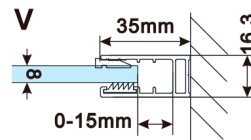

ESCA smoked matt glass 1067x2100mm

Order code: ES1411

Size

Width: 1067 mm

Height: 2100 mm

Properties

Warranty: 3 years

Technical sheet

MODEL	A,mm
ES1070,ES1170,ES1270,ES1370,ES1470,ES1570	690-705
ES1080,ES1180,ES1280,ES1380,ES1480,ES1580	790-805
ES1090,ES1190,ES1290,ES1390,ES1490,ES1590	890-905
ES1010,ES1110,ES1210,ES1310,ES1410,ES1510	990-1005
ES1011,ES1111,ES1211,ES1311,ES1411,ES1511	1090-1105
ES1012,ES1112,ES1212,ES1312,ES1412,ES1512	1190-1205
ES1013,ES1113,ES1213,ES1313,ES1413,ES1513	1290-1305
ES1014,ES1114,ES1214,ES1314,ES1414,ES1514	1390-1405
ES1015,ES1115,ES1215,ES1315,ES1415,ES1515	1490-1505

MODEL	A,mm
ES1070/ES1170/ES1270/ES1370/ES1470/ES1570	690-705
ES1080/ES1180/ES1280/ES1380/ES1480/ES1580	790-805
ES1090/ES1190/ES1290/ES1390/ES1490/ES1590	890-905
ES1010/ES1110/ES1210/ES1310/ES1410/ES1510	990-1005
ES1011/ES1111/ES1211/ES1311/ES1411/ES1511	1090-1105
ES1012/ES1112/ES1212/ES1312/ES1412/ES1512	1190-1205
ES1013/ES1113/ES1213/ES1313/ES1413/ES1513	1290-1305
ES1014/ES1114/ES1214/ES1314/ES1414/ES1514	1390-1405
ES1015/ES1115/ES1215/ES1315/ES1415/ES1515	1490-1505

MODEL	A,mm
ES1070, ES1170, ES1270, ES1370, ES1470, ES1570	690-705
ES1080, ES1180, ES1280, ES1380, ES1480, ES1580	790-805
ES1090, ES1190, ES1290, ES1390, ES1490, ES1590	890-905
ES1010, ES1110, ES1210, ES1310, ES1410, ES1510	990-1005
ES1011, ES1111, ES1211, ES1311, ES1411, ES1511	1090-1105
ES1012, ES1112, ES1212, ES1312, ES1412, ES1512	1190-1205
ES1013, ES1113, ES1213, ES1313, ES1413, ES1513	1290-1305
ES1014, ES1114, ES1214, ES1314, ES1414, ES1514	1390-1405
ES1015, ES1115, ES1215, ES1315, ES1415, ES1515	1490-1505