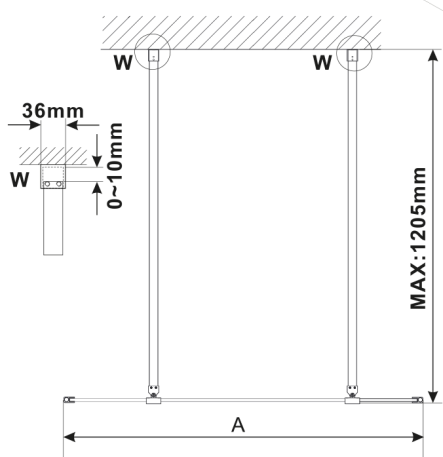

ESCA smoked matt glass 1067x2100mm

Order code: ES1411

Size

Width: 1067 mm

Height: 2100 mm

Properties

Warranty: 3 years

Technical sheet

MODEL	A,mm
ES1070,ES1170,ES1270,ES1370,ES1470,ES1570	690-705
ES1080,ES1180,ES1280,ES1380,ES1480,ES1580	790-805
ES1090,ES1190,ES1290,ES1390,ES1490,ES1590	890-905
ES1010,ES1110,ES1210,ES1310,ES1410,ES1510	990-1005
ES1011,ES1111,ES1211,ES1311,ES1411,ES1511	1090-1105
ES1012,ES1112,ES1212,ES1312,ES1412,ES1512	1190-1205
ES1013,ES1113,ES1213,ES1313,ES1413,ES1513	1290-1305
ES1014,ES1114,ES1214,ES1314,ES1414,ES1514	1390-1405
ES1015,ES1115,ES1215,ES1315,ES1415,ES1515	1490-1505

MODEL	A,mm
ES1070/ES1170/ES1270/ES1370/ES1470/ES1570	690-705
ES1080/ES1180/ES1280/ES1380/ES1480/ES1580	790-805
ES1090/ES1190/ES1290/ES1390/ES1490/ES1590	890-905
ES1010/ES1110/ES1210/ES1310/ES1410/ES1510	990-1005
ES1011/ES1111/ES1211/ES1311/ES1411/ES1511	1090-1105
ES1012/ES1112/ES1212/ES1312/ES1412/ES1512	1190-1205
ES1013/ES1113/ES1213/ES1313/ES1413/ES1513	1290-1305
ES1014/ES1114/ES1214/ES1314/ES1414/ES1514	1390-1405
ES1015/ES1115/ES1215/ES1315/ES1415/ES1515	1490-1505

MODEL	A,mm
ES1070, ES1170, ES1270, ES1370, ES1470, ES1570	690-705
ES1080, ES1180, ES1280, ES1380, ES1480, ES1580	790-805
ES1090, ES1190, ES1290, ES1390, ES1490, ES1590	890-905
ES1010, ES1110, ES1210, ES1310, ES1410, ES1510	990-1005
ES1011, ES1111, ES1211, ES1311, ES1411, ES1511	1090-1105
ES1012, ES1112, ES1212, ES1312, ES1412, ES1512	1190-1205
ES1013, ES1113, ES1213, ES1313, ES1413, ES1513	1290-1305
ES1014, ES1114, ES1214, ES1314, ES1414, ES1514	1390-1405
ES1015, ES1115, ES1215, ES1315, ES1415, ES1515	1490-1505