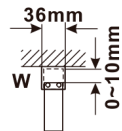

ESCA smoked matt glass 1067x2100mm

Order code: ES1411

Size

Width: 1067 mm

Height: 2100 mm

Properties

Warranty: 3 years

Technical sheet

MODEL	A,mm
ES1070,ES1170,ES1270,ES1370,ES1470,ES1570	690-705
ES1080,ES1180,ES1280,ES1380,ES1480,ES1580	790-805
ES1090,ES1190,ES1290,ES1390,ES1490,ES1590	890-905
ES1010,ES1110,ES1210,ES1310,ES1410,ES1510	990-1005
ES1011,ES1111,ES1211,ES1311,ES1411,ES1511	1090-1105
ES1012,ES1112,ES1212,ES1312,ES1412,ES1512	1190-1205
ES1013,ES1113,ES1213,ES1313,ES1413,ES1513	1290-1305
ES1014,ES1114,ES1214,ES1314,ES1414,ES1514	1390-1405
ES1015,ES1115,ES1215,ES1315,ES1415,ES1515	1490-1505

MODEL	A,mm
ES1070/ES1170/ES1270/ES1370/ES1470/ES1570	690-705
ES1080/ES1180/ES1280/ES1380/ES1480/ES1580	790-805
ES1090/ES1190/ES1290/ES1390/ES1490/ES1590	890-905
ES1010/ES1110/ES1210/ES1310/ES1410/ES1510	990-1005
ES1011/ES1111/ES1211/ES1311/ES1411/ES1511	1090-1105
ES1012/ES1112/ES1212/ES1312/ES1412/ES1512	1190-1205
ES1013/ES1113/ES1213/ES1313/ES1413/ES1513	1290-1305
ES1014/ES1114/ES1214/ES1314/ES1414/ES1514	1390-1405
ES1015/ES1115/ES1215/ES1315/ES1415/ES1515	1490-1505

MODEL	A,mm
ES1070, ES1170, ES1270, ES1370, ES1470, ES1570	690-705
ES1080, ES1180, ES1280, ES1380, ES1480, ES1580	790-805
ES1090, ES1190, ES1290, ES1390, ES1490, ES1590	890-905
ES1010, ES1110, ES1210, ES1310, ES1410, ES1510	990-1005
ES1011, ES1111, ES1211, ES1311, ES1411, ES1511	1090-1105
ES1012, ES1112, ES1212, ES1312, ES1412, ES1512	1190-1205
ES1013, ES1113, ES1213, ES1313, ES1413, ES1513	1290-1305
ES1014, ES1114, ES1214, ES1314, ES1414, ES1514	1390-1405
ES1015, ES1115, ES1215, ES1315, ES1415, ES1515	1490-1505