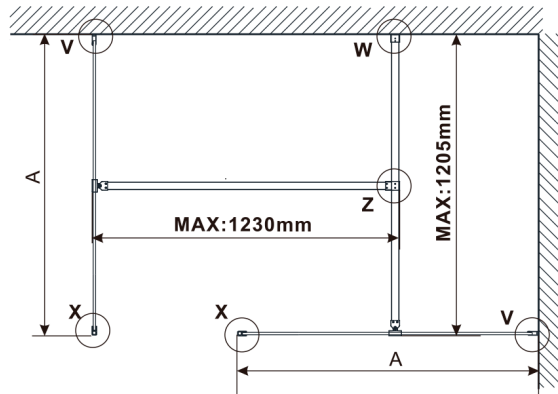

ESCA smoked matt glass 1067x2100mm

Order code: ES1411

Size

Width: 1067 mm

Height: 2100 mm

Properties

Warranty: 3 years

Technical sheet

MODEL	A,mm
ES1070,ES1170,ES1270,ES1370,ES1470,ES1570	690-705
ES1080,ES1180,ES1280,ES1380,ES1480,ES1580	790-805
ES1090,ES1190,ES1290,ES1390,ES1490,ES1590	890-905
ES1010,ES1110,ES1210,ES1310,ES1410,ES1510	990-1005
ES1011,ES1111,ES1211,ES1311,ES1411,ES1511	1090-1105
ES1012,ES1112,ES1212,ES1312,ES1412,ES1512	1190-1205
ES1013,ES1113,ES1213,ES1313,ES1413,ES1513	1290-1305
ES1014,ES1114,ES1214,ES1314,ES1414,ES1514	1390-1405
ES1015,ES1115,ES1215,ES1315,ES1415,ES1515	1490-1505

MODEL	A,mm
ES1070/ES1170/ES1270/ES1370/ES1470/ES1570	690-705
ES1080/ES1180/ES1280/ES1380/ES1480/ES1580	790-805
ES1090/ES1190/ES1290/ES1390/ES1490/ES1590	890-905
ES1010/ES1110/ES1210/ES1310/ES1410/ES1510	990-1005
ES1011/ES1111/ES1211/ES1311/ES1411/ES1511	1090-1105
ES1012/ES1112/ES1212/ES1312/ES1412/ES1512	1190-1205
ES1013/ES1113/ES1213/ES1313/ES1413/ES1513	1290-1305
ES1014/ES1114/ES1214/ES1314/ES1414/ES1514	1390-1405
ES1015/ES1115/ES1215/ES1315/ES1415/ES1515	1490-1505

MODEL	A,mm
ES1070, ES1170, ES1270, ES1370, ES1470, ES1570	690-705
ES1080, ES1180, ES1280, ES1380, ES1480, ES1580	790-805
ES1090, ES1190, ES1290, ES1390, ES1490, ES1590	890-905
ES1010, ES1110, ES1210, ES1310, ES1410, ES1510	990-1005
ES1011, ES1111, ES1211, ES1311, ES1411, ES1511	1090-1105
ES1012, ES1112, ES1212, ES1312, ES1412, ES1512	1190-1205
ES1013, ES1113, ES1213, ES1313, ES1413, ES1513	1290-1305
ES1014, ES1114, ES1214, ES1314, ES1414, ES1514	1390-1405
ES1015, ES1115, ES1215, ES1315, ES1415, ES1515	1490-1505