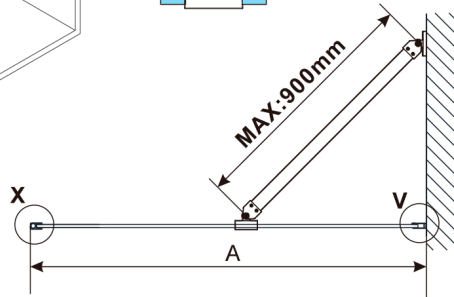

ESCA smoked matt glass 1067x2100mm

Order code: ES1411

Size

Width: 1067 mm

Height: 2100 mm

Properties

Warranty: 3 years

Technical sheet

MODEL	A,mm
ES1070,ES1170,ES1270,ES1370,ES1470,ES1570	690-705
ES1080,ES1180,ES1280,ES1380,ES1480,ES1580	790-805
ES1090,ES1190,ES1290,ES1390,ES1490,ES1590	890-905
ES1010,ES1110,ES1210,ES1310,ES1410,ES1510	990-1005
ES1011,ES1111,ES1211,ES1311,ES1411,ES1511	1090-1105
ES1012,ES1112,ES1212,ES1312,ES1412,ES1512	1190-1205
ES1013,ES1113,ES1213,ES1313,ES1413,ES1513	1290-1305
ES1014,ES1114,ES1214,ES1314,ES1414,ES1514	1390-1405
ES1015,ES1115,ES1215,ES1315,ES1415,ES1515	1490-1505

MODEL	A,mm
ES1070/ES1170/ES1270/ES1370/ES1470/ES1570	690-705
ES1080/ES1180/ES1280/ES1380/ES1480/ES1580	790-805
ES1090/ES1190/ES1290/ES1390/ES1490/ES1590	890-905
ES1010/ES1110/ES1210/ES1310/ES1410/ES1510	990-1005
ES1011/ES1111/ES1211/ES1311/ES1411/ES1511	1090-1105
ES1012/ES1112/ES1212/ES1312/ES1412/ES1512	1190-1205
ES1013/ES1113/ES1213/ES1313/ES1413/ES1513	1290-1305
ES1014/ES1114/ES1214/ES1314/ES1414/ES1514	1390-1405
ES1015/ES1115/ES1215/ES1315/ES1415/ES1515	1490-1505

MODEL	A,mm
ES1070, ES1170, ES1270, ES1370, ES1470, ES1570	690-705
ES1080, ES1180, ES1280, ES1380, ES1480, ES1580	790-805
ES1090, ES1190, ES1290, ES1390, ES1490, ES1590	890-905
ES1010, ES1110, ES1210, ES1310, ES1410, ES1510	990-1005
ES1011, ES1111, ES1211, ES1311, ES1411, ES1511	1090-1105
ES1012, ES1112, ES1212, ES1312, ES1412, ES1512	1190-1205
ES1013, ES1113, ES1213, ES1313, ES1413, ES1513	1290-1305
ES1014, ES1114, ES1214, ES1314, ES1414, ES1514	1390-1405
ES1015, ES1115, ES1215, ES1315, ES1415, ES1515	1490-1505