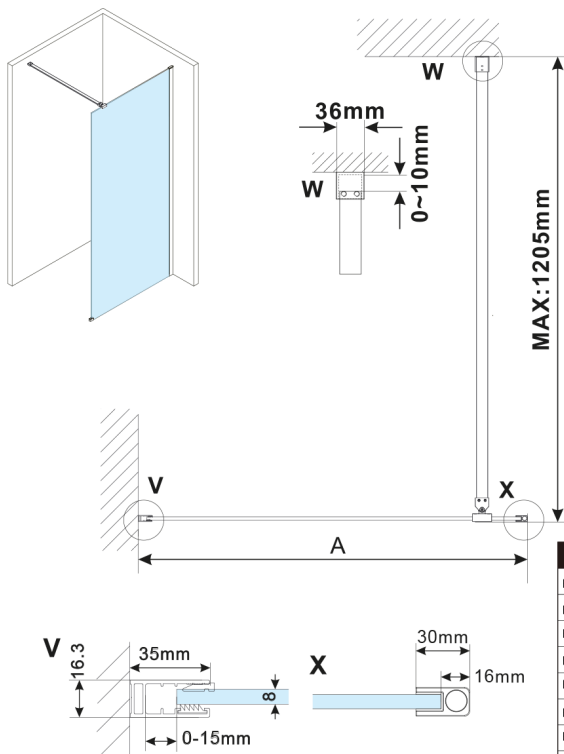

ESCA smoked matt glass 1067x2100mm

Order code: ES1411

Size

Width: 1067 mm

Height: 2100 mm

Properties

Warranty: 3 years

Technical sheet

MODEL	A,mm
ES1070,ES1170,ES1270,ES1370,ES1470,ES1570	690-705
ES1080,ES1180,ES1280,ES1380,ES1480,ES1580	790-805
ES1090,ES1190,ES1290,ES1390,ES1490,ES1590	890-905
ES1010,ES1110,ES1210,ES1310,ES1410,ES1510	990-1005
ES1011,ES1111,ES1211,ES1311,ES1411,ES1511	1090-1105
ES1012,ES1112,ES1212,ES1312,ES1412,ES1512	1190-1205
ES1013,ES1113,ES1213,ES1313,ES1413,ES1513	1290-1305
ES1014,ES1114,ES1214,ES1314,ES1414,ES1514	1390-1405
ES1015,ES1115,ES1215,ES1315,ES1415,ES1515	1490-1505

MODEL	A,mm
ES1070/ES1170/ES1270/ES1370/ES1470/ES1570	690-705
ES1080/ES1180/ES1280/ES1380/ES1480/ES1580	790-805
ES1090/ES1190/ES1290/ES1390/ES1490/ES1590	890-905
ES1010/ES1110/ES1210/ES1310/ES1410/ES1510	990-1005
ES1011/ES1111/ES1211/ES1311/ES1411/ES1511	1090-1105
ES1012/ES1112/ES1212/ES1312/ES1412/ES1512	1190-1205
ES1013/ES1113/ES1213/ES1313/ES1413/ES1513	1290-1305
ES1014/ES1114/ES1214/ES1314/ES1414/ES1514	1390-1405
ES1015/ES1115/ES1215/ES1315/ES1415/ES1515	1490-1505

MODEL	A,mm
ES1070, ES1170, ES1270, ES1370, ES1470, ES1570	690-705
ES1080, ES1180, ES1280, ES1380, ES1480, ES1580	790-805
ES1090, ES1190, ES1290, ES1390, ES1490, ES1590	890-905
ES1010, ES1110, ES1210, ES1310, ES1410, ES1510	990-1005
ES1011, ES1111, ES1211, ES1311, ES1411, ES1511	1090-1105
ES1012, ES1112, ES1212, ES1312, ES1412, ES1512	1190-1205
ES1013, ES1113, ES1213, ES1313, ES1413, ES1513	1290-1305
ES1014, ES1114, ES1214, ES1314, ES1414, ES1514	1390-1405
ES1015, ES1115, ES1215, ES1315, ES1415, ES1515	1490-1505