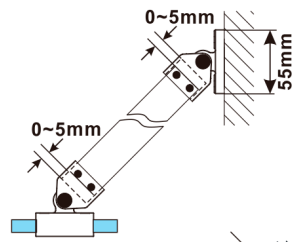

ESCA smoked matt glass 1067x2100mm

Order code: ES1411

Size

Width: 1067 mm

Height: 2100 mm

Properties

Warranty: 3 years

Technical sheet

MODEL	A,mm
ES1070,ES1170,ES1270,ES1370,ES1470,ES1570	690-705
ES1080,ES1180,ES1280,ES1380,ES1480,ES1580	790-805
ES1090,ES1190,ES1290,ES1390,ES1490,ES1590	890-905
ES1010,ES1110,ES1210,ES1310,ES1410,ES1510	990-1005
ES1011,ES1111,ES1211,ES1311,ES1411,ES1511	1090-1105
ES1012,ES1112,ES1212,ES1312,ES1412,ES1512	1190-1205
ES1013,ES1113,ES1213,ES1313,ES1413,ES1513	1290-1305
ES1014,ES1114,ES1214,ES1314,ES1414,ES1514	1390-1405
ES1015,ES1115,ES1215,ES1315,ES1415,ES1515	1490-1505

MODEL	A,mm
ES1070/ES1170/ES1270/ES1370/ES1470/ES1570	690-705
ES1080/ES1180/ES1280/ES1380/ES1480/ES1580	790-805
ES1090/ES1190/ES1290/ES1390/ES1490/ES1590	890-905
ES1010/ES1110/ES1210/ES1310/ES1410/ES1510	990-1005
ES1011/ES1111/ES1211/ES1311/ES1411/ES1511	1090-1105
ES1012/ES1112/ES1212/ES1312/ES1412/ES1512	1190-1205
ES1013/ES1113/ES1213/ES1313/ES1413/ES1513	1290-1305
ES1014/ES1114/ES1214/ES1314/ES1414/ES1514	1390-1405
ES1015/ES1115/ES1215/ES1315/ES1415/ES1515	1490-1505

MODEL	A,mm
ES1070, ES1170, ES1270, ES1370, ES1470, ES1570	690-705
ES1080, ES1180, ES1280, ES1380, ES1480, ES1580	790-805
ES1090, ES1190, ES1290, ES1390, ES1490, ES1590	890-905
ES1010, ES1110, ES1210, ES1310, ES1410, ES1510	990-1005
ES1011, ES1111, ES1211, ES1311, ES1411, ES1511	1090-1105
ES1012, ES1112, ES1212, ES1312, ES1412, ES1512	1190-1205
ES1013, ES1113, ES1213, ES1313, ES1413, ES1513	1290-1305
ES1014, ES1114, ES1214, ES1314, ES1414, ES1514	1390-1405
ES1015, ES1115, ES1215, ES1315, ES1415, ES1515	1490-1505