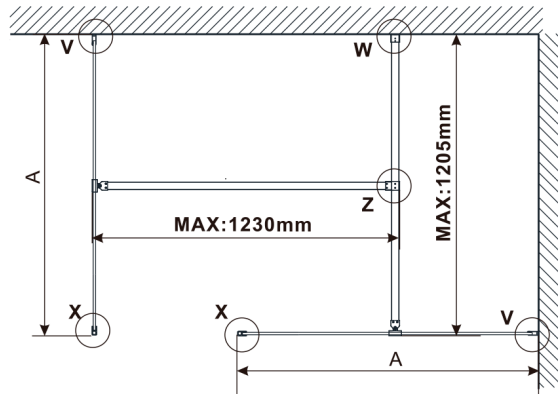

ESCA smoked matt glass 967x2100mm

Order code: ES1410

Size

Width: 967 mm

Height: 2100 mm

Properties

Warranty: 3 years

Technical sheet

MODEL	A,mm
ES1070/ES1170/ES1270/ES1370/ES1470/ES1570	690-705
ES1080/ES1180/ES1280/ES1380/ES1480/ES1580	790-805
ES1090/ES1190/ES1290/ES1390/ES1490/ES1590	890-905
ES1010/ES1110/ES1210/ES1310/ES1410/ES1510	990-1005
ES1011/ES1111/ES1211/ES1311/ES1411/ES1511	1090-1105
ES1012/ES1112/ES1212/ES1312/ES1412/ES1512	1190-1205
ES1013/ES1113/ES1213/ES1313/ES1413/ES1513	1290-1305
ES1014/ES1114/ES1214/ES1314/ES1414/ES1514	1390-1405
ES1015/ES1115/ES1215/ES1315/ES1415/ES1515	1490-1505

MODEL	A,mm
ES1070, ES1170, ES1270, ES1370, ES1470, ES1570	690-705
ES1080, ES1180, ES1280, ES1380, ES1480, ES1580	790-805
ES1090, ES1190, ES1290, ES1390, ES1490, ES1590	890-905
ES1010, ES1110, ES1210, ES1310, ES1410, ES1510	990-1005
ES1011, ES1111, ES1211, ES1311, ES1411, ES1511	1090-1105
ES1012, ES1112, ES1212, ES1312, ES1412, ES1512	1190-1205
ES1013, ES1113, ES1213, ES1313, ES1413, ES1513	1290-1305
ES1014, ES1114, ES1214, ES1314, ES1414, ES1514	1390-1405
ES1015, ES1115, ES1215, ES1315, ES1415, ES1515	1490-1505

MODEL	A,mm
ES1070,ES1170,ES1270,ES1370,ES1470,ES1570	690-705
ES1080,ES1180,ES1280,ES1380,ES1480,ES1580	790-805
ES1090,ES1190,ES1290,ES1390,ES1490,ES1590	890-905
ES1010,ES1110,ES1210,ES1310,ES1410,ES1510	990-1005
ES1011,ES1111,ES1211,ES1311,ES1411,ES1511	1090-1105
ES1012,ES1112,ES1212,ES1312,ES1412,ES1512	1190-1205
ES1013,ES1113,ES1213,ES1313,ES1413,ES1513	1290-1305
ES1014,ES1114,ES1214,ES1314,ES1414,ES1514	1390-1405
ES1015,ES1115,ES1215,ES1315,ES1415,ES1515	1490-1505