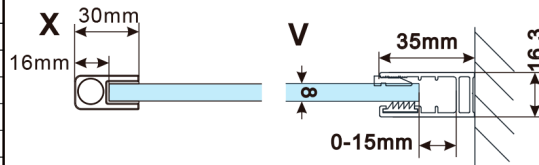

ESCA smoked matt glass 967x2100mm

Order code: ES1410

Size

Width: 967 mm

Height: 2100 mm

Properties

Warranty: 3 years

Technical sheet

MODEL	A,mm
ES1070/ES1170/ES1270/ES1370/ES1470/ES1570	690-705
ES1080/ES1180/ES1280/ES1380/ES1480/ES1580	790-805
ES1090/ES1190/ES1290/ES1390/ES1490/ES1590	890-905
ES1010/ES1110/ES1210/ES1310/ES1410/ES1510	990-1005
ES1011/ES1111/ES1211/ES1311/ES1411/ES1511	1090-1105
ES1012/ES1112/ES1212/ES1312/ES1412/ES1512	1190-1205
ES1013/ES1113/ES1213/ES1313/ES1413/ES1513	1290-1305
ES1014/ES1114/ES1214/ES1314/ES1414/ES1514	1390-1405
ES1015/ES1115/ES1215/ES1315/ES1415/ES1515	1490-1505

MODEL	A,mm
ES1070, ES1170, ES1270, ES1370, ES1470, ES1570	690-705
ES1080, ES1180, ES1280, ES1380, ES1480, ES1580	790-805
ES1090, ES1190, ES1290, ES1390, ES1490, ES1590	890-905
ES1010, ES1110, ES1210, ES1310, ES1410, ES1510	990-1005
ES1011, ES1111, ES1211, ES1311, ES1411, ES1511	1090-1105
ES1012, ES1112, ES1212, ES1312, ES1412, ES1512	1190-1205
ES1013, ES1113, ES1213, ES1313, ES1413, ES1513	1290-1305
ES1014, ES1114, ES1214, ES1314, ES1414, ES1514	1390-1405
ES1015, ES1115, ES1215, ES1315, ES1415, ES1515	1490-1505

MODEL	A,mm
ES1070,ES1170,ES1270,ES1370,ES1470,ES1570	690-705
ES1080,ES1180,ES1280,ES1380,ES1480,ES1580	790-805
ES1090,ES1190,ES1290,ES1390,ES1490,ES1590	890-905
ES1010,ES1110,ES1210,ES1310,ES1410,ES1510	990-1005
ES1011,ES1111,ES1211,ES1311,ES1411,ES1511	1090-1105
ES1012,ES1112,ES1212,ES1312,ES1412,ES1512	1190-1205
ES1013,ES1113,ES1213,ES1313,ES1413,ES1513	1290-1305
ES1014,ES1114,ES1214,ES1314,ES1414,ES1514	1390-1405
ES1015,ES1115,ES1215,ES1315,ES1415,ES1515	1490-1505