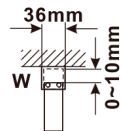

ESCA smoked matt glass 967x2100mm

Order code: ES1410

Size

Width: 967 mm

Height: 2100 mm

Properties

Warranty: 3 years

Technical sheet

MODEL	A,mm
ES1070/ES1170/ES1270/ES1370/ES1470/ES1570	690-705
ES1080/ES1180/ES1280/ES1380/ES1480/ES1580	790-805
ES1090/ES1190/ES1290/ES1390/ES1490/ES1590	890-905
ES1010/ES1110/ES1210/ES1310/ES1410/ES1510	990-1005
ES1011/ES1111/ES1211/ES1311/ES1411/ES1511	1090-1105
ES1012/ES1112/ES1212/ES1312/ES1412/ES1512	1190-1205
ES1013/ES1113/ES1213/ES1313/ES1413/ES1513	1290-1305
ES1014/ES1114/ES1214/ES1314/ES1414/ES1514	1390-1405
ES1015/ES1115/ES1215/ES1315/ES1415/ES1515	1490-1505

MODEL	A,mm
ES1070, ES1170, ES1270, ES1370, ES1470, ES1570	690-705
ES1080, ES1180, ES1280, ES1380, ES1480, ES1580	790-805
ES1090, ES1190, ES1290, ES1390, ES1490, ES1590	890-905
ES1010, ES1110, ES1210, ES1310, ES1410, ES1510	990-1005
ES1011, ES1111, ES1211, ES1311, ES1411, ES1511	1090-1105
ES1012, ES1112, ES1212, ES1312, ES1412, ES1512	1190-1205
ES1013, ES1113, ES1213, ES1313, ES1413, ES1513	1290-1305
ES1014, ES1114, ES1214, ES1314, ES1414, ES1514	1390-1405
ES1015, ES1115, ES1215, ES1315, ES1415, ES1515	1490-1505

MODEL	A,mm
ES1070,ES1170,ES1270,ES1370,ES1470,ES1570	690-705
ES1080,ES1180,ES1280,ES1380,ES1480,ES1580	790-805
ES1090,ES1190,ES1290,ES1390,ES1490,ES1590	890-905
ES1010,ES1110,ES1210,ES1310,ES1410,ES1510	990-1005
ES1011,ES1111,ES1211,ES1311,ES1411,ES1511	1090-1105
ES1012,ES1112,ES1212,ES1312,ES1412,ES1512	1190-1205
ES1013,ES1113,ES1213,ES1313,ES1413,ES1513	1290-1305
ES1014,ES1114,ES1214,ES1314,ES1414,ES1514	1390-1405
ES1015,ES1115,ES1215,ES1315,ES1415,ES1515	1490-1505