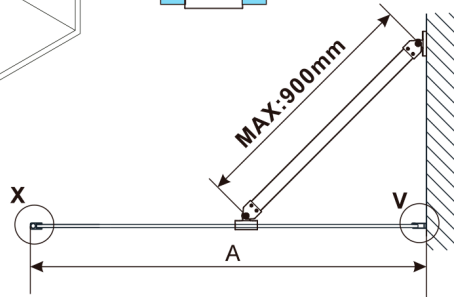

ESCA smoked matt glass 967x2100mm

Order code: ES1410

Size

Width: 967 mm

Height: 2100 mm

Properties

Warranty: 3 years

Technical sheet

MODEL	A,mm
ES1070/ES1170/ES1270/ES1370/ES1470/ES1570	690-705
ES1080/ES1180/ES1280/ES1380/ES1480/ES1580	790-805
ES1090/ES1190/ES1290/ES1390/ES1490/ES1590	890-905
ES1010/ES1110/ES1210/ES1310/ES1410/ES1510	990-1005
ES1011/ES1111/ES1211/ES1311/ES1411/ES1511	1090-1105
ES1012/ES1112/ES1212/ES1312/ES1412/ES1512	1190-1205
ES1013/ES1113/ES1213/ES1313/ES1413/ES1513	1290-1305
ES1014/ES1114/ES1214/ES1314/ES1414/ES1514	1390-1405
ES1015/ES1115/ES1215/ES1315/ES1415/ES1515	1490-1505

MODEL	A,mm
ES1070, ES1170, ES1270, ES1370, ES1470, ES1570	690-705
ES1080, ES1180, ES1280, ES1380, ES1480, ES1580	790-805
ES1090, ES1190, ES1290, ES1390, ES1490, ES1590	890-905
ES1010, ES1110, ES1210, ES1310, ES1410, ES1510	990-1005
ES1011, ES1111, ES1211, ES1311, ES1411, ES1511	1090-1105
ES1012, ES1112, ES1212, ES1312, ES1412, ES1512	1190-1205
ES1013, ES1113, ES1213, ES1313, ES1413, ES1513	1290-1305
ES1014, ES1114, ES1214, ES1314, ES1414, ES1514	1390-1405
ES1015, ES1115, ES1215, ES1315, ES1415, ES1515	1490-1505

MODEL	A,mm
ES1070,ES1170,ES1270,ES1370,ES1470,ES1570	690-705
ES1080,ES1180,ES1280,ES1380,ES1480,ES1580	790-805
ES1090,ES1190,ES1290,ES1390,ES1490,ES1590	890-905
ES1010,ES1110,ES1210,ES1310,ES1410,ES1510	990-1005
ES1011,ES1111,ES1211,ES1311,ES1411,ES1511	1090-1105
ES1012,ES1112,ES1212,ES1312,ES1412,ES1512	1190-1205
ES1013,ES1113,ES1213,ES1313,ES1413,ES1513	1290-1305
ES1014,ES1114,ES1214,ES1314,ES1414,ES1514	1390-1405
ES1015,ES1115,ES1215,ES1315,ES1415,ES1515	1490-1505