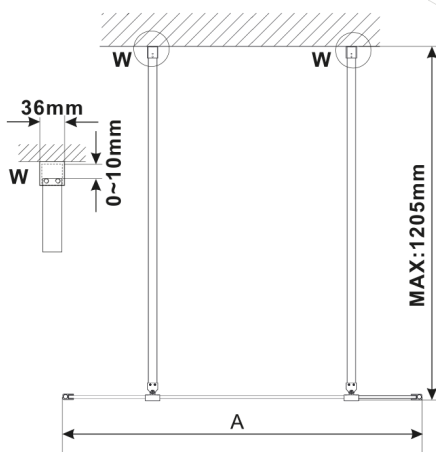

ESCA smoked matt glass 967x2100mm

Order code: ES1410

Size

Width: 967 mm

Height: 2100 mm

Properties

Warranty: 3 years

Technical sheet

MODEL	A,mm
ES1070/ES1170/ES1270/ES1370/ES1470/ES1570	690-705
ES1080/ES1180/ES1280/ES1380/ES1480/ES1580	790-805
ES1090/ES1190/ES1290/ES1390/ES1490/ES1590	890-905
ES1010/ES1110/ES1210/ES1310/ES1410/ES1510	990-1005
ES1011/ES1111/ES1211/ES1311/ES1411/ES1511	1090-1105
ES1012/ES1112/ES1212/ES1312/ES1412/ES1512	1190-1205
ES1013/ES1113/ES1213/ES1313/ES1413/ES1513	1290-1305
ES1014/ES1114/ES1214/ES1314/ES1414/ES1514	1390-1405
ES1015/ES1115/ES1215/ES1315/ES1415/ES1515	1490-1505

MODEL	A,mm
ES1070, ES1170, ES1270, ES1370, ES1470, ES1570	690-705
ES1080, ES1180, ES1280, ES1380, ES1480, ES1580	790-805
ES1090, ES1190, ES1290, ES1390, ES1490, ES1590	890-905
ES1010, ES1110, ES1210, ES1310, ES1410, ES1510	990-1005
ES1011, ES1111, ES1211, ES1311, ES1411, ES1511	1090-1105
ES1012, ES1112, ES1212, ES1312, ES1412, ES1512	1190-1205
ES1013, ES1113, ES1213, ES1313, ES1413, ES1513	1290-1305
ES1014, ES1114, ES1214, ES1314, ES1414, ES1514	1390-1405
ES1015, ES1115, ES1215, ES1315, ES1415, ES1515	1490-1505

MODEL	A,mm
ES1070,ES1170,ES1270,ES1370,ES1470,ES1570	690-705
ES1080,ES1180,ES1280,ES1380,ES1480,ES1580	790-805
ES1090,ES1190,ES1290,ES1390,ES1490,ES1590	890-905
ES1010,ES1110,ES1210,ES1310,ES1410,ES1510	990-1005
ES1011,ES1111,ES1211,ES1311,ES1411,ES1511	1090-1105
ES1012,ES1112,ES1212,ES1312,ES1412,ES1512	1190-1205
ES1013,ES1113,ES1213,ES1313,ES1413,ES1513	1290-1305
ES1014,ES1114,ES1214,ES1314,ES1414,ES1514	1390-1405
ES1015,ES1115,ES1215,ES1315,ES1415,ES1515	1490-1505