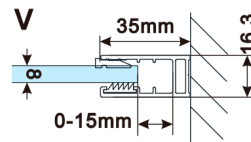

ESCA smoked matt glass 967x2100mm

Order code: ES1410

Size

Width: 967 mm

Height: 2100 mm

Properties

Warranty: 3 years

Technical sheet

MODEL	A,mm
ES1070/ES1170/ES1270/ES1370/ES1470/ES1570	690-705
ES1080/ES1180/ES1280/ES1380/ES1480/ES1580	790-805
ES1090/ES1190/ES1290/ES1390/ES1490/ES1590	890-905
ES1010/ES1110/ES1210/ES1310/ES1410/ES1510	990-1005
ES1011/ES1111/ES1211/ES1311/ES1411/ES1511	1090-1105
ES1012/ES1112/ES1212/ES1312/ES1412/ES1512	1190-1205
ES1013/ES1113/ES1213/ES1313/ES1413/ES1513	1290-1305
ES1014/ES1114/ES1214/ES1314/ES1414/ES1514	1390-1405
ES1015/ES1115/ES1215/ES1315/ES1415/ES1515	1490-1505

MODEL	A,mm
ES1070, ES1170, ES1270, ES1370, ES1470, ES1570	690-705
ES1080, ES1180, ES1280, ES1380, ES1480, ES1580	790-805
ES1090, ES1190, ES1290, ES1390, ES1490, ES1590	890-905
ES1010, ES1110, ES1210, ES1310, ES1410, ES1510	990-1005
ES1011, ES1111, ES1211, ES1311, ES1411, ES1511	1090-1105
ES1012, ES1112, ES1212, ES1312, ES1412, ES1512	1190-1205
ES1013, ES1113, ES1213, ES1313, ES1413, ES1513	1290-1305
ES1014, ES1114, ES1214, ES1314, ES1414, ES1514	1390-1405
ES1015, ES1115, ES1215, ES1315, ES1415, ES1515	1490-1505

MODEL	A,mm
ES1070,ES1170,ES1270,ES1370,ES1470,ES1570	690-705
ES1080,ES1180,ES1280,ES1380,ES1480,ES1580	790-805
ES1090,ES1190,ES1290,ES1390,ES1490,ES1590	890-905
ES1010,ES1110,ES1210,ES1310,ES1410,ES1510	990-1005
ES1011,ES1111,ES1211,ES1311,ES1411,ES1511	1090-1105
ES1012,ES1112,ES1212,ES1312,ES1412,ES1512	1190-1205
ES1013,ES1113,ES1213,ES1313,ES1413,ES1513	1290-1305
ES1014,ES1114,ES1214,ES1314,ES1414,ES1514	1390-1405
ES1015,ES1115,ES1215,ES1315,ES1415,ES1515	1490-1505