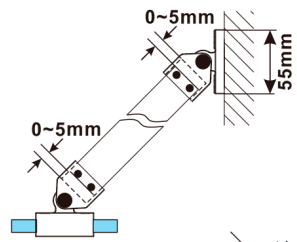

ESCA smoked matt glass 967x2100mm

Order code: ES1410

Size

Width: 967 mm

Height: 2100 mm

Properties

Warranty: 3 years

Technical sheet

MODEL	A,mm
ES1070/ES1170/ES1270/ES1370/ES1470/ES1570	690-705
ES1080/ES1180/ES1280/ES1380/ES1480/ES1580	790-805
ES1090/ES1190/ES1290/ES1390/ES1490/ES1590	890-905
ES1010/ES1110/ES1210/ES1310/ES1410/ES1510	990-1005
ES1011/ES1111/ES1211/ES1311/ES1411/ES1511	1090-1105
ES1012/ES1112/ES1212/ES1312/ES1412/ES1512	1190-1205
ES1013/ES1113/ES1213/ES1313/ES1413/ES1513	1290-1305
ES1014/ES1114/ES1214/ES1314/ES1414/ES1514	1390-1405
ES1015/ES1115/ES1215/ES1315/ES1415/ES1515	1490-1505

MODEL	A,mm
ES1070, ES1170, ES1270, ES1370, ES1470, ES1570	690-705
ES1080, ES1180, ES1280, ES1380, ES1480, ES1580	790-805
ES1090, ES1190, ES1290, ES1390, ES1490, ES1590	890-905
ES1010, ES1110, ES1210, ES1310, ES1410, ES1510	990-1005
ES1011, ES1111, ES1211, ES1311, ES1411, ES1511	1090-1105
ES1012, ES1112, ES1212, ES1312, ES1412, ES1512	1190-1205
ES1013, ES1113, ES1213, ES1313, ES1413, ES1513	1290-1305
ES1014, ES1114, ES1214, ES1314, ES1414, ES1514	1390-1405
ES1015, ES1115, ES1215, ES1315, ES1415, ES1515	1490-1505

MODEL	A,mm
ES1070,ES1170,ES1270,ES1370,ES1470,ES1570	690-705
ES1080,ES1180,ES1280,ES1380,ES1480,ES1580	790-805
ES1090,ES1190,ES1290,ES1390,ES1490,ES1590	890-905
ES1010,ES1110,ES1210,ES1310,ES1410,ES1510	990-1005
ES1011,ES1111,ES1211,ES1311,ES1411,ES1511	1090-1105
ES1012,ES1112,ES1212,ES1312,ES1412,ES1512	1190-1205
ES1013,ES1113,ES1213,ES1313,ES1413,ES1513	1290-1305
ES1014,ES1114,ES1214,ES1314,ES1414,ES1514	1390-1405
ES1015,ES1115,ES1215,ES1315,ES1415,ES1515	1490-1505