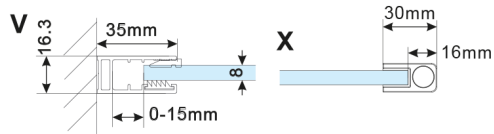

ESCA smoked matt glass 967x2100mm

Order code: ES1410

Size

Width: 967 mm

Height: 2100 mm

Properties

Warranty: 3 years

Technical sheet

MODEL	A,mm
ES1070,ES1170,ES1270,ES1370,ES1470,ES1570	699
ES1080,ES1180,ES1280,ES1380,ES1480,ES1580	799
ES1090,ES1190,ES1290,ES1390,ES1490,ES1590	899
ES1010,ES1110,ES1210,ES1310,ES1410,ES1510	999
ES1011,ES1111,ES1211,ES1311,ES1411,ES1511	1099
ES1012,ES1112,ES1212,ES1312,ES1412,ES1512	1199
ES1013,ES1113,ES1213,ES1313,ES1413,ES1513	1299
ES1014,ES1114,ES1214,ES1314,ES1414,ES1514	1399
ES1015,ES1115,ES1215,ES1315,ES1415,ES1515	1499

MODEL	A,mm
ES1070/ES1170/ES1270/ES1370/ES1470/ES1570	690-705
ES1080/ES1180/ES1280/ES1380/ES1480/ES1580	790-805
ES1090/ES1190/ES1290/ES1390/ES1490/ES1590	890-905
ES1010/ES1110/ES1210/ES1310/ES1410/ES1510	990-1005
ES1011/ES1111/ES1211/ES1311/ES1411/ES1511	1090-1105
ES1012/ES1112/ES1212/ES1312/ES1412/ES1512	1190-1205
ES1013/ES1113/ES1213/ES1313/ES1413/ES1513	1290-1305
ES1014/ES1114/ES1214/ES1314/ES1414/ES1514	1390-1405
ES1015/ES1115/ES1215/ES1315/ES1415/ES1515	1490-1505

MODEL	A,mm
ES1070,ES1170,ES1270,ES1370,ES1470,ES1570	690-705
ES1080,ES1180,ES1280,ES1380,ES1480,ES1580	790-805
ES1090,ES1190,ES1290,ES1390,ES1490,ES1590	890-905
ES1010,ES1110,ES1210,ES1310,ES1410,ES1510	990-1005
ES1011,ES1111,ES1211,ES1311,ES1411,ES1511	1090-1105
ES1012,ES1112,ES1212,ES1312,ES1412,ES1512	1190-1205
ES1013,ES1113,ES1213,ES1313,ES1413,ES1513	1290-1305
ES1014,ES1114,ES1214,ES1314,ES1414,ES1514	1390-1405
ES1015,ES1115,ES1215,ES1315,ES1415,ES1515	1490-1505