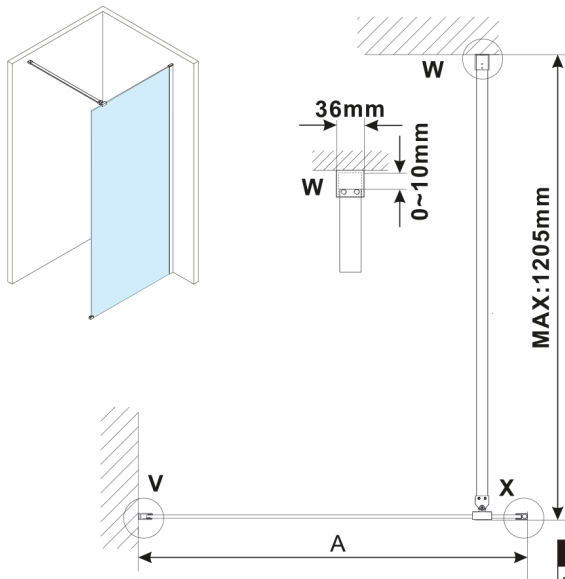

ESCA smoked matt glass 967x2100mm

Order code: ES1410

Size

Width: 967 mm

Height: 2100 mm

Properties

Warranty: 3 years

Technical sheet

MODEL	A,mm
ES1070/ES1170/ES1270/ES1370/ES1470/ES1570	690-705
ES1080/ES1180/ES1280/ES1380/ES1480/ES1580	790-805
ES1090/ES1190/ES1290/ES1390/ES1490/ES1590	890-905
ES1010/ES1110/ES1210/ES1310/ES1410/ES1510	990-1005
ES1011/ES1111/ES1211/ES1311/ES1411/ES1511	1090-1105
ES1012/ES1112/ES1212/ES1312/ES1412/ES1512	1190-1205
ES1013/ES1113/ES1213/ES1313/ES1413/ES1513	1290-1305
ES1014/ES1114/ES1214/ES1314/ES1414/ES1514	1390-1405
ES1015/ES1115/ES1215/ES1315/ES1415/ES1515	1490-1505

MODEL	A,mm
ES1070, ES1170, ES1270, ES1370, ES1470, ES1570	690-705
ES1080, ES1180, ES1280, ES1380, ES1480, ES1580	790-805
ES1090, ES1190, ES1290, ES1390, ES1490, ES1590	890-905
ES1010, ES1110, ES1210, ES1310, ES1410, ES1510	990-1005
ES1011, ES1111, ES1211, ES1311, ES1411, ES1511	1090-1105
ES1012, ES1112, ES1212, ES1312, ES1412, ES1512	1190-1205
ES1013, ES1113, ES1213, ES1313, ES1413, ES1513	1290-1305
ES1014, ES1114, ES1214, ES1314, ES1414, ES1514	1390-1405
ES1015, ES1115, ES1215, ES1315, ES1415, ES1515	1490-1505

MODEL	A,mm
ES1070,ES1170,ES1270,ES1370,ES1470,ES1570	690-705
ES1080,ES1180,ES1280,ES1380,ES1480,ES1580	790-805
ES1090,ES1190,ES1290,ES1390,ES1490,ES1590	890-905
ES1010,ES1110,ES1210,ES1310,ES1410,ES1510	990-1005
ES1011,ES1111,ES1211,ES1311,ES1411,ES1511	1090-1105
ES1012,ES1112,ES1212,ES1312,ES1412,ES1512	1190-1205
ES1013,ES1113,ES1213,ES1313,ES1413,ES1513	1290-1305
ES1014,ES1114,ES1214,ES1314,ES1414,ES1514	1390-1405
ES1015,ES1115,ES1215,ES1315,ES1415,ES1515	1490-1505