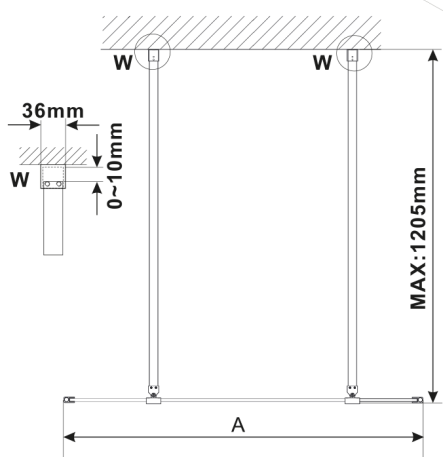

ESCA smoked matt glass 867x2100mm

Order code: ES1490

Size

Width: 867 mm

Height: 2100 mm

Properties

Warranty: 3 years

Technical sheet

MODEL	A,mm
ES1070,ES1170,ES1270,ES1370,ES1470,ES1570	690-705
ES1080,ES1180,ES1280,ES1380,ES1480,ES1580	790-805
ES1090,ES1190,ES1290,ES1390,ES1490,ES1590	890-905
ES1010,ES1110,ES1210,ES1310,ES1410,ES1510	990-1005
ES1011,ES1111,ES1211,ES1311,ES1411,ES1511	1090-1105
ES1012,ES1112,ES1212,ES1312,ES1412,ES1512	1190-1205
ES1013,ES1113,ES1213,ES1313,ES1413,ES1513	1290-1305
ES1014,ES1114,ES1214,ES1314,ES1414,ES1514	1390-1405
ES1015,ES1115,ES1215,ES1315,ES1415,ES1515	1490-1505

MODEL	A,mm
ES1070/ES1170/ES1270/ES1370/ES1470/ES1570	690-705
ES1080/ES1180/ES1280/ES1380/ES1480/ES1580	790-805
ES1090/ES1190/ES1290/ES1390/ES1490/ES1590	890-905
ES1010/ES1110/ES1210/ES1310/ES1410/ES1510	990-1005
ES1011/ES1111/ES1211/ES1311/ES1411/ES1511	1090-1105
ES1012/ES1112/ES1212/ES1312/ES1412/ES1512	1190-1205
ES1013/ES1113/ES1213/ES1313/ES1413/ES1513	1290-1305
ES1014/ES1114/ES1214/ES1314/ES1414/ES1514	1390-1405
ES1015/ES1115/ES1215/ES1315/ES1415/ES1515	1490-1505

MODEL	A,mm
ES1070, ES1170, ES1270, ES1370, ES1470, ES1570	690-705
ES1080, ES1180, ES1280, ES1380, ES1480, ES1580	790-805
ES1090, ES1190, ES1290, ES1390, ES1490, ES1590	890-905
ES1010, ES1110, ES1210, ES1310, ES1410, ES1510	990-1005
ES1011, ES1111, ES1211, ES1311, ES1411, ES1511	1090-1105
ES1012, ES1112, ES1212, ES1312, ES1412, ES1512	1190-1205
ES1013, ES1113, ES1213, ES1313, ES1413, ES1513	1290-1305
ES1014, ES1114, ES1214, ES1314, ES1414, ES1514	1390-1405
ES1015, ES1115, ES1215, ES1315, ES1415, ES1515	1490-1505