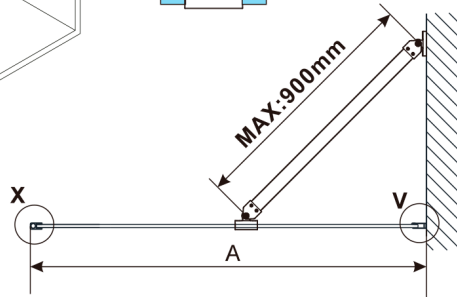

ESCA smoked matt glass 867x2100mm

Order code: ES1490

Size

Width: 867 mm

Height: 2100 mm

Properties

Warranty: 3 years

Technical sheet

MODEL	A,mm
ES1070,ES1170,ES1270,ES1370,ES1470,ES1570	690-705
ES1080,ES1180,ES1280,ES1380,ES1480,ES1580	790-805
ES1090,ES1190,ES1290,ES1390,ES1490,ES1590	890-905
ES1010,ES1110,ES1210,ES1310,ES1410,ES1510	990-1005
ES1011,ES1111,ES1211,ES1311,ES1411,ES1511	1090-1105
ES1012,ES1112,ES1212,ES1312,ES1412,ES1512	1190-1205
ES1013,ES1113,ES1213,ES1313,ES1413,ES1513	1290-1305
ES1014,ES1114,ES1214,ES1314,ES1414,ES1514	1390-1405
ES1015,ES1115,ES1215,ES1315,ES1415,ES1515	1490-1505

MODEL	A,mm
ES1070/ES1170/ES1270/ES1370/ES1470/ES1570	690-705
ES1080/ES1180/ES1280/ES1380/ES1480/ES1580	790-805
ES1090/ES1190/ES1290/ES1390/ES1490/ES1590	890-905
ES1010/ES1110/ES1210/ES1310/ES1410/ES1510	990-1005
ES1011/ES1111/ES1211/ES1311/ES1411/ES1511	1090-1105
ES1012/ES1112/ES1212/ES1312/ES1412/ES1512	1190-1205
ES1013/ES1113/ES1213/ES1313/ES1413/ES1513	1290-1305
ES1014/ES1114/ES1214/ES1314/ES1414/ES1514	1390-1405
ES1015/ES1115/ES1215/ES1315/ES1415/ES1515	1490-1505

MODEL	A,mm
ES1070, ES1170, ES1270, ES1370, ES1470, ES1570	690-705
ES1080, ES1180, ES1280, ES1380, ES1480, ES1580	790-805
ES1090, ES1190, ES1290, ES1390, ES1490, ES1590	890-905
ES1010, ES1110, ES1210, ES1310, ES1410, ES1510	990-1005
ES1011, ES1111, ES1211, ES1311, ES1411, ES1511	1090-1105
ES1012, ES1112, ES1212, ES1312, ES1412, ES1512	1190-1205
ES1013, ES1113, ES1213, ES1313, ES1413, ES1513	1290-1305
ES1014, ES1114, ES1214, ES1314, ES1414, ES1514	1390-1405
ES1015, ES1115, ES1215, ES1315, ES1415, ES1515	1490-1505