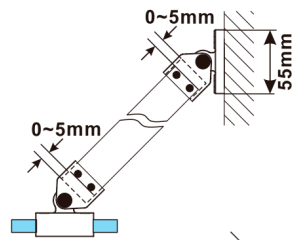

ESCA smoked matt glass 867x2100mm

Order code: ES1490

Size

Width: 867 mm

Height: 2100 mm

Properties

Warranty: 3 years

Technical sheet

MODEL	A,mm
ES1070,ES1170,ES1270,ES1370,ES1470,ES1570	690-705
ES1080,ES1180,ES1280,ES1380,ES1480,ES1580	790-805
ES1090,ES1190,ES1290,ES1390,ES1490,ES1590	890-905
ES1010,ES1110,ES1210,ES1310,ES1410,ES1510	990-1005
ES1011,ES1111,ES1211,ES1311,ES1411,ES1511	1090-1105
ES1012,ES1112,ES1212,ES1312,ES1412,ES1512	1190-1205
ES1013,ES1113,ES1213,ES1313,ES1413,ES1513	1290-1305
ES1014,ES1114,ES1214,ES1314,ES1414,ES1514	1390-1405
ES1015,ES1115,ES1215,ES1315,ES1415,ES1515	1490-1505

MODEL	A,mm
ES1070/ES1170/ES1270/ES1370/ES1470/ES1570	690-705
ES1080/ES1180/ES1280/ES1380/ES1480/ES1580	790-805
ES1090/ES1190/ES1290/ES1390/ES1490/ES1590	890-905
ES1010/ES1110/ES1210/ES1310/ES1410/ES1510	990-1005
ES1011/ES1111/ES1211/ES1311/ES1411/ES1511	1090-1105
ES1012/ES1112/ES1212/ES1312/ES1412/ES1512	1190-1205
ES1013/ES1113/ES1213/ES1313/ES1413/ES1513	1290-1305
ES1014/ES1114/ES1214/ES1314/ES1414/ES1514	1390-1405
ES1015/ES1115/ES1215/ES1315/ES1415/ES1515	1490-1505

MODEL	A,mm
ES1070, ES1170, ES1270, ES1370, ES1470, ES1570	690-705
ES1080, ES1180, ES1280, ES1380, ES1480, ES1580	790-805
ES1090, ES1190, ES1290, ES1390, ES1490, ES1590	890-905
ES1010, ES1110, ES1210, ES1310, ES1410, ES1510	990-1005
ES1011, ES1111, ES1211, ES1311, ES1411, ES1511	1090-1105
ES1012, ES1112, ES1212, ES1312, ES1412, ES1512	1190-1205
ES1013, ES1113, ES1213, ES1313, ES1413, ES1513	1290-1305
ES1014, ES1114, ES1214, ES1314, ES1414, ES1514	1390-1405
ES1015, ES1115, ES1215, ES1315, ES1415, ES1515	1490-1505