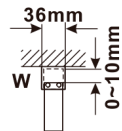

ESCA smoked matt glass 867x2100mm

Order code: ES1490

Size

Width: 867 mm

Height: 2100 mm

Properties

Warranty: 3 years

Technical sheet

MODEL	A,mm
ES1070,ES1170,ES1270,ES1370,ES1470,ES1570	690-705
ES1080,ES1180,ES1280,ES1380,ES1480,ES1580	790-805
ES1090,ES1190,ES1290,ES1390,ES1490,ES1590	890-905
ES1010,ES1110,ES1210,ES1310,ES1410,ES1510	990-1005
ES1011,ES1111,ES1211,ES1311,ES1411,ES1511	1090-1105
ES1012,ES1112,ES1212,ES1312,ES1412,ES1512	1190-1205
ES1013,ES1113,ES1213,ES1313,ES1413,ES1513	1290-1305
ES1014,ES1114,ES1214,ES1314,ES1414,ES1514	1390-1405
ES1015,ES1115,ES1215,ES1315,ES1415,ES1515	1490-1505

MODEL	A,mm
ES1070/ES1170/ES1270/ES1370/ES1470/ES1570	690-705
ES1080/ES1180/ES1280/ES1380/ES1480/ES1580	790-805
ES1090/ES1190/ES1290/ES1390/ES1490/ES1590	890-905
ES1010/ES1110/ES1210/ES1310/ES1410/ES1510	990-1005
ES1011/ES1111/ES1211/ES1311/ES1411/ES1511	1090-1105
ES1012/ES1112/ES1212/ES1312/ES1412/ES1512	1190-1205
ES1013/ES1113/ES1213/ES1313/ES1413/ES1513	1290-1305
ES1014/ES1114/ES1214/ES1314/ES1414/ES1514	1390-1405
ES1015/ES1115/ES1215/ES1315/ES1415/ES1515	1490-1505

MODEL	A,mm
ES1070, ES1170, ES1270, ES1370, ES1470, ES1570	690-705
ES1080, ES1180, ES1280, ES1380, ES1480, ES1580	790-805
ES1090, ES1190, ES1290, ES1390, ES1490, ES1590	890-905
ES1010, ES1110, ES1210, ES1310, ES1410, ES1510	990-1005
ES1011, ES1111, ES1211, ES1311, ES1411, ES1511	1090-1105
ES1012, ES1112, ES1212, ES1312, ES1412, ES1512	1190-1205
ES1013, ES1113, ES1213, ES1313, ES1413, ES1513	1290-1305
ES1014, ES1114, ES1214, ES1314, ES1414, ES1514	1390-1405
ES1015, ES1115, ES1215, ES1315, ES1415, ES1515	1490-1505