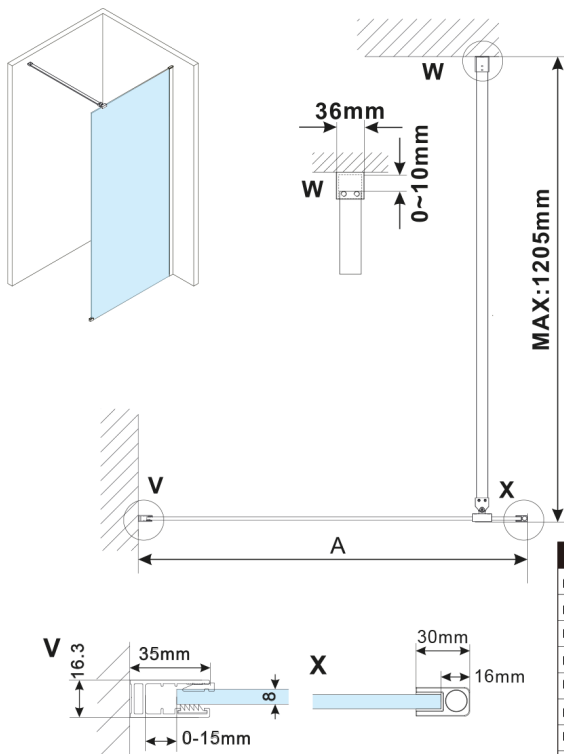

ESCA smoked matt glass 867x2100mm

Order code: ES1490

Size

Width: 867 mm

Height: 2100 mm

Properties

Warranty: 3 years

Technical sheet

MODEL	A,mm
ES1070,ES1170,ES1270,ES1370,ES1470,ES1570	690-705
ES1080,ES1180,ES1280,ES1380,ES1480,ES1580	790-805
ES1090,ES1190,ES1290,ES1390,ES1490,ES1590	890-905
ES1010,ES1110,ES1210,ES1310,ES1410,ES1510	990-1005
ES1011,ES1111,ES1211,ES1311,ES1411,ES1511	1090-1105
ES1012,ES1112,ES1212,ES1312,ES1412,ES1512	1190-1205
ES1013,ES1113,ES1213,ES1313,ES1413,ES1513	1290-1305
ES1014,ES1114,ES1214,ES1314,ES1414,ES1514	1390-1405
ES1015,ES1115,ES1215,ES1315,ES1415,ES1515	1490-1505

MODEL	A,mm
ES1070/ES1170/ES1270/ES1370/ES1470/ES1570	690-705
ES1080/ES1180/ES1280/ES1380/ES1480/ES1580	790-805
ES1090/ES1190/ES1290/ES1390/ES1490/ES1590	890-905
ES1010/ES1110/ES1210/ES1310/ES1410/ES1510	990-1005
ES1011/ES1111/ES1211/ES1311/ES1411/ES1511	1090-1105
ES1012/ES1112/ES1212/ES1312/ES1412/ES1512	1190-1205
ES1013/ES1113/ES1213/ES1313/ES1413/ES1513	1290-1305
ES1014/ES1114/ES1214/ES1314/ES1414/ES1514	1390-1405
ES1015/ES1115/ES1215/ES1315/ES1415/ES1515	1490-1505

MODEL	A,mm
ES1070, ES1170, ES1270, ES1370, ES1470, ES1570	690-705
ES1080, ES1180, ES1280, ES1380, ES1480, ES1580	790-805
ES1090, ES1190, ES1290, ES1390, ES1490, ES1590	890-905
ES1010, ES1110, ES1210, ES1310, ES1410, ES1510	990-1005
ES1011, ES1111, ES1211, ES1311, ES1411, ES1511	1090-1105
ES1012, ES1112, ES1212, ES1312, ES1412, ES1512	1190-1205
ES1013, ES1113, ES1213, ES1313, ES1413, ES1513	1290-1305
ES1014, ES1114, ES1214, ES1314, ES1414, ES1514	1390-1405
ES1015, ES1115, ES1215, ES1315, ES1415, ES1515	1490-1505