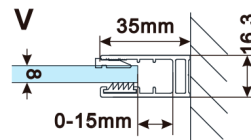

ESCA smoked matt glass 867x2100mm

Order code: ES1490

Size

Width: 867 mm

Height: 2100 mm

Properties

Warranty: 3 years

Technical sheet

MODEL	A,mm
ES1070,ES1170,ES1270,ES1370,ES1470,ES1570	690-705
ES1080,ES1180,ES1280,ES1380,ES1480,ES1580	790-805
ES1090,ES1190,ES1290,ES1390,ES1490,ES1590	890-905
ES1010,ES1110,ES1210,ES1310,ES1410,ES1510	990-1005
ES1011,ES1111,ES1211,ES1311,ES1411,ES1511	1090-1105
ES1012,ES1112,ES1212,ES1312,ES1412,ES1512	1190-1205
ES1013,ES1113,ES1213,ES1313,ES1413,ES1513	1290-1305
ES1014,ES1114,ES1214,ES1314,ES1414,ES1514	1390-1405
ES1015,ES1115,ES1215,ES1315,ES1415,ES1515	1490-1505

MODEL	A,mm
ES1070/ES1170/ES1270/ES1370/ES1470/ES1570	690-705
ES1080/ES1180/ES1280/ES1380/ES1480/ES1580	790-805
ES1090/ES1190/ES1290/ES1390/ES1490/ES1590	890-905
ES1010/ES1110/ES1210/ES1310/ES1410/ES1510	990-1005
ES1011/ES1111/ES1211/ES1311/ES1411/ES1511	1090-1105
ES1012/ES1112/ES1212/ES1312/ES1412/ES1512	1190-1205
ES1013/ES1113/ES1213/ES1313/ES1413/ES1513	1290-1305
ES1014/ES1114/ES1214/ES1314/ES1414/ES1514	1390-1405
ES1015/ES1115/ES1215/ES1315/ES1415/ES1515	1490-1505

MODEL	A,mm
ES1070, ES1170, ES1270, ES1370, ES1470, ES1570	690-705
ES1080, ES1180, ES1280, ES1380, ES1480, ES1580	790-805
ES1090, ES1190, ES1290, ES1390, ES1490, ES1590	890-905
ES1010, ES1110, ES1210, ES1310, ES1410, ES1510	990-1005
ES1011, ES1111, ES1211, ES1311, ES1411, ES1511	1090-1105
ES1012, ES1112, ES1212, ES1312, ES1412, ES1512	1190-1205
ES1013, ES1113, ES1213, ES1313, ES1413, ES1513	1290-1305
ES1014, ES1114, ES1214, ES1314, ES1414, ES1514	1390-1405
ES1015, ES1115, ES1215, ES1315, ES1415, ES1515	1490-1505