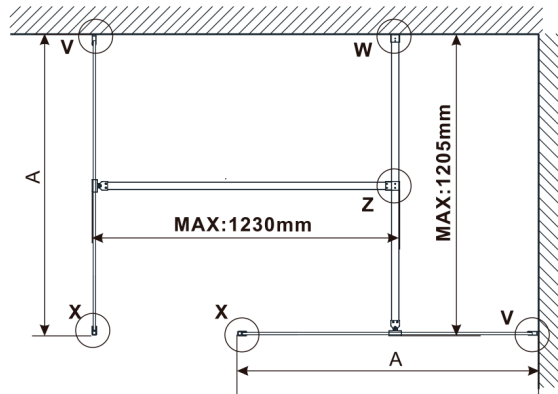

ESCA smoked matt glass 867x2100mm

Order code: ES1490

Size

Width: 867 mm

Height: 2100 mm

Properties

Warranty: 3 years

Technical sheet

MODEL	A,mm
ES1070,ES1170,ES1270,ES1370,ES1470,ES1570	690-705
ES1080,ES1180,ES1280,ES1380,ES1480,ES1580	790-805
ES1090,ES1190,ES1290,ES1390,ES1490,ES1590	890-905
ES1010,ES1110,ES1210,ES1310,ES1410,ES1510	990-1005
ES1011,ES1111,ES1211,ES1311,ES1411,ES1511	1090-1105
ES1012,ES1112,ES1212,ES1312,ES1412,ES1512	1190-1205
ES1013,ES1113,ES1213,ES1313,ES1413,ES1513	1290-1305
ES1014,ES1114,ES1214,ES1314,ES1414,ES1514	1390-1405
ES1015,ES1115,ES1215,ES1315,ES1415,ES1515	1490-1505

MODEL	A,mm
ES1070/ES1170/ES1270/ES1370/ES1470/ES1570	690-705
ES1080/ES1180/ES1280/ES1380/ES1480/ES1580	790-805
ES1090/ES1190/ES1290/ES1390/ES1490/ES1590	890-905
ES1010/ES1110/ES1210/ES1310/ES1410/ES1510	990-1005
ES1011/ES1111/ES1211/ES1311/ES1411/ES1511	1090-1105
ES1012/ES1112/ES1212/ES1312/ES1412/ES1512	1190-1205
ES1013/ES1113/ES1213/ES1313/ES1413/ES1513	1290-1305
ES1014/ES1114/ES1214/ES1314/ES1414/ES1514	1390-1405
ES1015/ES1115/ES1215/ES1315/ES1415/ES1515	1490-1505

MODEL	A,mm
ES1070, ES1170, ES1270, ES1370, ES1470, ES1570	690-705
ES1080, ES1180, ES1280, ES1380, ES1480, ES1580	790-805
ES1090, ES1190, ES1290, ES1390, ES1490, ES1590	890-905
ES1010, ES1110, ES1210, ES1310, ES1410, ES1510	990-1005
ES1011, ES1111, ES1211, ES1311, ES1411, ES1511	1090-1105
ES1012, ES1112, ES1212, ES1312, ES1412, ES1512	1190-1205
ES1013, ES1113, ES1213, ES1313, ES1413, ES1513	1290-1305
ES1014, ES1114, ES1214, ES1314, ES1414, ES1514	1390-1405
ES1015, ES1115, ES1215, ES1315, ES1415, ES1515	1490-1505