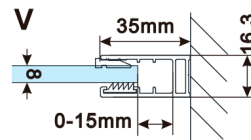

ESCA smoked matt glass 667x2100mm

Order code: ES1470

Size

Width: 667 mm

Height: 2100 mm

Properties

Warranty: 3 years

Technical sheet

MODEL	A,mm
ES1070/ES1170/ES1270/ES1370/ES1470/ES1570	690-705
ES1080/ES1180/ES1280/ES1380/ES1480/ES1580	790-805
ES1090/ES1190/ES1290/ES1390/ES1490/ES1590	890-905
ES1010/ES1110/ES1210/ES1310/ES1410/ES1510	990-1005
ES1011/ES1111/ES1211/ES1311/ES1411/ES1511	1090-1105
ES1012/ES1112/ES1212/ES1312/ES1412/ES1512	1190-1205
ES1013/ES1113/ES1213/ES1313/ES1413/ES1513	1290-1305
ES1014/ES1114/ES1214/ES1314/ES1414/ES1514	1390-1405
ES1015/ES1115/ES1215/ES1315/ES1415/ES1515	1490-1505

MODEL	A,mm
ES1070, ES1170, ES1270, ES1370, ES1470, ES1570	690-705
ES1080, ES1180, ES1280, ES1380, ES1480, ES1580	790-805
ES1090, ES1190, ES1290, ES1390, ES1490, ES1590	890-905
ES1010, ES1110, ES1210, ES1310, ES1410, ES1510	990-1005
ES1011, ES1111, ES1211, ES1311, ES1411, ES1511	1090-1105
ES1012, ES1112, ES1212, ES1312, ES1412, ES1512	1190-1205
ES1013, ES1113, ES1213, ES1313, ES1413, ES1513	1290-1305
ES1014, ES1114, ES1214, ES1314, ES1414, ES1514	1390-1405
ES1015, ES1115, ES1215, ES1315, ES1415, ES1515	1490-1505

MODEL	A,mm
ES1070,ES1170,ES1270,ES1370,ES1470,ES1570	690-705
ES1080,ES1180,ES1280,ES1380,ES1480,ES1580	790-805
ES1090,ES1190,ES1290,ES1390,ES1490,ES1590	890-905
ES1010,ES1110,ES1210,ES1310,ES1410,ES1510	990-1005
ES1011,ES1111,ES1211,ES1311,ES1411,ES1511	1090-1105
ES1012,ES1112,ES1212,ES1312,ES1412,ES1512	1190-1205
ES1013,ES1113,ES1213,ES1313,ES1413,ES1513	1290-1305
ES1014,ES1114,ES1214,ES1314,ES1414,ES1514	1390-1405
ES1015,ES1115,ES1215,ES1315,ES1415,ES1515	1490-1505