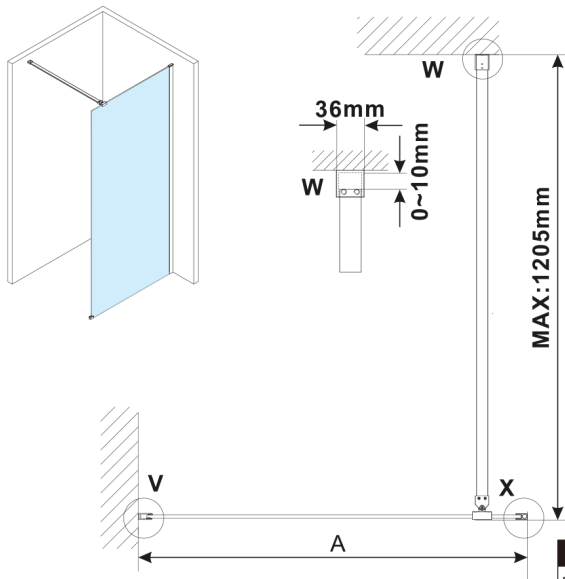

ESCA smoked matt glass 667x2100mm

Order code: ES1470

Size

Width: 667 mm

Height: 2100 mm

Properties

Warranty: 3 years

Technical sheet

MODEL	A,mm
ES1070/ES1170/ES1270/ES1370/ES1470/ES1570	690-705
ES1080/ES1180/ES1280/ES1380/ES1480/ES1580	790-805
ES1090/ES1190/ES1290/ES1390/ES1490/ES1590	890-905
ES1010/ES1110/ES1210/ES1310/ES1410/ES1510	990-1005
ES1011/ES1111/ES1211/ES1311/ES1411/ES1511	1090-1105
ES1012/ES1112/ES1212/ES1312/ES1412/ES1512	1190-1205
ES1013/ES1113/ES1213/ES1313/ES1413/ES1513	1290-1305
ES1014/ES1114/ES1214/ES1314/ES1414/ES1514	1390-1405
ES1015/ES1115/ES1215/ES1315/ES1415/ES1515	1490-1505

MODEL	A,mm
ES1070, ES1170, ES1270, ES1370, ES1470, ES1570	690-705
ES1080, ES1180, ES1280, ES1380, ES1480, ES1580	790-805
ES1090, ES1190, ES1290, ES1390, ES1490, ES1590	890-905
ES1010, ES1110, ES1210, ES1310, ES1410, ES1510	990-1005
ES1011, ES1111, ES1211, ES1311, ES1411, ES1511	1090-1105
ES1012, ES1112, ES1212, ES1312, ES1412, ES1512	1190-1205
ES1013, ES1113, ES1213, ES1313, ES1413, ES1513	1290-1305
ES1014, ES1114, ES1214, ES1314, ES1414, ES1514	1390-1405
ES1015, ES1115, ES1215, ES1315, ES1415, ES1515	1490-1505

MODEL	A,mm
ES1070,ES1170,ES1270,ES1370,ES1470,ES1570	690-705
ES1080,ES1180,ES1280,ES1380,ES1480,ES1580	790-805
ES1090,ES1190,ES1290,ES1390,ES1490,ES1590	890-905
ES1010,ES1110,ES1210,ES1310,ES1410,ES1510	990-1005
ES1011,ES1111,ES1211,ES1311,ES1411,ES1511	1090-1105
ES1012,ES1112,ES1212,ES1312,ES1412,ES1512	1190-1205
ES1013,ES1113,ES1213,ES1313,ES1413,ES1513	1290-1305
ES1014,ES1114,ES1214,ES1314,ES1414,ES1514	1390-1405
ES1015,ES1115,ES1215,ES1315,ES1415,ES1515	1490-1505