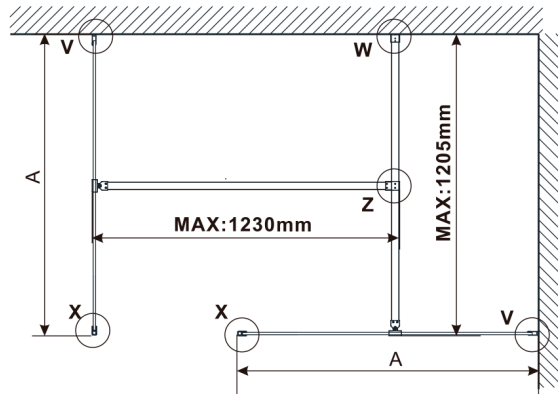

ESCA smoked matt glass 667x2100mm

Order code: ES1470

Size

Width: 667 mm

Height: 2100 mm

Properties

Warranty: 3 years

Technical sheet

MODEL	A,mm
ES1070/ES1170/ES1270/ES1370/ES1470/ES1570	690-705
ES1080/ES1180/ES1280/ES1380/ES1480/ES1580	790-805
ES1090/ES1190/ES1290/ES1390/ES1490/ES1590	890-905
ES1010/ES1110/ES1210/ES1310/ES1410/ES1510	990-1005
ES1011/ES1111/ES1211/ES1311/ES1411/ES1511	1090-1105
ES1012/ES1112/ES1212/ES1312/ES1412/ES1512	1190-1205
ES1013/ES1113/ES1213/ES1313/ES1413/ES1513	1290-1305
ES1014/ES1114/ES1214/ES1314/ES1414/ES1514	1390-1405
ES1015/ES1115/ES1215/ES1315/ES1415/ES1515	1490-1505

MODEL	A,mm
ES1070, ES1170, ES1270, ES1370, ES1470, ES1570	690-705
ES1080, ES1180, ES1280, ES1380, ES1480, ES1580	790-805
ES1090, ES1190, ES1290, ES1390, ES1490, ES1590	890-905
ES1010, ES1110, ES1210, ES1310, ES1410, ES1510	990-1005
ES1011, ES1111, ES1211, ES1311, ES1411, ES1511	1090-1105
ES1012, ES1112, ES1212, ES1312, ES1412, ES1512	1190-1205
ES1013, ES1113, ES1213, ES1313, ES1413, ES1513	1290-1305
ES1014, ES1114, ES1214, ES1314, ES1414, ES1514	1390-1405
ES1015, ES1115, ES1215, ES1315, ES1415, ES1515	1490-1505

MODEL	A,mm
ES1070,ES1170,ES1270,ES1370,ES1470,ES1570	690-705
ES1080,ES1180,ES1280,ES1380,ES1480,ES1580	790-805
ES1090,ES1190,ES1290,ES1390,ES1490,ES1590	890-905
ES1010,ES1110,ES1210,ES1310,ES1410,ES1510	990-1005
ES1011,ES1111,ES1211,ES1311,ES1411,ES1511	1090-1105
ES1012,ES1112,ES1212,ES1312,ES1412,ES1512	1190-1205
ES1013,ES1113,ES1213,ES1313,ES1413,ES1513	1290-1305
ES1014,ES1114,ES1214,ES1314,ES1414,ES1514	1390-1405
ES1015,ES1115,ES1215,ES1315,ES1415,ES1515	1490-1505