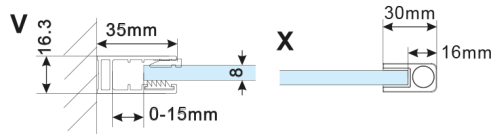

ESCA smoked matt glass 667x2100mm

Order code: ES1470

Size

Width: 667 mm

Height: 2100 mm

Properties

Warranty: 3 years

Technical sheet

MODEL	A,mm
ES1070,ES1170,ES1270,ES1370,ES1470,ES1570	699
ES1080,ES1180,ES1280,ES1380,ES1480,ES1580	799
ES1090,ES1190,ES1290,ES1390,ES1490,ES1590	899
ES1010,ES1110,ES1210,ES1310,ES1410,ES1510	999
ES1011,ES1111,ES1211,ES1311,ES1411,ES1511	1099
ES1012,ES1112,ES1212,ES1312,ES1412,ES1512	1199
ES1013,ES1113,ES1213,ES1313,ES1413,ES1513	1299
ES1014,ES1114,ES1214,ES1314,ES1414,ES1514	1399
ES1015,ES1115,ES1215,ES1315,ES1415,ES1515	1499

MODEL	A,mm
ES1070/ES1170/ES1270/ES1370/ES1470/ES1570	690-705
ES1080/ES1180/ES1280/ES1380/ES1480/ES1580	790-805
ES1090/ES1190/ES1290/ES1390/ES1490/ES1590	890-905
ES1010/ES1110/ES1210/ES1310/ES1410/ES1510	990-1005
ES1011/ES1111/ES1211/ES1311/ES1411/ES1511	1090-1105
ES1012/ES1112/ES1212/ES1312/ES1412/ES1512	1190-1205
ES1013/ES1113/ES1213/ES1313/ES1413/ES1513	1290-1305
ES1014/ES1114/ES1214/ES1314/ES1414/ES1514	1390-1405
ES1015/ES1115/ES1215/ES1315/ES1415/ES1515	1490-1505

MODEL	A,mm
ES1070,ES1170,ES1270,ES1370,ES1470,ES1570	690-705
ES1080,ES1180,ES1280,ES1380,ES1480,ES1580	790-805
ES1090,ES1190,ES1290,ES1390,ES1490,ES1590	890-905
ES1010,ES1110,ES1210,ES1310,ES1410,ES1510	990-1005
ES1011,ES1111,ES1211,ES1311,ES1411,ES1511	1090-1105
ES1012,ES1112,ES1212,ES1312,ES1412,ES1512	1190-1205
ES1013,ES1113,ES1213,ES1313,ES1413,ES1513	1290-1305
ES1014,ES1114,ES1214,ES1314,ES1414,ES1514	1390-1405
ES1015,ES1115,ES1215,ES1315,ES1415,ES1515	1490-1505