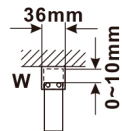

ESCA smoked matt glass 667x2100mm

Order code: ES1470

Size

Width: 667 mm

Height: 2100 mm

Properties

Warranty: 3 years

Technical sheet

MODEL	A,mm
ES1070/ES1170/ES1270/ES1370/ES1470/ES1570	690-705
ES1080/ES1180/ES1280/ES1380/ES1480/ES1580	790-805
ES1090/ES1190/ES1290/ES1390/ES1490/ES1590	890-905
ES1010/ES1110/ES1210/ES1310/ES1410/ES1510	990-1005
ES1011/ES1111/ES1211/ES1311/ES1411/ES1511	1090-1105
ES1012/ES1112/ES1212/ES1312/ES1412/ES1512	1190-1205
ES1013/ES1113/ES1213/ES1313/ES1413/ES1513	1290-1305
ES1014/ES1114/ES1214/ES1314/ES1414/ES1514	1390-1405
ES1015/ES1115/ES1215/ES1315/ES1415/ES1515	1490-1505

MODEL	A,mm
ES1070, ES1170, ES1270, ES1370, ES1470, ES1570	690-705
ES1080, ES1180, ES1280, ES1380, ES1480, ES1580	790-805
ES1090, ES1190, ES1290, ES1390, ES1490, ES1590	890-905
ES1010, ES1110, ES1210, ES1310, ES1410, ES1510	990-1005
ES1011, ES1111, ES1211, ES1311, ES1411, ES1511	1090-1105
ES1012, ES1112, ES1212, ES1312, ES1412, ES1512	1190-1205
ES1013, ES1113, ES1213, ES1313, ES1413, ES1513	1290-1305
ES1014, ES1114, ES1214, ES1314, ES1414, ES1514	1390-1405
ES1015, ES1115, ES1215, ES1315, ES1415, ES1515	1490-1505

MODEL	A,mm
ES1070,ES1170,ES1270,ES1370,ES1470,ES1570	690-705
ES1080,ES1180,ES1280,ES1380,ES1480,ES1580	790-805
ES1090,ES1190,ES1290,ES1390,ES1490,ES1590	890-905
ES1010,ES1110,ES1210,ES1310,ES1410,ES1510	990-1005
ES1011,ES1111,ES1211,ES1311,ES1411,ES1511	1090-1105
ES1012,ES1112,ES1212,ES1312,ES1412,ES1512	1190-1205
ES1013,ES1113,ES1213,ES1313,ES1413,ES1513	1290-1305
ES1014,ES1114,ES1214,ES1314,ES1414,ES1514	1390-1405
ES1015,ES1115,ES1215,ES1315,ES1415,ES1515	1490-1505