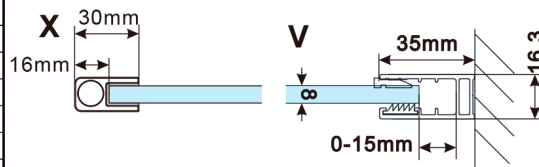

ESCA smoked matt glass 667x2100mm

Order code: ES1470

Size

Width: 667 mm

Height: 2100 mm

Properties

Warranty: 3 years

Technical sheet

MODEL	A,mm
ES1070/ES1170/ES1270/ES1370/ES1470/ES1570	690-705
ES1080/ES1180/ES1280/ES1380/ES1480/ES1580	790-805
ES1090/ES1190/ES1290/ES1390/ES1490/ES1590	890-905
ES1010/ES1110/ES1210/ES1310/ES1410/ES1510	990-1005
ES1011/ES1111/ES1211/ES1311/ES1411/ES1511	1090-1105
ES1012/ES1112/ES1212/ES1312/ES1412/ES1512	1190-1205
ES1013/ES1113/ES1213/ES1313/ES1413/ES1513	1290-1305
ES1014/ES1114/ES1214/ES1314/ES1414/ES1514	1390-1405
ES1015/ES1115/ES1215/ES1315/ES1415/ES1515	1490-1505

MODEL	A,mm
ES1070, ES1170, ES1270, ES1370, ES1470, ES1570	690-705
ES1080, ES1180, ES1280, ES1380, ES1480, ES1580	790-805
ES1090, ES1190, ES1290, ES1390, ES1490, ES1590	890-905
ES1010, ES1110, ES1210, ES1310, ES1410, ES1510	990-1005
ES1011, ES1111, ES1211, ES1311, ES1411, ES1511	1090-1105
ES1012, ES1112, ES1212, ES1312, ES1412, ES1512	1190-1205
ES1013, ES1113, ES1213, ES1313, ES1413, ES1513	1290-1305
ES1014, ES1114, ES1214, ES1314, ES1414, ES1514	1390-1405
ES1015, ES1115, ES1215, ES1315, ES1415, ES1515	1490-1505

MODEL	A,mm
ES1070,ES1170,ES1270,ES1370,ES1470,ES1570	690-705
ES1080,ES1180,ES1280,ES1380,ES1480,ES1580	790-805
ES1090,ES1190,ES1290,ES1390,ES1490,ES1590	890-905
ES1010,ES1110,ES1210,ES1310,ES1410,ES1510	990-1005
ES1011,ES1111,ES1211,ES1311,ES1411,ES1511	1090-1105
ES1012,ES1112,ES1212,ES1312,ES1412,ES1512	1190-1205
ES1013,ES1113,ES1213,ES1313,ES1413,ES1513	1290-1305
ES1014,ES1114,ES1214,ES1314,ES1414,ES1514	1390-1405
ES1015,ES1115,ES1215,ES1315,ES1415,ES1515	1490-1505