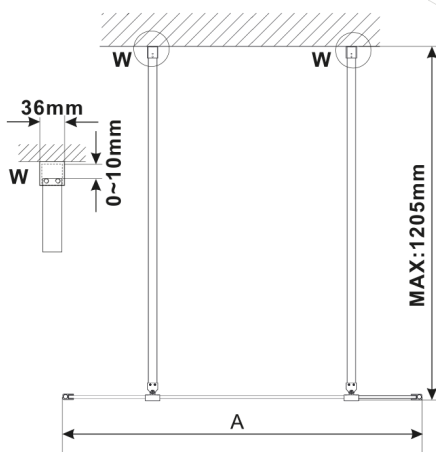

ESCA smoked matt glass 667x2100mm

Order code: ES1470

Size

Width: 667 mm

Height: 2100 mm

Properties

Warranty: 3 years

Technical sheet

MODEL	A,mm
ES1070/ES1170/ES1270/ES1370/ES1470/ES1570	690-705
ES1080/ES1180/ES1280/ES1380/ES1480/ES1580	790-805
ES1090/ES1190/ES1290/ES1390/ES1490/ES1590	890-905
ES1010/ES1110/ES1210/ES1310/ES1410/ES1510	990-1005
ES1011/ES1111/ES1211/ES1311/ES1411/ES1511	1090-1105
ES1012/ES1112/ES1212/ES1312/ES1412/ES1512	1190-1205
ES1013/ES1113/ES1213/ES1313/ES1413/ES1513	1290-1305
ES1014/ES1114/ES1214/ES1314/ES1414/ES1514	1390-1405
ES1015/ES1115/ES1215/ES1315/ES1415/ES1515	1490-1505

MODEL	A,mm
ES1070, ES1170, ES1270, ES1370, ES1470, ES1570	690-705
ES1080, ES1180, ES1280, ES1380, ES1480, ES1580	790-805
ES1090, ES1190, ES1290, ES1390, ES1490, ES1590	890-905
ES1010, ES1110, ES1210, ES1310, ES1410, ES1510	990-1005
ES1011, ES1111, ES1211, ES1311, ES1411, ES1511	1090-1105
ES1012, ES1112, ES1212, ES1312, ES1412, ES1512	1190-1205
ES1013, ES1113, ES1213, ES1313, ES1413, ES1513	1290-1305
ES1014, ES1114, ES1214, ES1314, ES1414, ES1514	1390-1405
ES1015, ES1115, ES1215, ES1315, ES1415, ES1515	1490-1505

MODEL	A,mm
ES1070,ES1170,ES1270,ES1370,ES1470,ES1570	690-705
ES1080,ES1180,ES1280,ES1380,ES1480,ES1580	790-805
ES1090,ES1190,ES1290,ES1390,ES1490,ES1590	890-905
ES1010,ES1110,ES1210,ES1310,ES1410,ES1510	990-1005
ES1011,ES1111,ES1211,ES1311,ES1411,ES1511	1090-1105
ES1012,ES1112,ES1212,ES1312,ES1412,ES1512	1190-1205
ES1013,ES1113,ES1213,ES1313,ES1413,ES1513	1290-1305
ES1014,ES1114,ES1214,ES1314,ES1414,ES1514	1390-1405
ES1015,ES1115,ES1215,ES1315,ES1415,ES1515	1490-1505