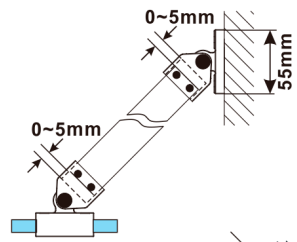

ESCA smoked matt glass 667x2100mm

Order code: ES1470

Size

Width: 667 mm

Height: 2100 mm

Properties

Warranty: 3 years

Technical sheet

MODEL	A,mm
ES1070/ES1170/ES1270/ES1370/ES1470/ES1570	690-705
ES1080/ES1180/ES1280/ES1380/ES1480/ES1580	790-805
ES1090/ES1190/ES1290/ES1390/ES1490/ES1590	890-905
ES1010/ES1110/ES1210/ES1310/ES1410/ES1510	990-1005
ES1011/ES1111/ES1211/ES1311/ES1411/ES1511	1090-1105
ES1012/ES1112/ES1212/ES1312/ES1412/ES1512	1190-1205
ES1013/ES1113/ES1213/ES1313/ES1413/ES1513	1290-1305
ES1014/ES1114/ES1214/ES1314/ES1414/ES1514	1390-1405
ES1015/ES1115/ES1215/ES1315/ES1415/ES1515	1490-1505

MODEL	A,mm
ES1070, ES1170, ES1270, ES1370, ES1470, ES1570	690-705
ES1080, ES1180, ES1280, ES1380, ES1480, ES1580	790-805
ES1090, ES1190, ES1290, ES1390, ES1490, ES1590	890-905
ES1010, ES1110, ES1210, ES1310, ES1410, ES1510	990-1005
ES1011, ES1111, ES1211, ES1311, ES1411, ES1511	1090-1105
ES1012, ES1112, ES1212, ES1312, ES1412, ES1512	1190-1205
ES1013, ES1113, ES1213, ES1313, ES1413, ES1513	1290-1305
ES1014, ES1114, ES1214, ES1314, ES1414, ES1514	1390-1405
ES1015, ES1115, ES1215, ES1315, ES1415, ES1515	1490-1505

MODEL	A,mm
ES1070,ES1170,ES1270,ES1370,ES1470,ES1570	690-705
ES1080,ES1180,ES1280,ES1380,ES1480,ES1580	790-805
ES1090,ES1190,ES1290,ES1390,ES1490,ES1590	890-905
ES1010,ES1110,ES1210,ES1310,ES1410,ES1510	990-1005
ES1011,ES1111,ES1211,ES1311,ES1411,ES1511	1090-1105
ES1012,ES1112,ES1212,ES1312,ES1412,ES1512	1190-1205
ES1013,ES1113,ES1213,ES1313,ES1413,ES1513	1290-1305
ES1014,ES1114,ES1214,ES1314,ES1414,ES1514	1390-1405
ES1015,ES1115,ES1215,ES1315,ES1415,ES1515	1490-1505