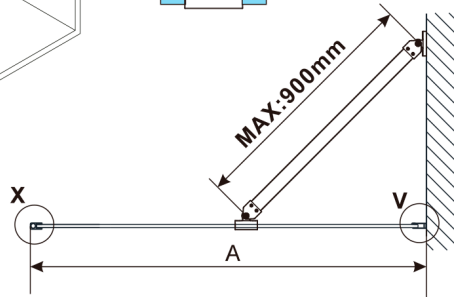

ESCA smoked matt glass 667x2100mm

Order code: ES1470

Size

Width: 667 mm

Height: 2100 mm

Properties

Warranty: 3 years

Technical sheet

MODEL	A,mm
ES1070/ES1170/ES1270/ES1370/ES1470/ES1570	690-705
ES1080/ES1180/ES1280/ES1380/ES1480/ES1580	790-805
ES1090/ES1190/ES1290/ES1390/ES1490/ES1590	890-905
ES1010/ES1110/ES1210/ES1310/ES1410/ES1510	990-1005
ES1011/ES1111/ES1211/ES1311/ES1411/ES1511	1090-1105
ES1012/ES1112/ES1212/ES1312/ES1412/ES1512	1190-1205
ES1013/ES1113/ES1213/ES1313/ES1413/ES1513	1290-1305
ES1014/ES1114/ES1214/ES1314/ES1414/ES1514	1390-1405
ES1015/ES1115/ES1215/ES1315/ES1415/ES1515	1490-1505

MODEL	A,mm
ES1070, ES1170, ES1270, ES1370, ES1470, ES1570	690-705
ES1080, ES1180, ES1280, ES1380, ES1480, ES1580	790-805
ES1090, ES1190, ES1290, ES1390, ES1490, ES1590	890-905
ES1010, ES1110, ES1210, ES1310, ES1410, ES1510	990-1005
ES1011, ES1111, ES1211, ES1311, ES1411, ES1511	1090-1105
ES1012, ES1112, ES1212, ES1312, ES1412, ES1512	1190-1205
ES1013, ES1113, ES1213, ES1313, ES1413, ES1513	1290-1305
ES1014, ES1114, ES1214, ES1314, ES1414, ES1514	1390-1405
ES1015, ES1115, ES1215, ES1315, ES1415, ES1515	1490-1505

MODEL	A,mm
ES1070,ES1170,ES1270,ES1370,ES1470,ES1570	690-705
ES1080,ES1180,ES1280,ES1380,ES1480,ES1580	790-805
ES1090,ES1190,ES1290,ES1390,ES1490,ES1590	890-905
ES1010,ES1110,ES1210,ES1310,ES1410,ES1510	990-1005
ES1011,ES1111,ES1211,ES1311,ES1411,ES1511	1090-1105
ES1012,ES1112,ES1212,ES1312,ES1412,ES1512	1190-1205
ES1013,ES1113,ES1213,ES1313,ES1413,ES1513	1290-1305
ES1014,ES1114,ES1214,ES1314,ES1414,ES1514	1390-1405
ES1015,ES1115,ES1215,ES1315,ES1415,ES1515	1490-1505