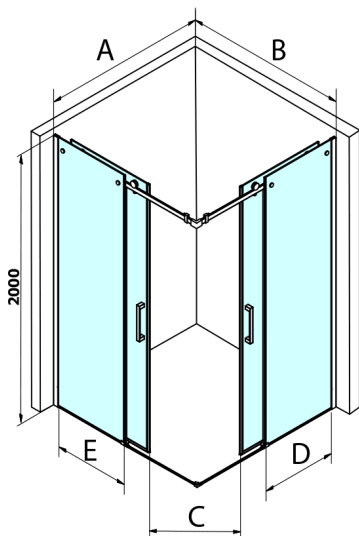

DRAGON BLACK Rectangular screen 900x1000mm L/R variant, corner

Order code: GD4290BGD4210B

Size

Width: 900 mm
 Height: 2000 mm
 Depth: 1000 mm

Properties

Warranty: 2 years

Technical sheet

MODEL	A	B	C	D	E
GD4280GD4290	780-800	880-900	420	360	410
GD4280GD4210	780-800	980-1000	460	360	460
GD4280GD4211	780-800	1080-1100	500	360	510
GD4280GD4212	780-800	1180-1200	545	360	560
GD4290GD4210	880-900	980-1000	495	410	460
GD4290GD4211	880-900	1080-1100	530	410	510
GD4290GD4212	880-900	1180-1200	575	410	560
GD4210GD4211	980-1000	1080-1100	565	460	510
GD4210GD4212	980-1000	1180-1200	605	460	560
GD4211GD4212	1080-1100	1180-1200	635	510	560
GD4280BGD4290B	780-800	880-900	420	360	410
GD4280BGD4210B	780-800	980-1000	460	360	460
GD4290BGD4210B	880-900	980-1000	495	410	460