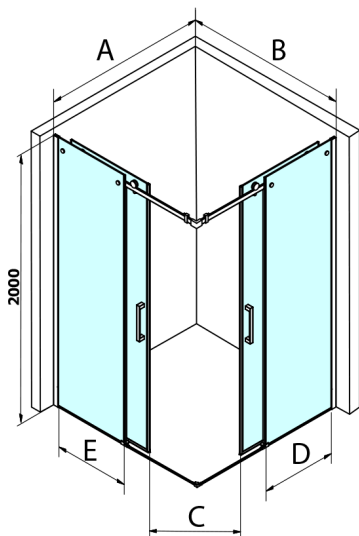

DRAGON BLACK Rectangular screen 800x1000mm L/R variant, corner

Order code: GD4280BGD4210B

Size

Width: 800 mm
Height: 2000 mm
Depth: 1000 mm

Properties

Warranty: 2 years

Technical sheet

MODEL	A	B	C	D	E
GD4280GD4290	780-800	880-900	420	360	410
GD4280GD4210	780-800	980-1000	460	360	460
GD4280GD4211	780-800	1080-1100	500	360	510
GD4280GD4212	780-800	1180-1200	545	360	560
GD4290GD4210	880-900	980-1000	495	410	460
GD4290GD4211	880-900	1080-1100	530	410	510
GD4290GD4212	880-900	1180-1200	575	410	560
GD4210GD4211	980-1000	1080-1100	565	460	510
GD4210GD4212	980-1000	1180-1200	605	460	560
GD4211GD4212	1080-1100	1180-1200	635	510	560
GD4280BGD4290B	780-800	880-900	420	360	410
GD4280BGD4210B	780-800	980-1000	460	360	460
GD4290BGD4210B	880-900	980-1000	495	410	460