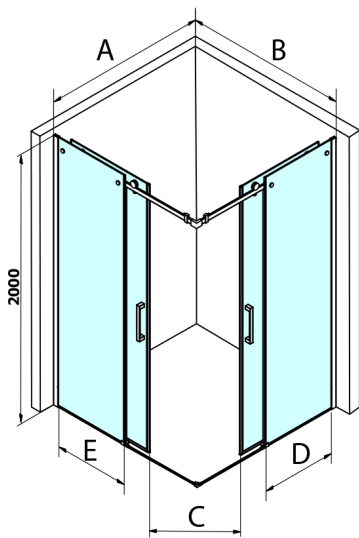

## DRAGON BLACK Rectangular screen 800x900mm L/R variant, corner

**Order code:** GD4280BGD4290B

**Size**

Width: 800 mm  
 Height: 2000 mm  
 Depth: 900 mm

**Properties**

Warranty: 2 years

### Technical sheet

MODEL	A	B	C	D	E
GD4280GD4290	780-800	880-900	420	360	410
GD4280GD4210	780-800	980-1000	460	360	460
GD4280GD4211	780-800	1080-1100	500	360	510
GD4280GD4212	780-800	1180-1200	545	360	560
GD4290GD4210	880-900	980-1000	495	410	460
GD4290GD4211	880-900	1080-1100	530	410	510
GD4290GD4212	880-900	1180-1200	575	410	560
GD4210GD4211	980-1000	1080-1100	565	460	510
GD4210GD4212	980-1000	1180-1200	605	460	560
GD4211GD4212	1080-1100	1180-1200	635	510	560
GD4280BGD4290B	780-800	880-900	420	360	410
GD4280BGD4210B	780-800	980-1000	460	360	460
GD4290BGD4210B	880-900	980-1000	495	410	460