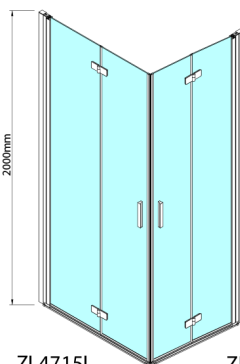

ZOOM Rectangular screen 700x900mm, corner entry

Order code: ZL4715L-04

Size

Width: 700 mm
 Height: 2000 mm
 Depth: 900 mm

Properties

Warranty: 2 years

Technical sheet

Model L	Model R	A	B	C	Y	Z
ZL4715L +	ZL4815R	670-690	770-790	907	378	339
ZL4715L +	ZL4915R	670-690	870-890	978	438	339
ZL4815L +	ZL4915R	770-790	870-890	1048	438	378
ZL4815L +	ZL4715R	770-790	670-690	907	339	378
ZL4915L +	ZL4715R	870-890	670-690	978	339	438
ZL4915L +	ZL4815R	870-890	770-790	1048	378	438