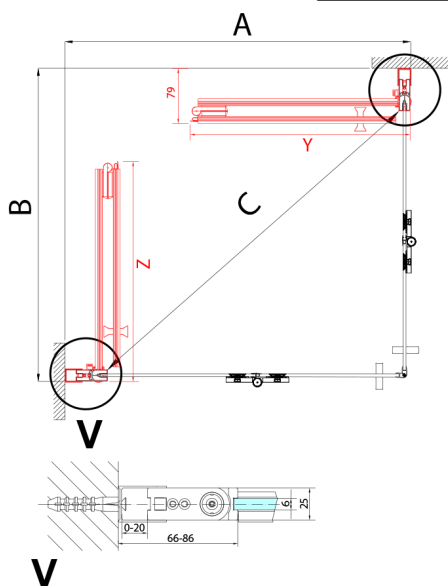

ZOOM Rectangular screen 700x900mm, corner entry

Order code: ZL4715L-04

Size

Width: 700 mm
 Height: 2000 mm
 Depth: 900 mm

Properties

Warranty: 2 years

Technical sheet

Model L	Model R	A	B	C	Y	Z
ZL4715L +	ZL4815R	670-690	770-790	907	378	339
ZL4715L +	ZL4915R	670-690	870-890	978	438	339
ZL4815L +	ZL4915R	770-790	870-890	1048	438	378
ZL4815L +	ZL4715R	770-790	670-690	907	339	378
ZL4915L +	ZL4715R	870-890	670-690	978	339	438
ZL4915L +	ZL4815R	870-890	770-790	1048	378	438