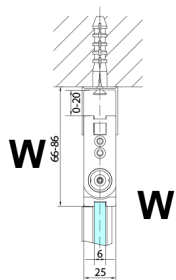

ZOOM Rectangular screen 700x900mm, corner entry

Order code: ZL4715L-04

Size

Width: 700 mm
 Height: 2000 mm
 Depth: 900 mm

Properties

Warranty: 2 years

Technical sheet

Model L	Model R	A	B	C	Y	Z
ZL4715L +	ZL4815R	670-690	770-790	907	378	339
ZL4715L +	ZL4915R	670-690	870-890	978	438	339
ZL4815L +	ZL4915R	770-790	870-890	1048	438	378
ZL4815L +	ZL4715R	770-790	670-690	907	339	378
ZL4915L +	ZL4715R	870-890	670-690	978	339	438
ZL4915L +	ZL4815R	870-890	770-790	1048	378	438