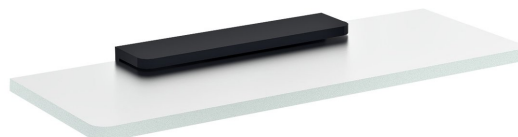

## Glass Shelf 300mm, black/frosted glass

**Order code:** MY009B-02

### Basic information

**Brand:** Sapho  
**Series:** PIRENEI

### Size

**Length:** 300 mm  
**Width:** 300 mm  
**Height:** 21 mm  
**Depth:** 100 mm

### Properties

**Colour:** Black  
**Material:** Glass, Alloy  
**Shape:** Square  
**Type:** Shelf  
**Installation:** Drilling  
**Weight / Piece:** 0.966 kg  
**Packaging:** 2 Piece

Technical sheet