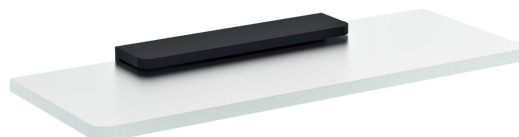

## Glass Shelf 300mm, black/frosted glass

**Order code:** MY009B-02

### Basic information

**Brand:** Sapho  
**Series:** PIRENEI

### Size

**Length:** 300 mm  
**Width:** 300 mm  
**Height:** 21 mm  
**Depth:** 100 mm

### Properties

**Colour:** Black  
**Material:** Glass, Alloy  
**Shape:** Square  
**Type:** Shelf  
**Installation:** Drilling  
**Weight / Piece:** 0.966 kg  
**Packaging:** 2 Piece

Technical sheet