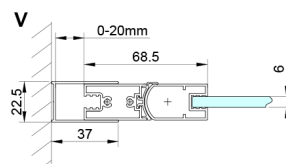

Technical sheet

GN4770/GN4780/GN4790

Model	A	B	C
GN4770+GN4780	680-700	780-800	895
GN4770+GN4790	680-700	880-900	950
GN4780+GN4790	780-800	880-900	1035