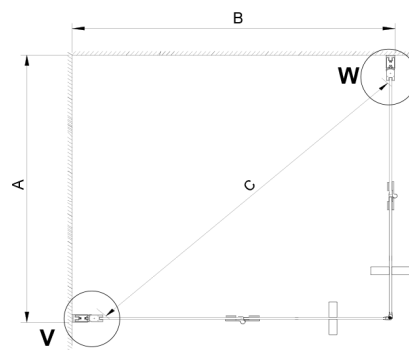

Technical sheet

GN4770/GN4780/GN4790

Model	A	B	C
GN4770+GN4780	680-700	780-800	895
GN4770+GN4790	680-700	880-900	950
GN4780+GN4790	780-800	880-900	1035