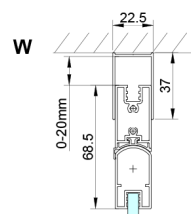

## Size

Width: 900 mm  
 Height: 2000 mm  
 Depth: 700 mm

## Technical sheet

GN4770/GN4780/GN4790

Model	A	B	C
GN4770+GN4780	680-700	780-800	895
GN4770+GN4790	680-700	880-900	950
GN4780+GN4790	780-800	880-900	1035