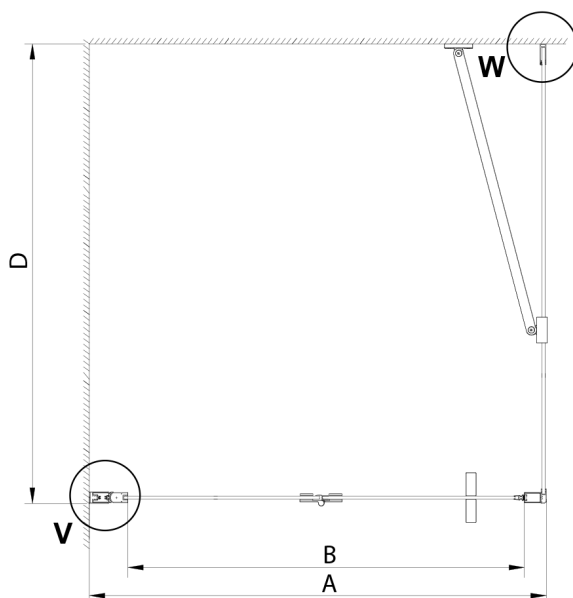

LORO Square screen 900x900 mm

Order code: GN4590-04

Size

Width: 900 mm
 Height: 2000 mm
 Depth: 900 mm

Properties

Warranty: 2 years

Technical sheet

GN4570/GN4580/GN4590 + GN3580/GN3590/GN3510/GN3512

Model	A	B	D
GN4570	685-715	570	
GN4580	785-815	670	
GN4590	885-915	770	
GN3580			785-805
GN3590			885-905
GN3510			985-1005
GN3512			1185-1205