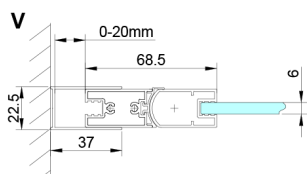

LORO Square screen 900x900 mm

Order code: GN4590-04

Size

Width: 900 mm
 Height: 2000 mm
 Depth: 900 mm

Properties

Warranty: 2 years

Technical sheet

GN4570/GN4580/GN4590 + GN3580/GN3590/GN3510/GN3512

Model	A	B	D
GN4570	685-715	570	
GN4580	785-815	670	
GN4590	885-915	770	
GN3580			785-805
GN3590			885-905
GN3510			985-1005
GN3512			1185-1205