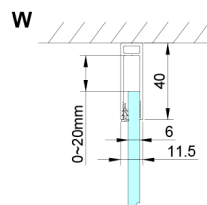

LORO Square screen 900x900 mm

Order code: GN4590-04

Size

Width: 900 mm
 Height: 2000 mm
 Depth: 900 mm

Properties

Warranty: 2 years

Technical sheet

GN4570/GN4580/GN4590 + GN3580/GN3590/GN3510/GN3512

Model	A	B	D
GN4570	685-715	570	
GN4580	785-815	670	
GN4590	885-915	770	
GN3580			785-805
GN3590			885-905
GN3510			985-1005
GN3512			1185-1205