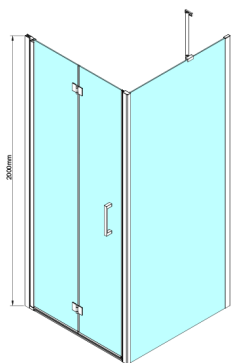

LORO Square screen 900x900 mm

Order code: GN4590-04

Size

Width: 900 mm
 Height: 2000 mm
 Depth: 900 mm

Properties

Warranty: 2 years

Technical sheet

GN4570/GN4580/GN4590 + GN3580/GN3590/GN3510/GN3512

Model	A	B	D
GN4570	685-715	570	
GN4580	785-815	670	
GN4590	885-915	770	
GN3580			785-805
GN3590			885-905
GN3510			985-1005
GN3512			1185-1205