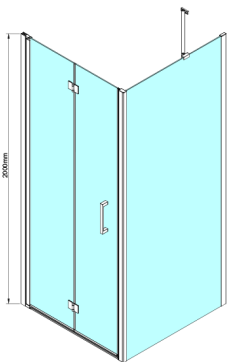

# LORO Square screen 900x900 mm

**Order code:** GN4590-04

**Size**

Width: 900 mm  
 Height: 2000 mm  
 Depth: 900 mm

**Properties**

Warranty: 2 years

## Technical sheet

GN4570/GN4580/GN4590 + GN3580/GN3590/GN3510/GN3512

Model	A	B	D
GN4570	685-715	570	
GN4580	785-815	670	
GN4590	885-915	770	
GN3580			785-805
GN3590			885-905
GN3510			985-1005
GN3512			1185-1205