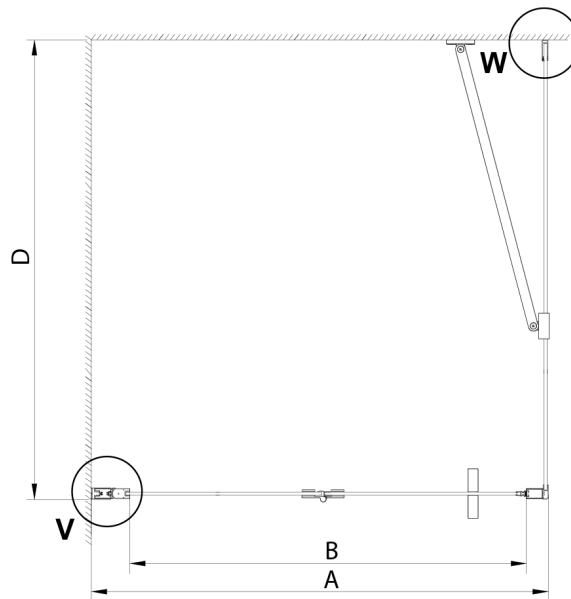

## LORO Rectangular screen 800x1200mm

**Order code:** GN4580-02

**Size**

Width: 800 mm  
 Height: 2000 mm  
 Depth: 1200 mm

**Properties**

Warranty: 2 years

### Technical sheet

GN4570/GN4580/GN4590 + GN3580/GN3590/GN3510/GN3512

Model	A	B	D
GN4570	685-715	570	
GN4580	785-815	670	
GN4590	885-915	770	
GN3580			785-805
GN3590			885-905
GN3510			985-1005
GN3512			1185-1205