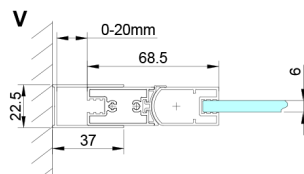

## LORO Rectangular screen 800x1200mm

**Order code:** GN4580-02

**Size**

Width: 800 mm  
 Height: 2000 mm  
 Depth: 1200 mm

**Properties**

Warranty: 2 years

### Technical sheet

GN4570/GN4580/GN4590 + GN3580/GN3590/GN3510/GN3512

Model	A	B	D
GN4570	685-715	570	
GN4580	785-815	670	
GN4590	885-915	770	
GN3580			785-805
GN3590			885-905
GN3510			985-1005
GN3512			1185-1205