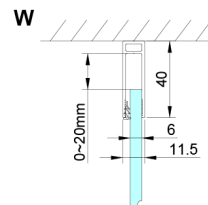

## LORO Rectangular screen 800x1200mm

**Order code:** GN4580-02

**Size**

Width: 800 mm  
 Height: 2000 mm  
 Depth: 1200 mm

**Properties**

Warranty: 2 years

### Technical sheet

GN4570/GN4580/GN4590 + GN3580/GN3590/GN3510/GN3512

Model	A	B	D
GN4570	685-715	570	
GN4580	785-815	670	
GN4590	885-915	770	
GN3580			785-805
GN3590			885-905
GN3510			985-1005
GN3512			1185-1205