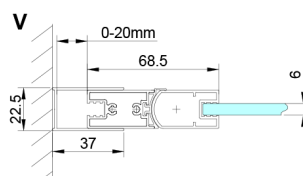

LORO Rectangular screen 800x1000mm

Order code: GN4580-01

Size

Width: 800 mm
 Height: 2000 mm
 Depth: 1000 mm

Properties

Warranty: 2 years

Technical sheet

GN4570/GN4580/GN4590 + GN3580/GN3590/GN3510/GN3512

Model	A	B	D
GN4570	685-715	570	
GN4580	785-815	670	
GN4590	885-915	770	
GN3580			785-805
GN3590			885-905
GN3510			985-1005
GN3512			1185-1205