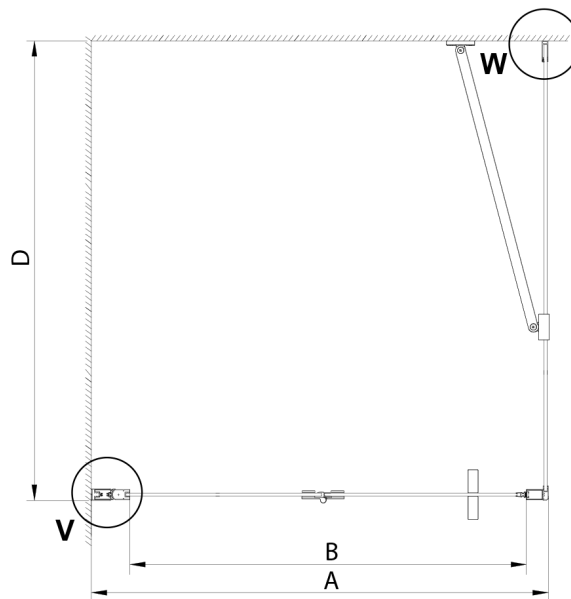

LORO Rectangular screen 800x1000mm

Order code: GN4580-01

Size

Width: 800 mm
 Height: 2000 mm
 Depth: 1000 mm

Properties

Warranty: 2 years

Technical sheet

GN4570/GN4580/GN4590 + GN3580/GN3590/GN3510/GN3512

Model	A	B	D
GN4570	685-715	570	
GN4580	785-815	670	
GN4590	885-915	770	
GN3580			785-805
GN3590			885-905
GN3510			985-1005
GN3512			1185-1205