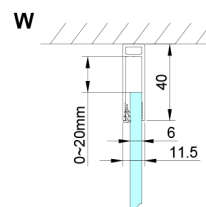

LORO Rectangular screen 800x1000mm

Order code: GN4580-01

Size

Width: 800 mm
 Height: 2000 mm
 Depth: 1000 mm

Properties

Warranty: 2 years

Technical sheet

GN4570/GN4580/GN4590 + GN3580/GN3590/GN3510/GN3512

Model	A	B	D
GN4570	685-715	570	
GN4580	785-815	670	
GN4590	885-915	770	
GN3580			785-805
GN3590			885-905
GN3510			985-1005
GN3512			1185-1205