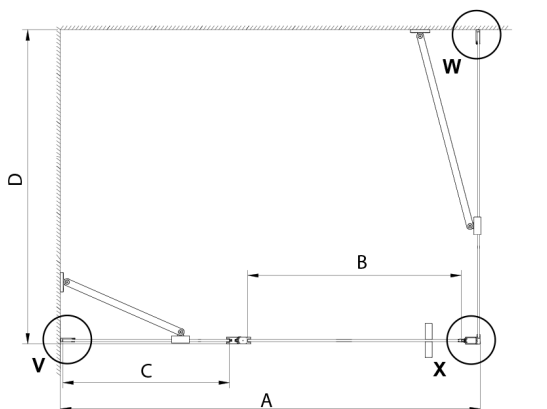

## Size

Width: 900 mm  
 Height: 2000 mm  
 Depth: 1200 mm

## Technical sheet

GN4690/GN4610/GN4611/GN4612 + GN3580/GN3590/GN3510/GN3512

Model	A	B	C	D
GN4690	885-915	610	168	
GN4610	985-1015	610	268	
GN4611	1085-1115	610	368	
GN4612	1185-1215	610	468	
GN3580				785-805
GN3590				885-905
GN3510				985-1005
GN3512				1185-1205