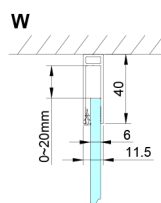

## Size

Width: 900 mm  
 Height: 2000 mm  
 Depth: 1200 mm

## Technical sheet

GN4690/GN4610/GN4611/GN4612 + GN3580/GN3590/GN3510/GN3512

Model	A	B	C	D
GN4690	885-915	610	168	
GN4610	985-1015	610	268	
GN4611	1085-1115	610	368	
GN4612	1185-1215	610	468	
GN3580				785-805
GN3590				885-905
GN3510				985-1005
GN3512				1185-1205