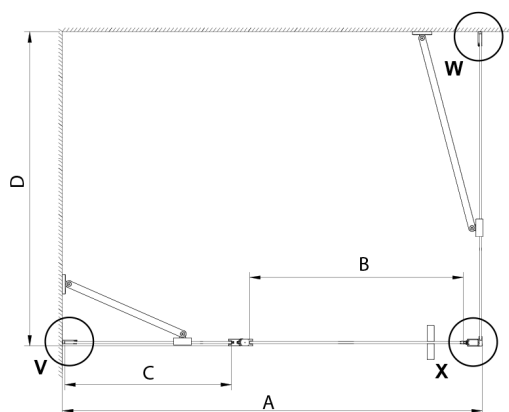

LORO Rectangular screen 900x1000mm

Order code: GN4690-01

Size

Width: 900 mm
 Height: 2000 mm
 Depth: 1000 mm

Properties

Warranty: 2 years

Technical sheet

GN4690/GN4610/GN4611/GN4612 + GN3580/GN3590/GN3510/GN3512

Model	A	B	C	D
GN4690	885-915	610	168	
GN4610	985-1015	610	268	
GN4611	1085-1115	610	368	
GN4612	1185-1215	610	468	
GN3580				785-805
GN3590				885-905
GN3510				985-1005
GN3512				1185-1205