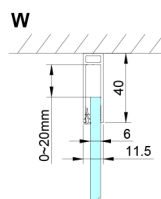

LORO Rectangular screen 900x1000mm

Order code: GN4690-01

Size

Width: 900 mm
 Height: 2000 mm
 Depth: 1000 mm

Properties

Warranty: 2 years

Technical sheet

GN4690/GN4610/GN4611/GN4612 + GN3580/GN3590/GN3510/GN3512

Model	A	B	C	D
GN4690	885-915	610	168	
GN4610	985-1015	610	268	
GN4611	1085-1115	610	368	
GN4612	1185-1215	610	468	
GN3580				785-805
GN3590				885-905
GN3510				985-1005
GN3512				1185-1205