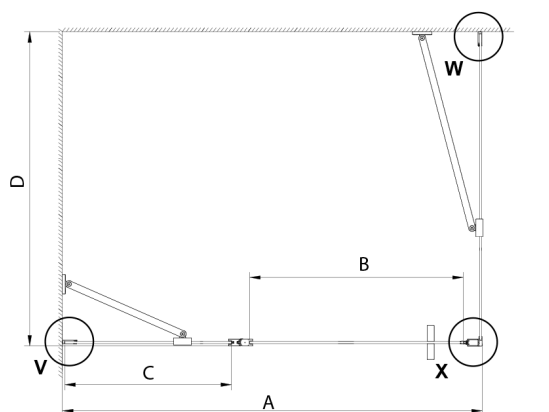

LORO Rectangular screen 1200x900 mm

Order code: GN4612-04

Size

Width: 1200 mm
 Height: 2000 mm
 Depth: 900 mm

Properties

Warranty: 2 years

Technical sheet

GN4690/GN4610/GN4611/GN4612 + GN3580/GN3590/GN3510/GN3512

Model	A	B	C	D
GN4690	885-915	610	168	
GN4610	985-1015	610	268	
GN4611	1085-1115	610	368	
GN4612	1185-1215	610	468	
GN3580				785-805
GN3590				885-905
GN3510				985-1005
GN3512				1185-1205