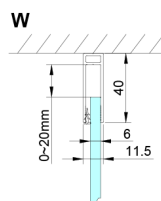

LORO Rectangular screen 1200x900 mm

Order code: GN4612-04

Size

Width: 1200 mm
 Height: 2000 mm
 Depth: 900 mm

Properties

Warranty: 2 years

Technical sheet

GN4690/GN4610/GN4611/GN4612 + GN3580/GN3590/GN3510/GN3512

Model	A	B	C	D
GN4690	885-915	610	168	
GN4610	985-1015	610	268	
GN4611	1085-1115	610	368	
GN4612	1185-1215	610	468	
GN3580				785-805
GN3590				885-905
GN3510				985-1005
GN3512				1185-1205