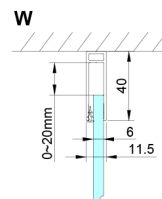

LORO Rectangular screen 1200x800 mm

Order code: GN4612-03

Size

Width: 1200 mm
 Height: 2000 mm
 Depth: 800 mm

Properties

Warranty: 2 years

Technical sheet

GN4690/GN4610/GN4611/GN4612 + GN3580/GN3590/GN3510/GN3512

Model	A	B	C	D
GN4690	885-915	610	168	
GN4610	985-1015	610	268	
GN4611	1085-1115	610	368	
GN4612	1185-1215	610	468	
GN3580				785-805
GN3590				885-905
GN3510				985-1005
GN3512				1185-1205