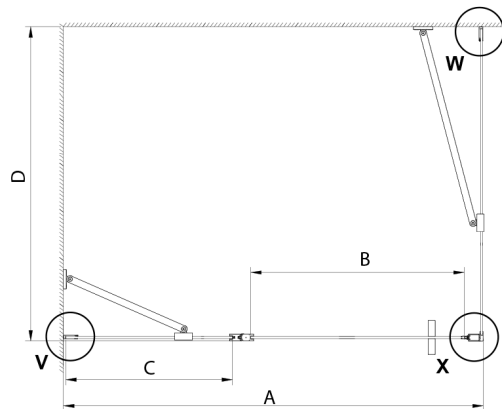

LORO Rectangular screen 1200x800 mm

Order code: GN4612-03

Size

Width: 1200 mm
 Height: 2000 mm
 Depth: 800 mm

Properties

Warranty: 2 years

Technical sheet

GN4690/GN4610/GN4611/GN4612 + GN3580/GN3590/GN3510/GN3512

Model	A	B	C	D
GN4690	885-915	610	168	
GN4610	985-1015	610	268	
GN4611	1085-1115	610	368	
GN4612	1185-1215	610	468	
GN3580				785-805
GN3590				885-905
GN3510				985-1005
GN3512				1185-1205