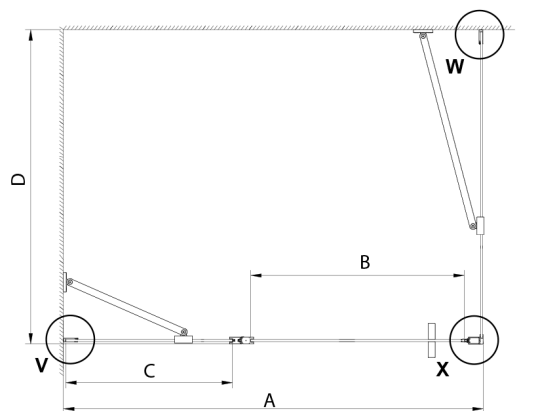

LORO Rectangular screen 1200x800 mm

Order code: GN4612-03

Size

Width: 1200 mm
 Height: 2000 mm
 Depth: 800 mm

Properties

Warranty: 2 years

Technical sheet

GN4690/GN4610/GN4611/GN4612 + GN3580/GN3590/GN3510/GN3512

Model	A	B	C	D
GN4690	885-915	610	168	
GN4610	985-1015	610	268	
GN4611	1085-1115	610	368	
GN4612	1185-1215	610	468	
GN3580				785-805
GN3590				885-905
GN3510				985-1005
GN3512				1185-1205