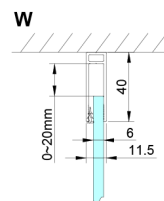

LORO Rectangular screen 1200x800 mm

Order code: GN4612-03

Size

Width: 1200 mm
 Height: 2000 mm
 Depth: 800 mm

Properties

Warranty: 2 years

Technical sheet

GN4690/GN4610/GN4611/GN4612 + GN3580/GN3590/GN3510/GN3512

Model	A	B	C	D
GN4690	885-915	610	168	
GN4610	985-1015	610	268	
GN4611	1085-1115	610	368	
GN4612	1185-1215	610	468	
GN3580				785-805
GN3590				885-905
GN3510				985-1005
GN3512				1185-1205