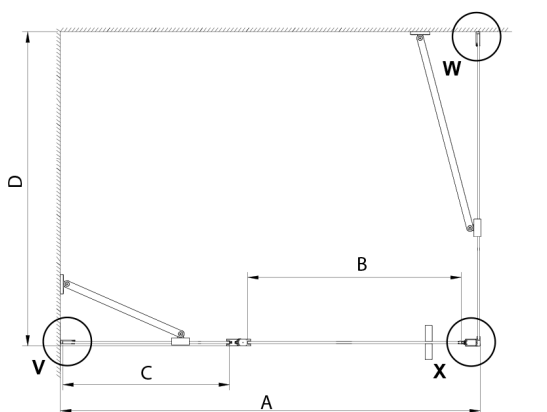

## Size

Width: 1200 mm  
 Height: 2000 mm  
 Depth: 1200 mm

## Technical sheet

GN4690/GN4610/GN4611/GN4612 + GN3580/GN3590/GN3510/GN3512

Model	A	B	C	D
GN4690	885-915	610	168	
GN4610	985-1015	610	268	
GN4611	1085-1115	610	368	
GN4612	1185-1215	610	468	
GN3580				785-805
GN3590				885-905
GN3510				985-1005
GN3512				1185-1205