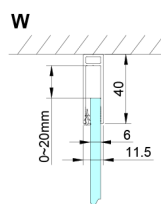

## Size

Width: 1200 mm  
 Height: 2000 mm  
 Depth: 1200 mm

## Technical sheet

GN4690/GN4610/GN4611/GN4612 + GN3580/GN3590/GN3510/GN3512

Model	A	B	C	D
GN4690	885-915	610	168	
GN4610	985-1015	610	268	
GN4611	1085-1115	610	368	
GN4612	1185-1215	610	468	
GN3580				785-805
GN3590				885-905
GN3510				985-1005
GN3512				1185-1205